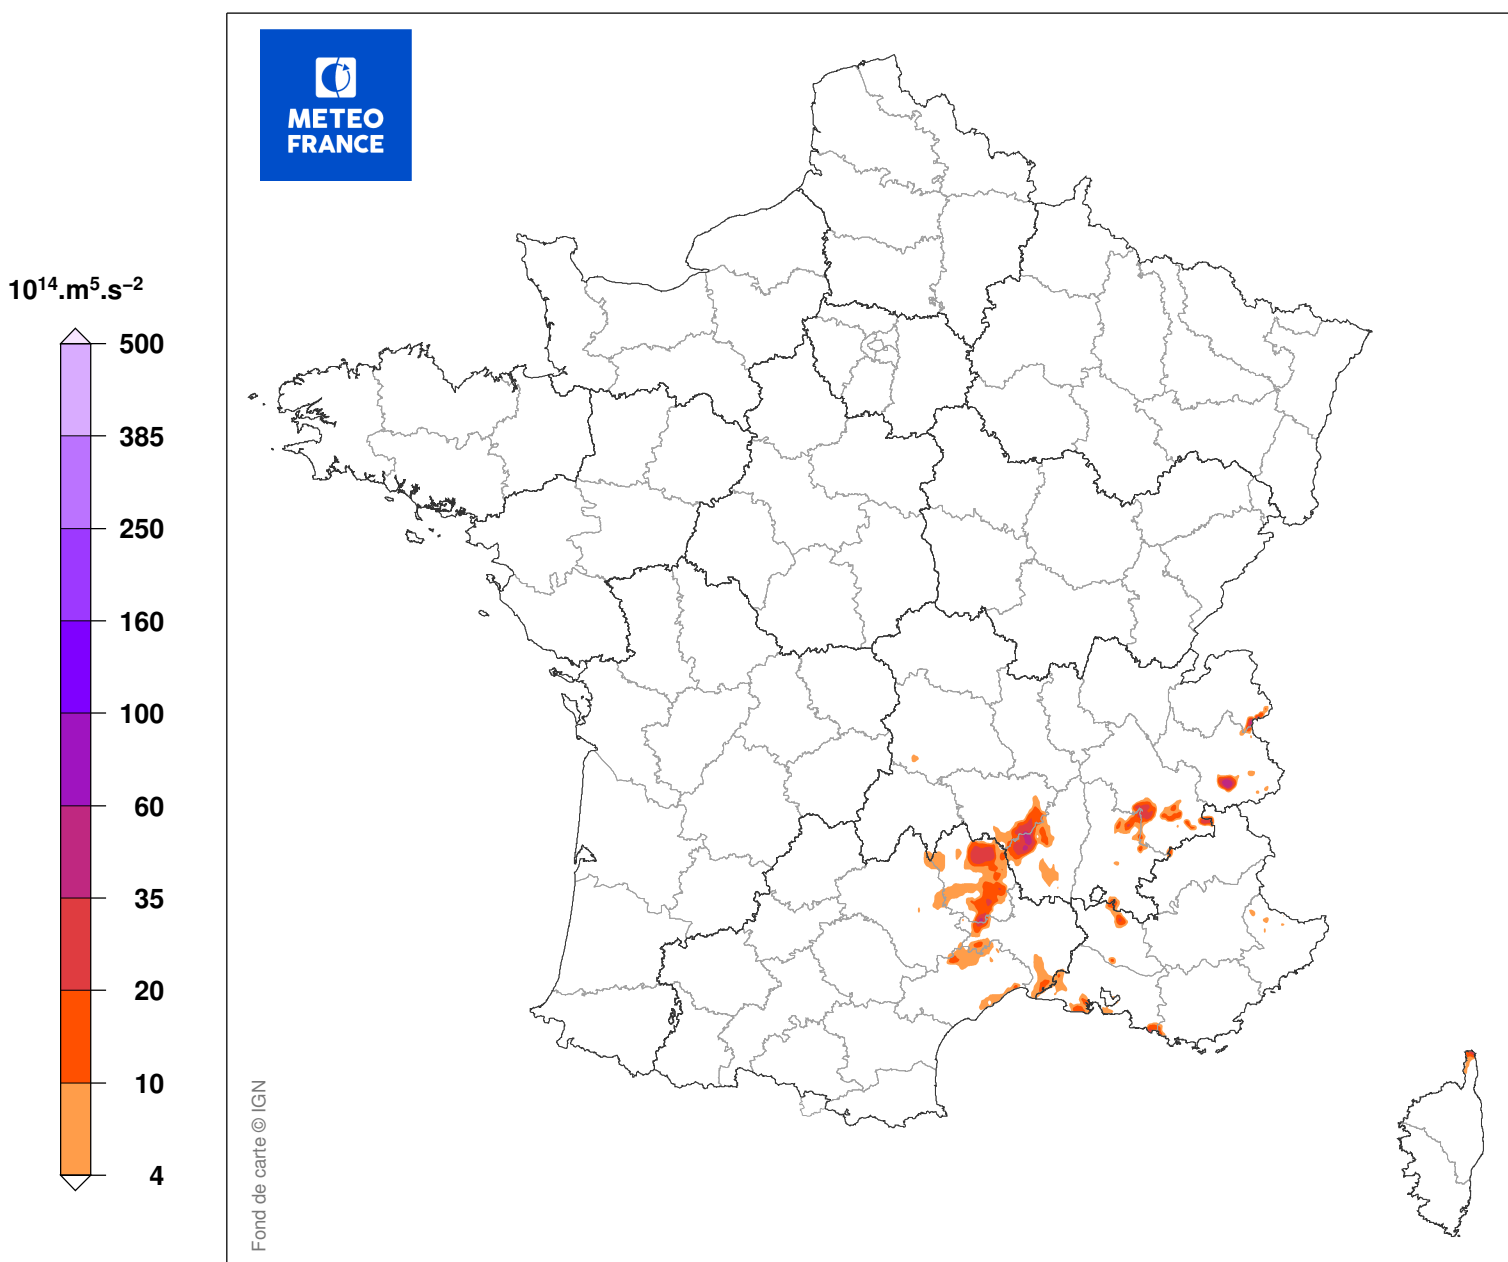

INDICE DE SEVERITE DE LA TEMPETE

du 04/11/2011 à 18 UTC au 05/11/2011 à 00 UTC

Carte produite le 11/09/2018