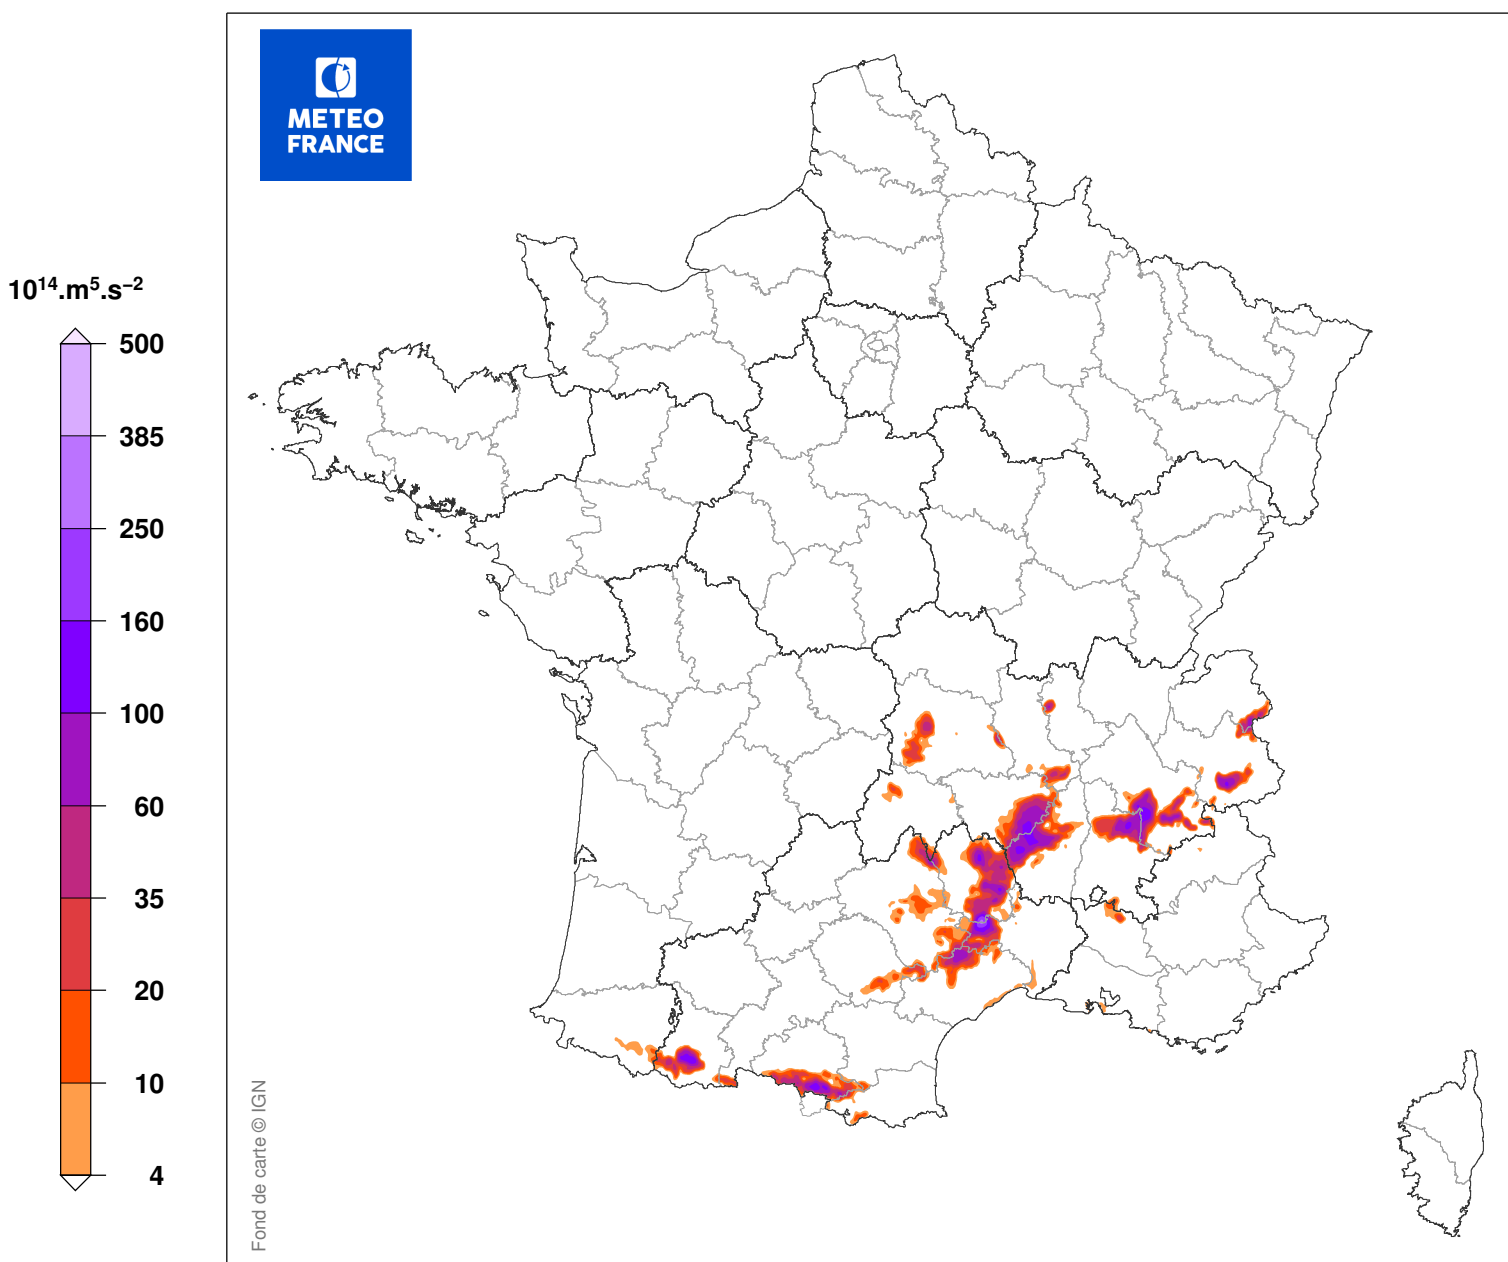

INDICE DE SEVERITE DE LA TEMPETE

du 03/11/2011 à 06 UTC au 04/11/2011 à 00 UTC

Carte produite le 11/09/2018