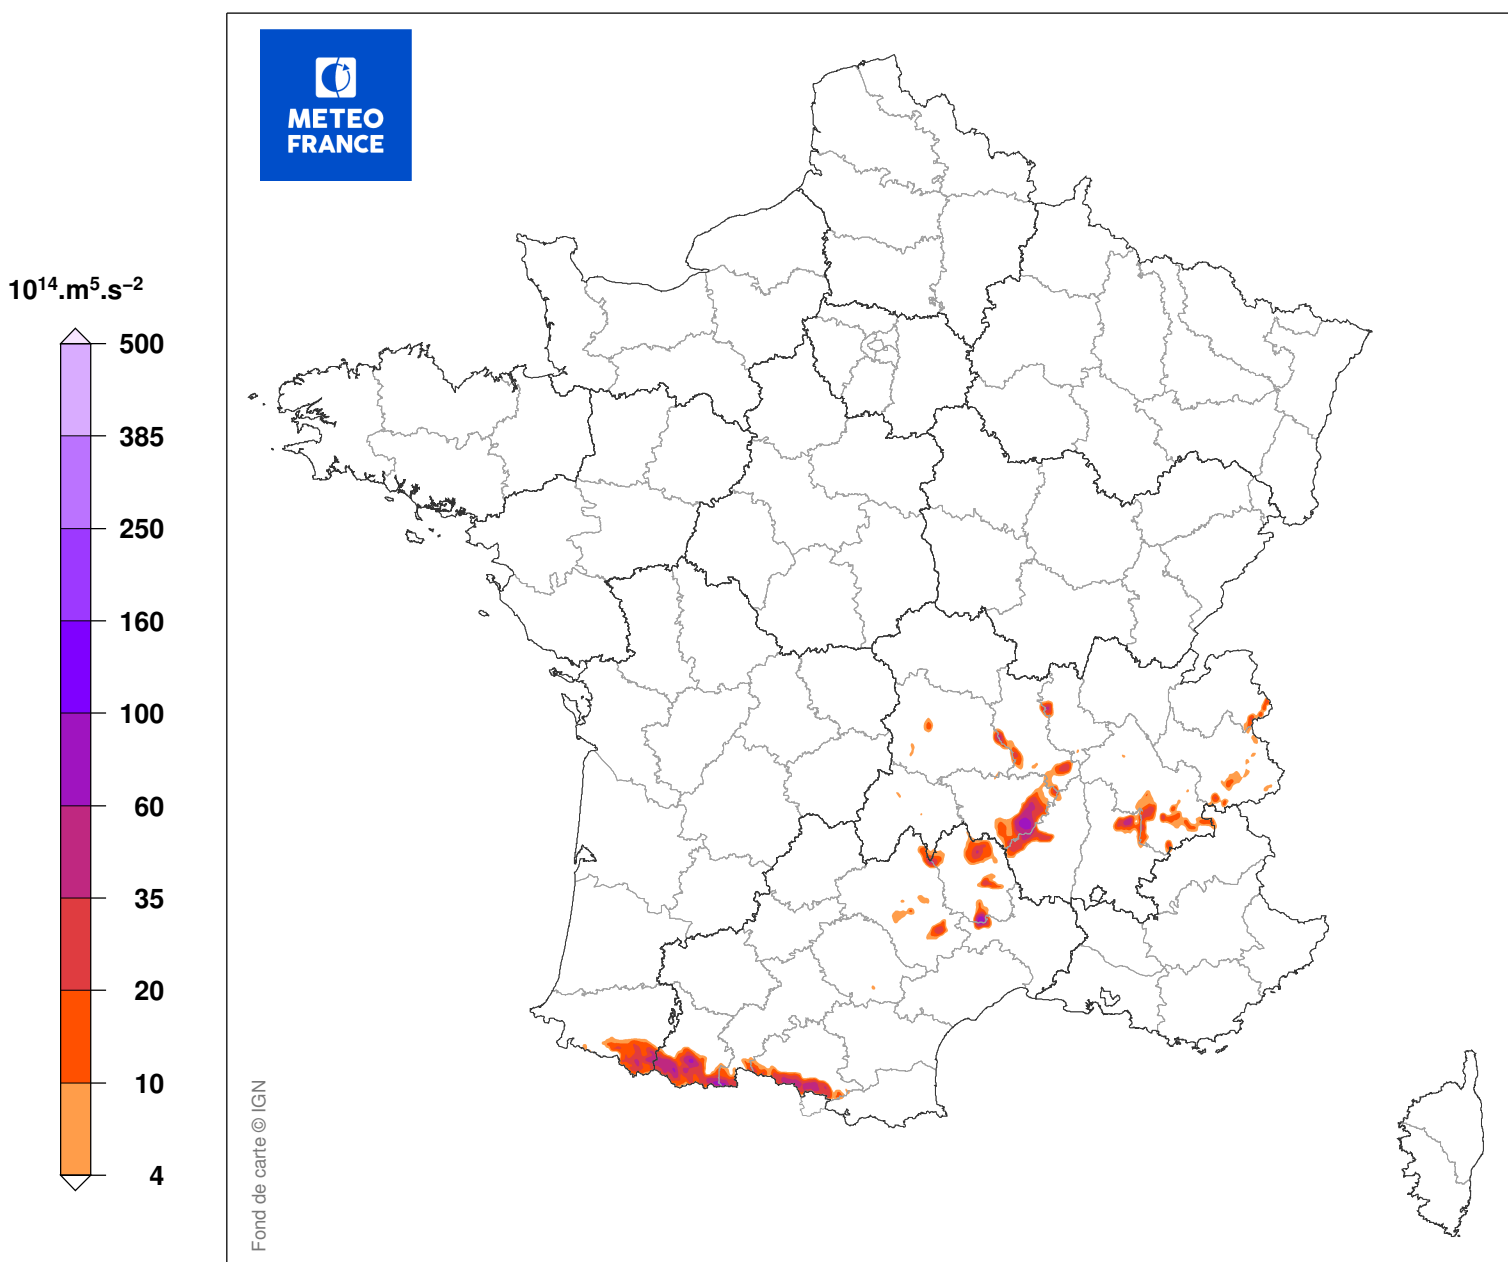

INDICE DE SEVERITE DE LA TEMPETE

du 29/10/2010 à 18 UTC au 30/10/2010 à 03 UTC

Carte produite le 11/09/2018