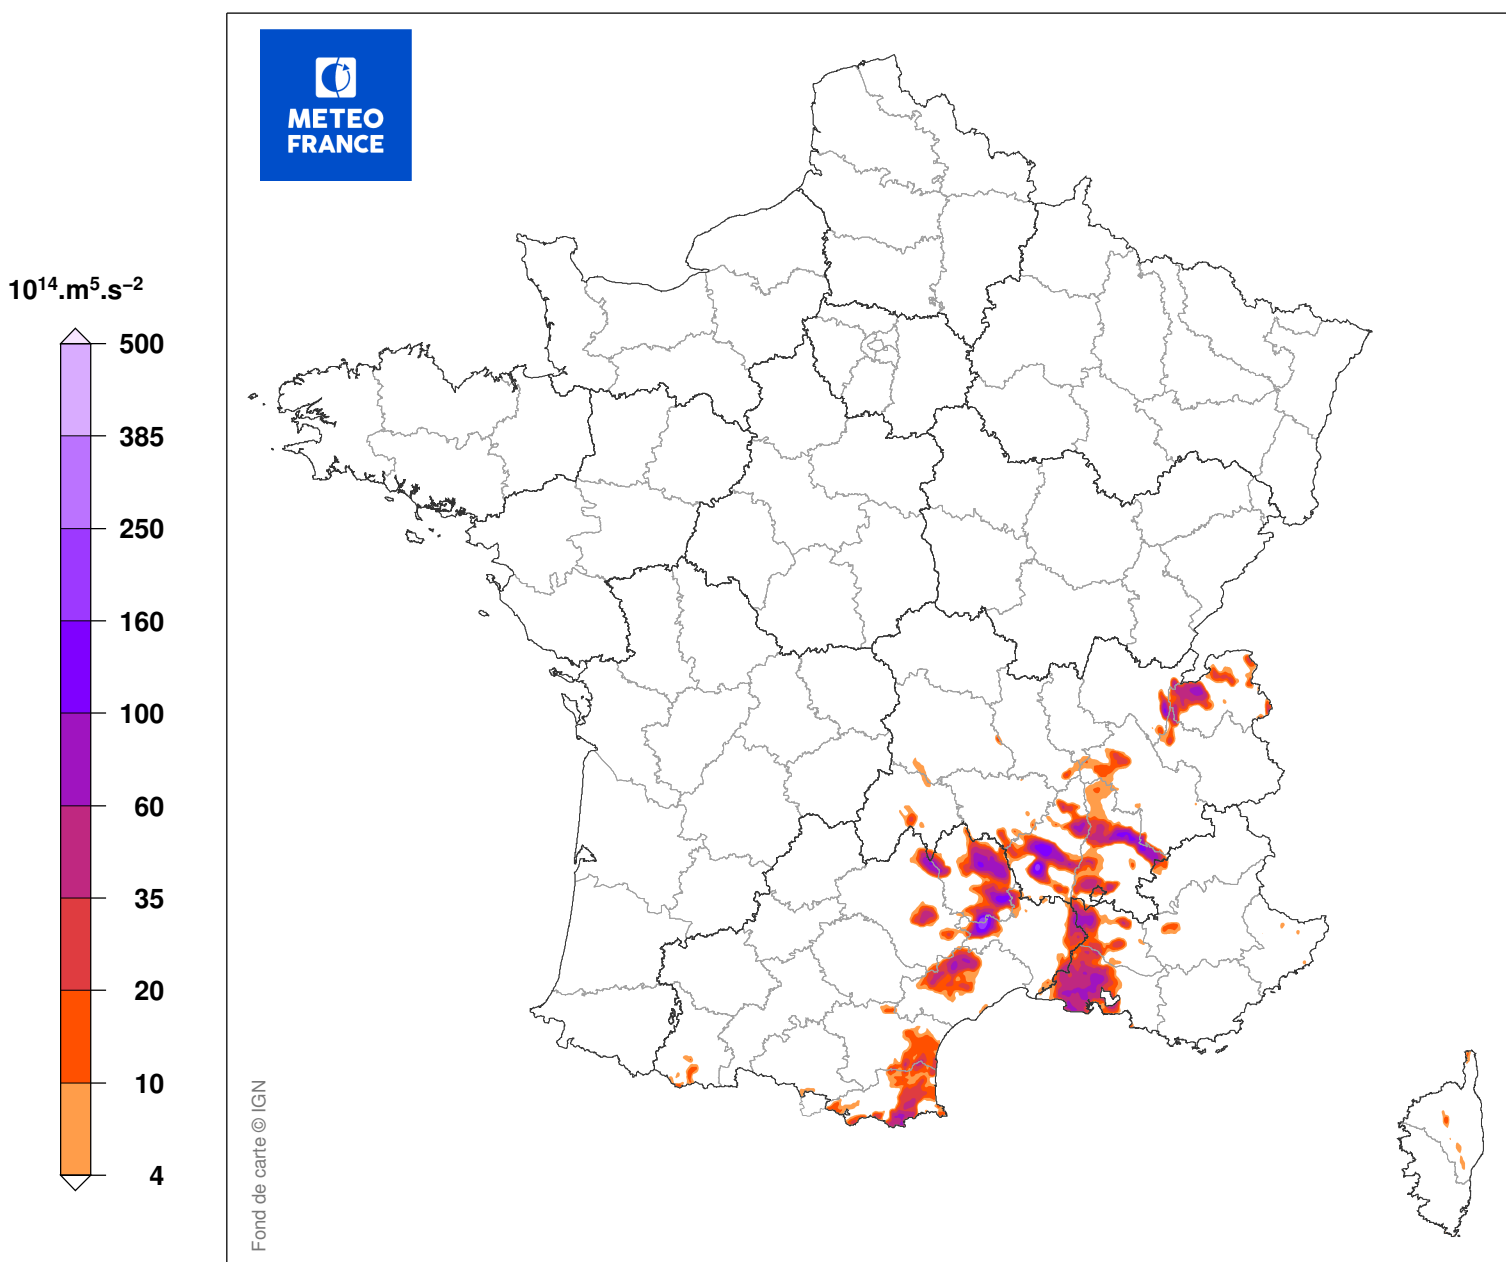

# INDICE DE SEVERITE DE LA TEMPETE

du 25/10/2010 à 07 UTC au 26/10/2010 à 01 UTC

Carte produite le 11/09/2018