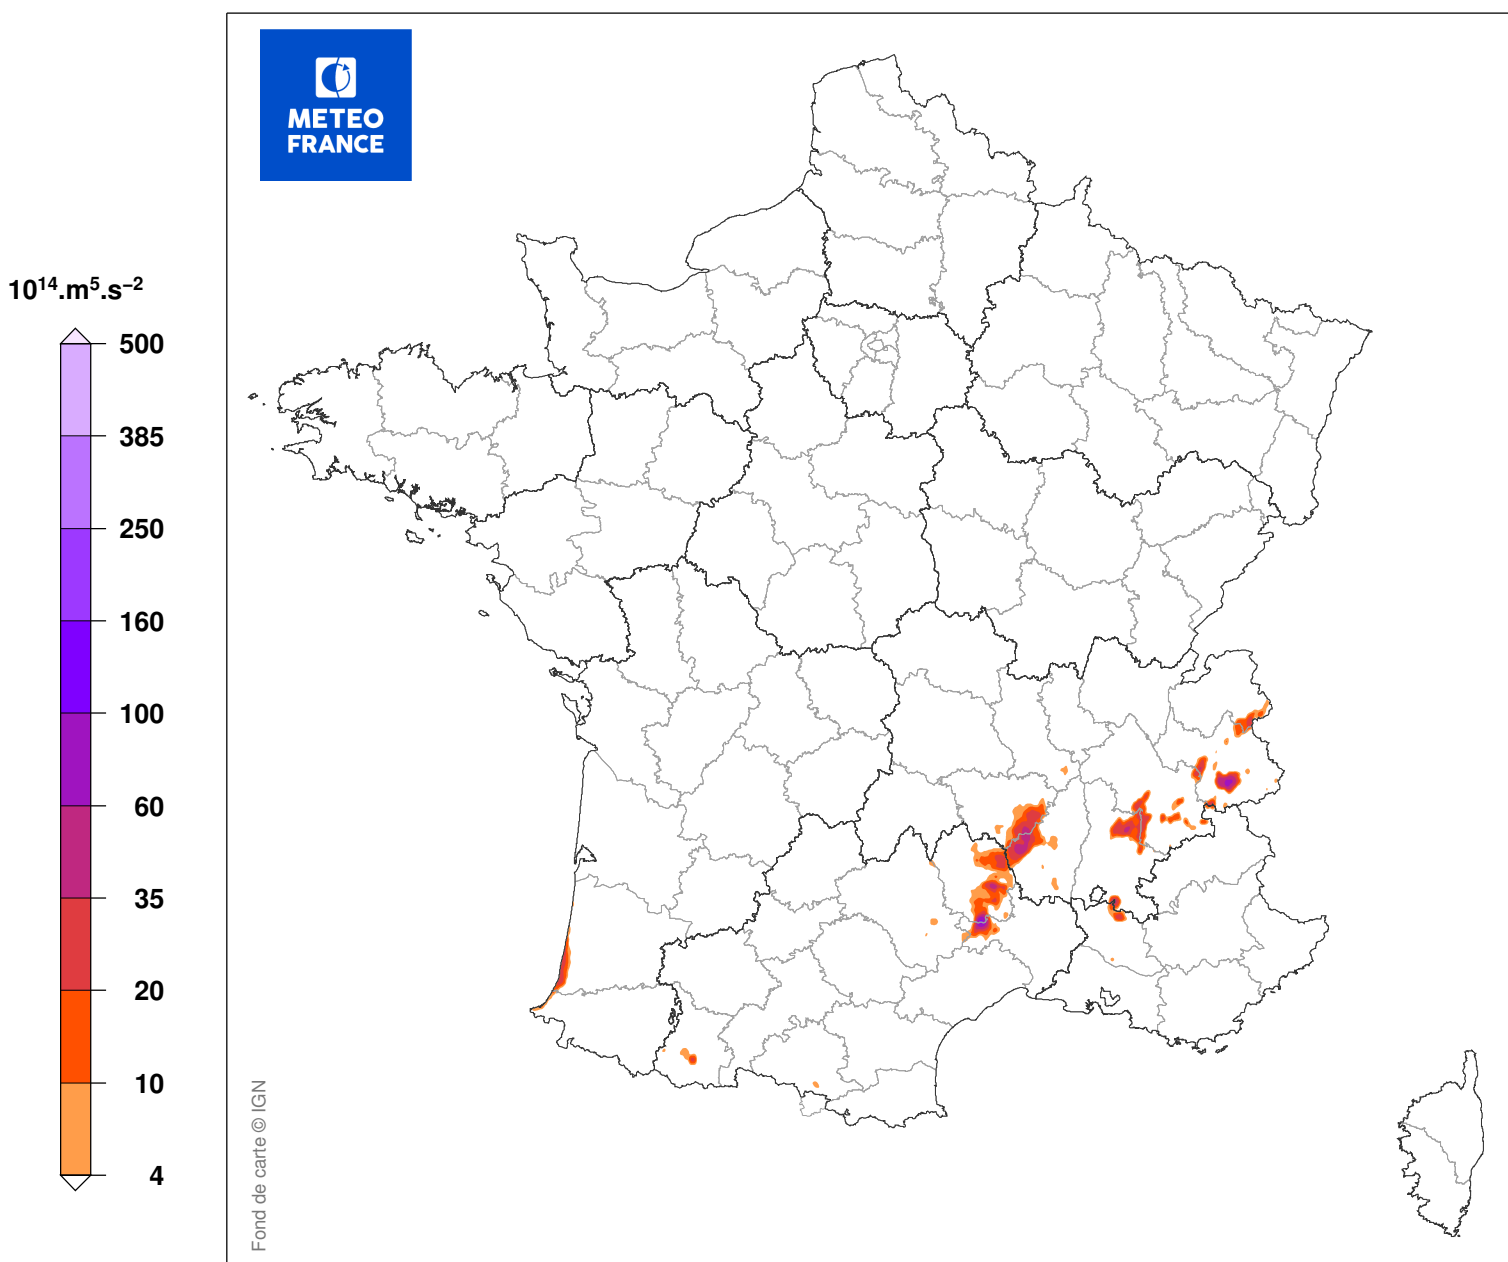

# INDICE DE SEVERITE DE LA TEMPETE

du 04/10/2010 à 04 UTC au 04/10/2010 à 11 UTC

Carte produite le 05/07/2018