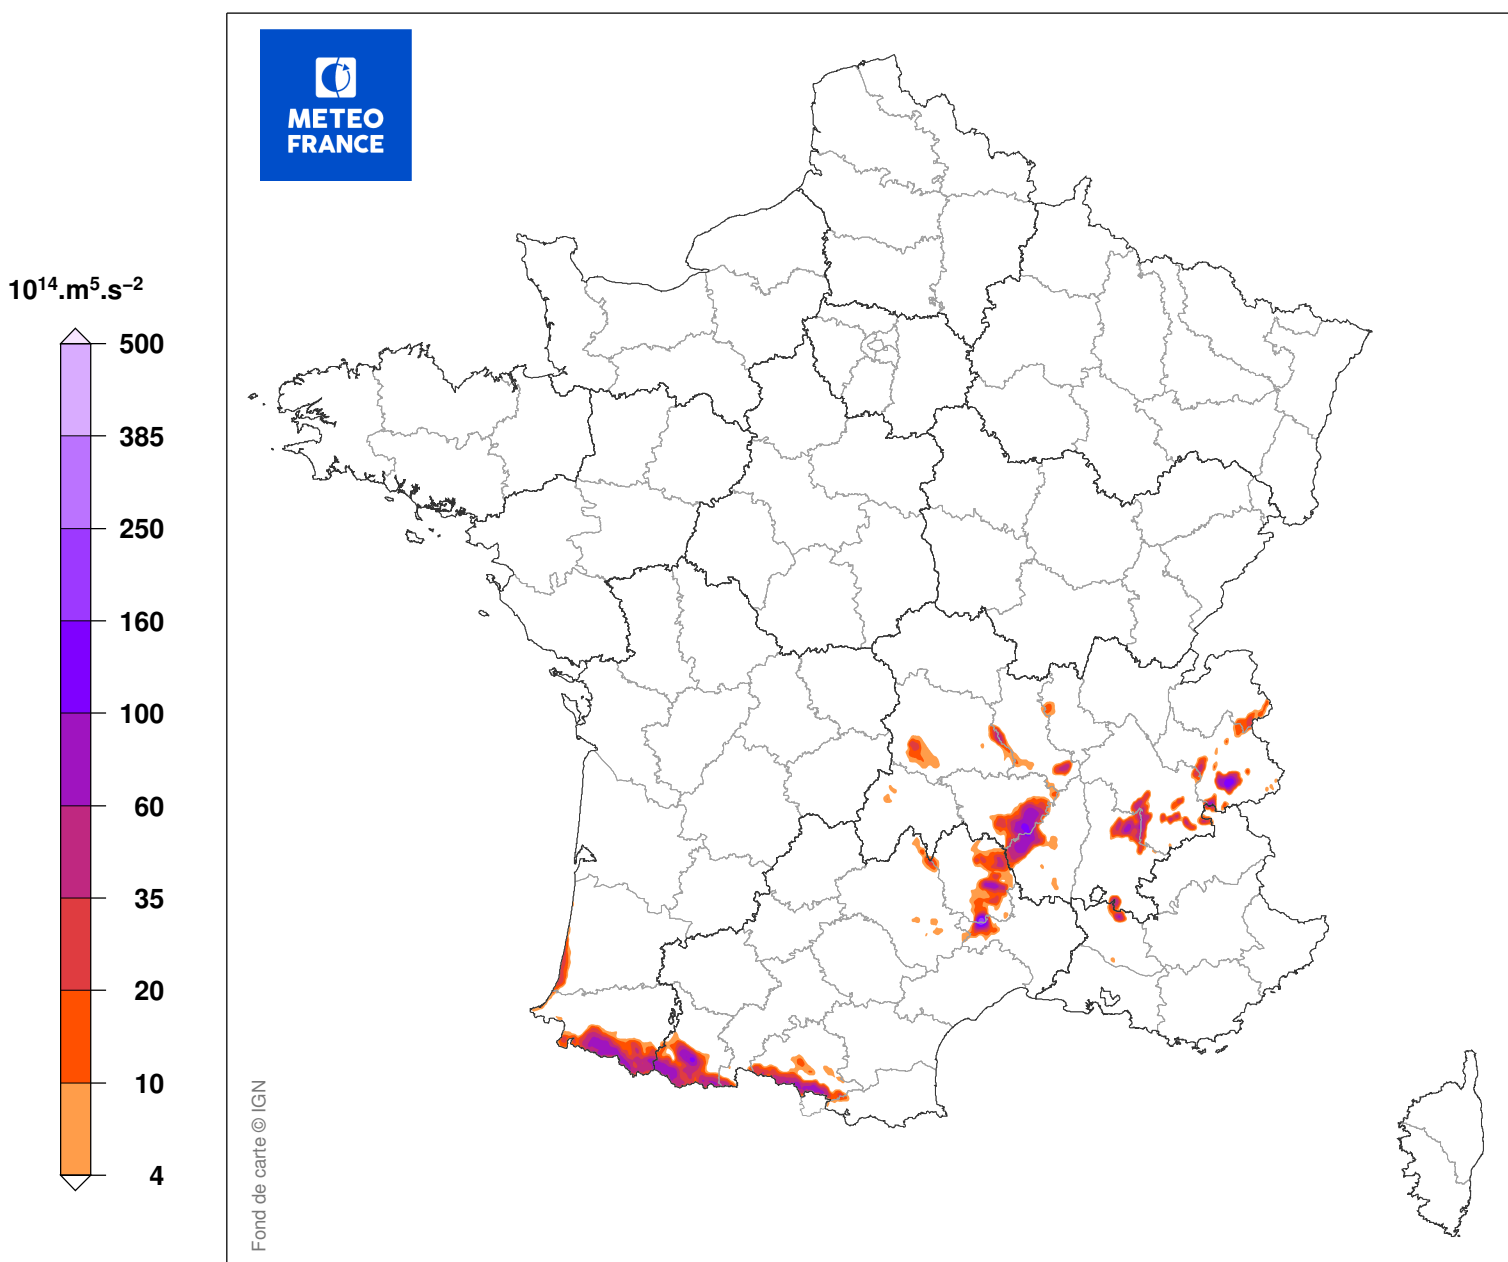

INDICE DE SEVERITE DE LA TEMPETE

du 03/10/2010 à 16 UTC au 04/10/2010 à 11 UTC

Carte produite le 11/09/2018