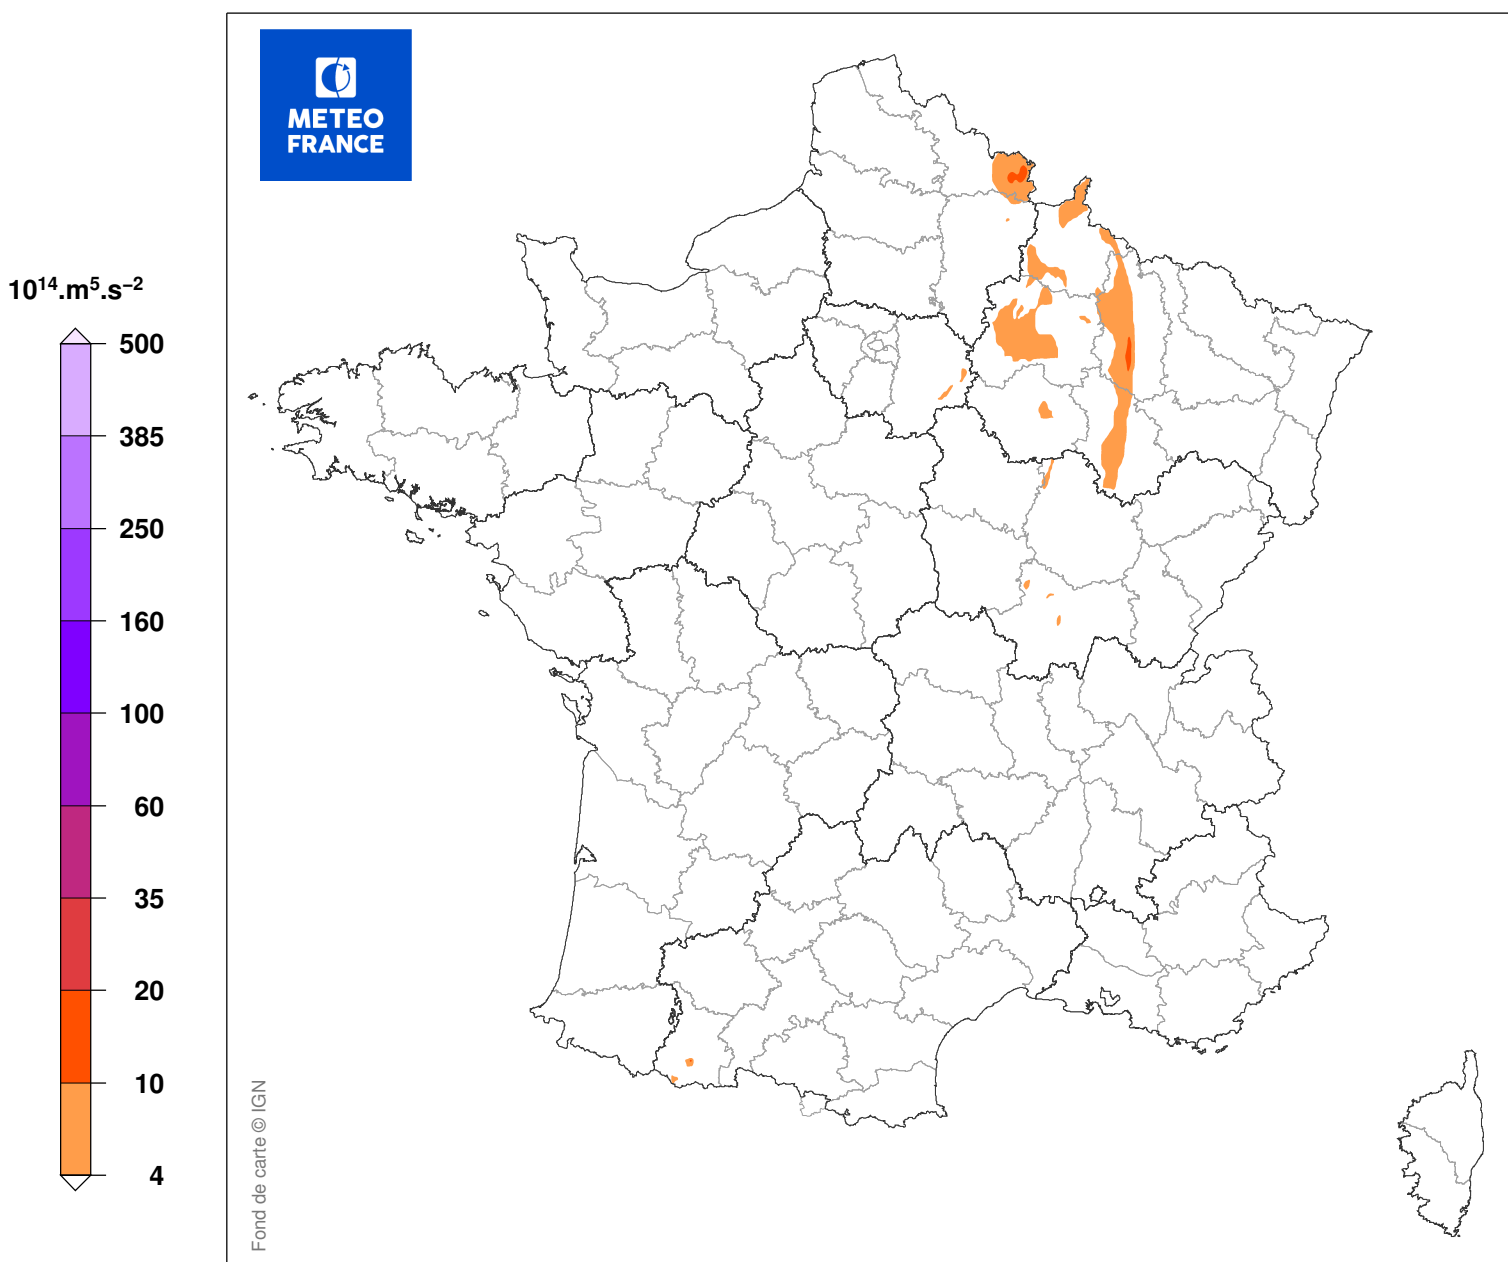

# INDICE DE SEVERITE DE LA TEMPETE

du 14/07/2010 à 11 UTC au 14/07/2010 à 17 UTC

Carte produite le 11/09/2018