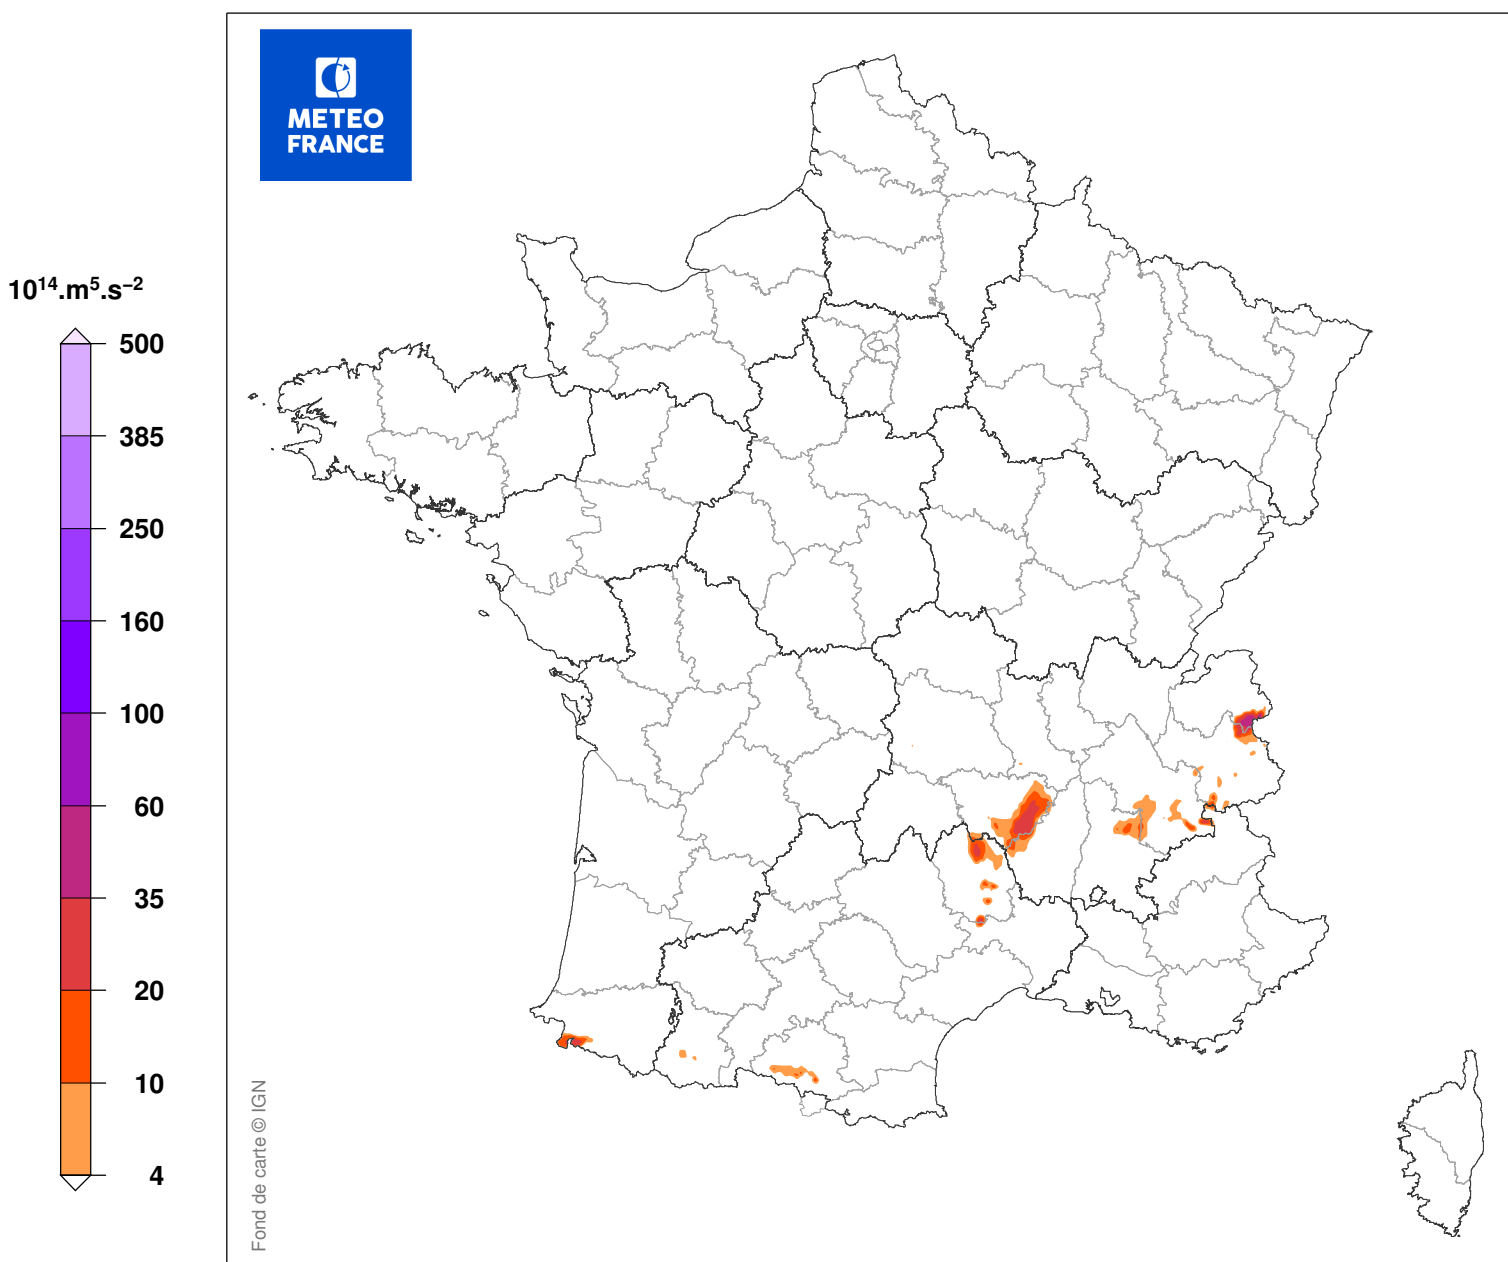

# INDICE DE SEVERITE DE LA TEMPETE

du 10/06/2010 à 05 UTC au 10/06/2010 à 09 UTC

Carte produite le 11/09/2018