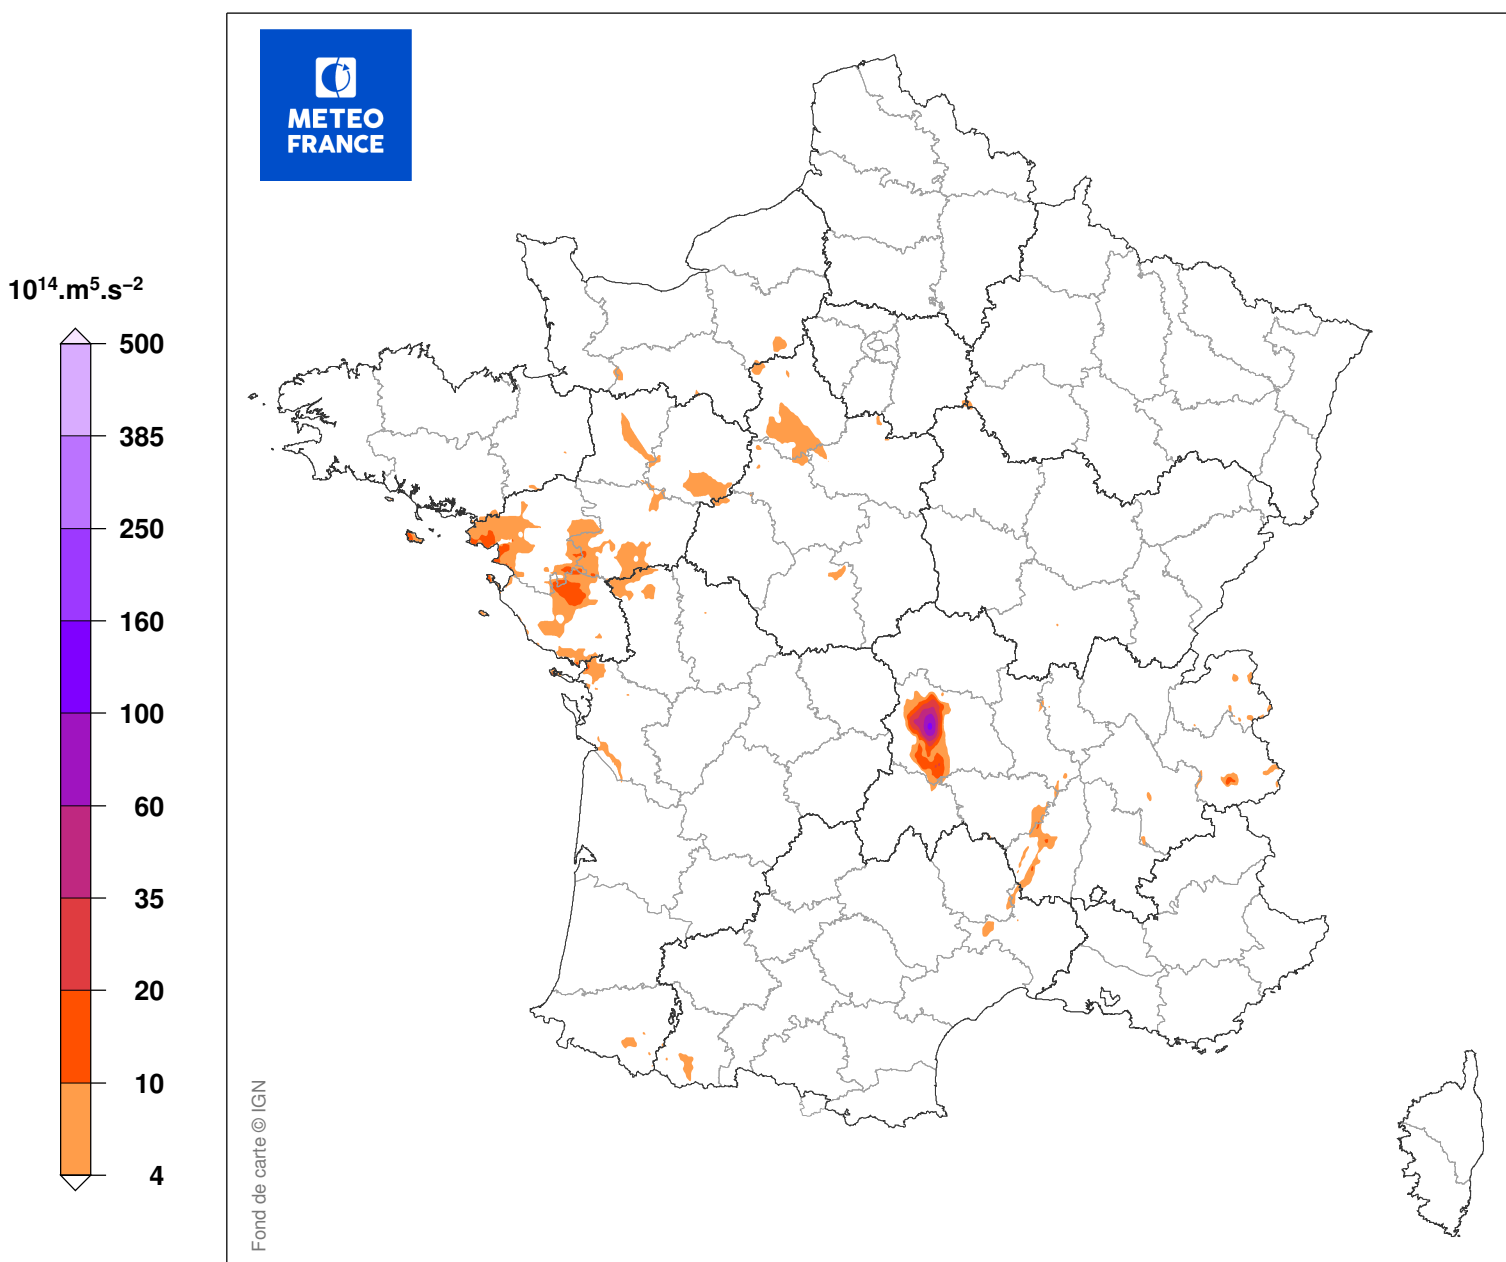

INDICE DE SEVERITE DE LA TEMPETE

du 25/02/2010 à 23 UTC au 26/02/2010 à 08 UTC

Carte produite le 11/09/2018