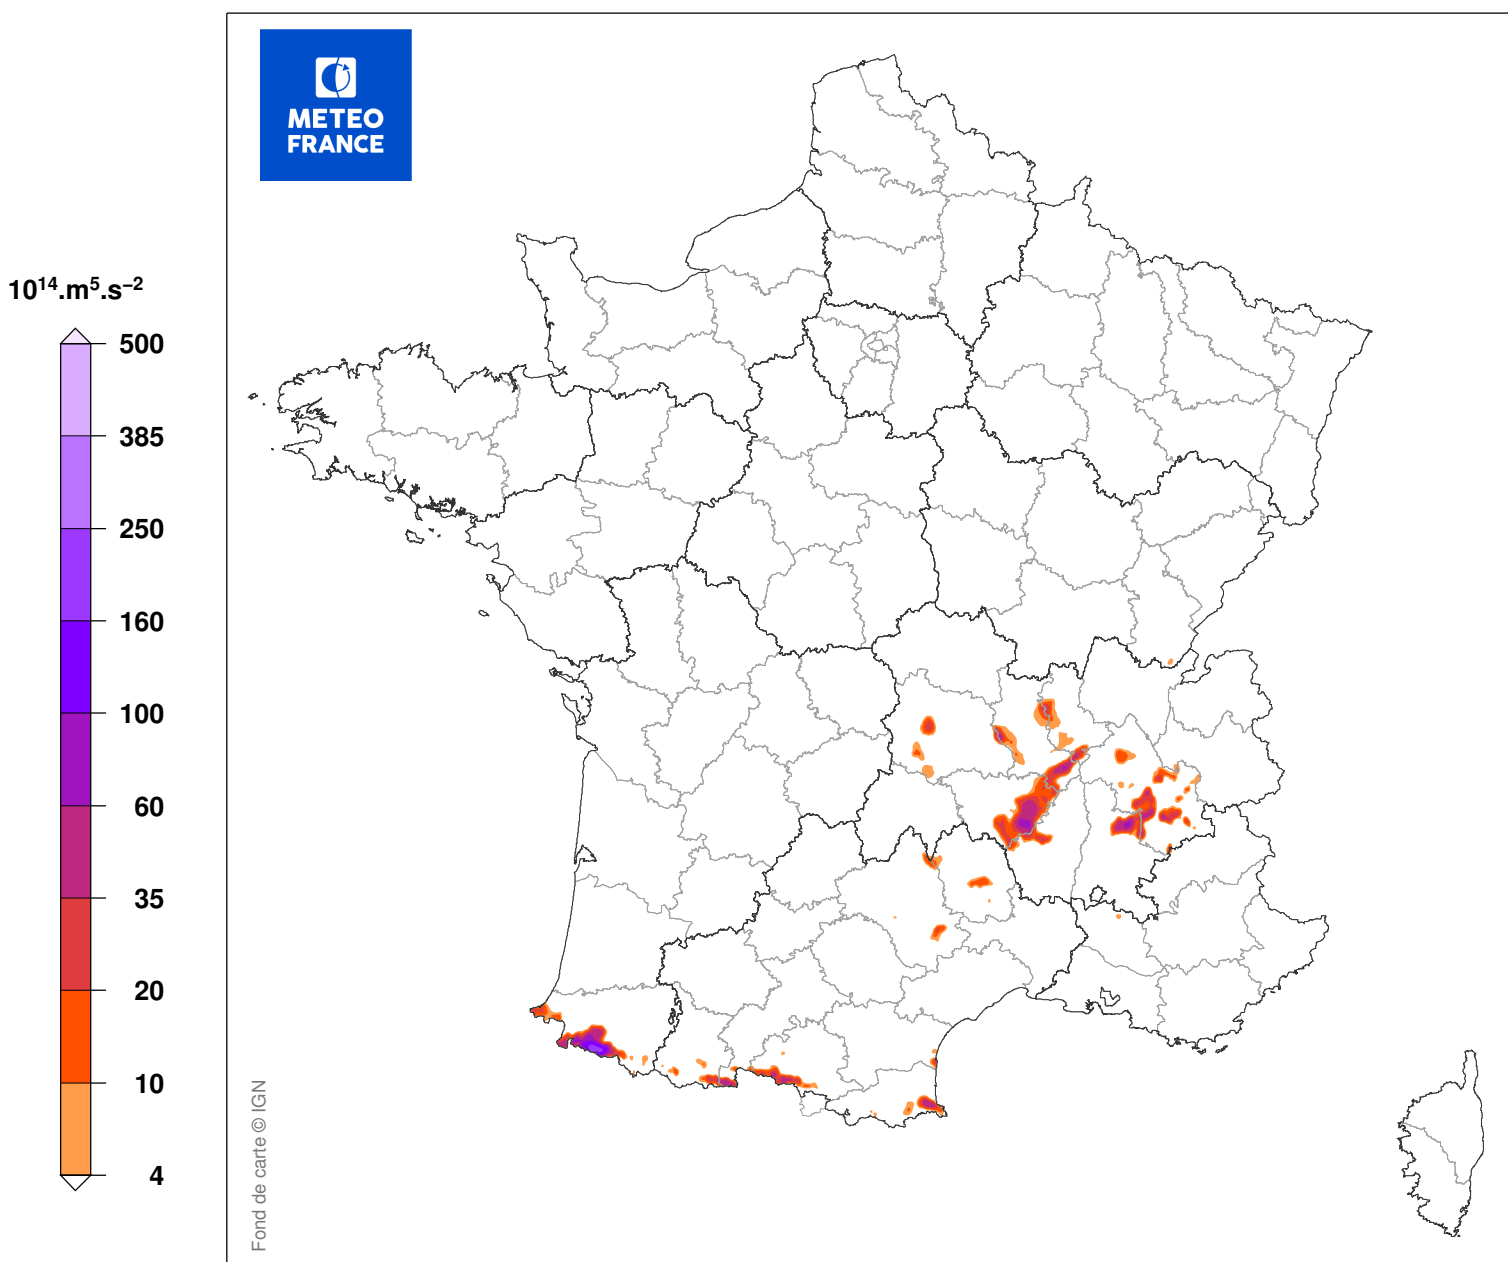

# INDICE DE SEVERITE DE LA TEMPETE

du 21/12/2009 à 07 UTC au 21/12/2009 à 16 UTC

Carte produite le 11/09/2018