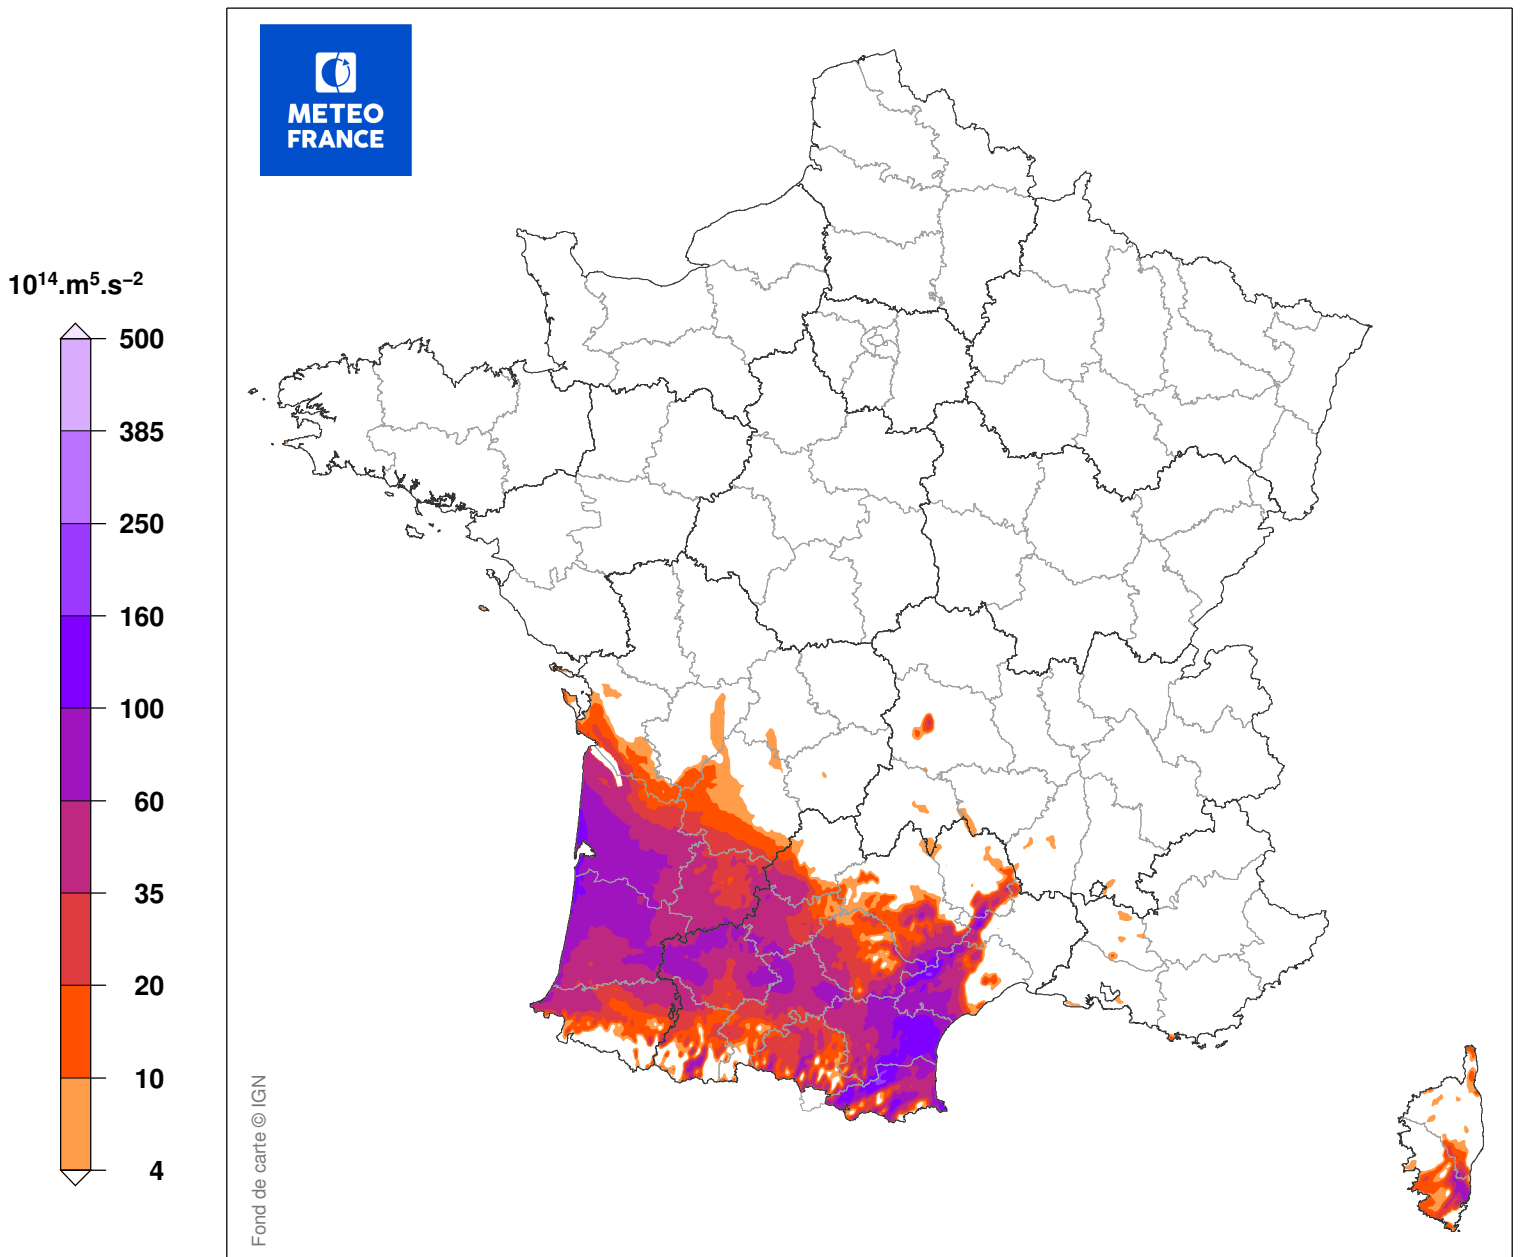

# INDICE DE SEVERITE DE LA TEMPETE KLAUS

du 24/01/2009 à 00 UTC au 24/01/2009 à 22 UTC

Carte produite le 11/09/2018