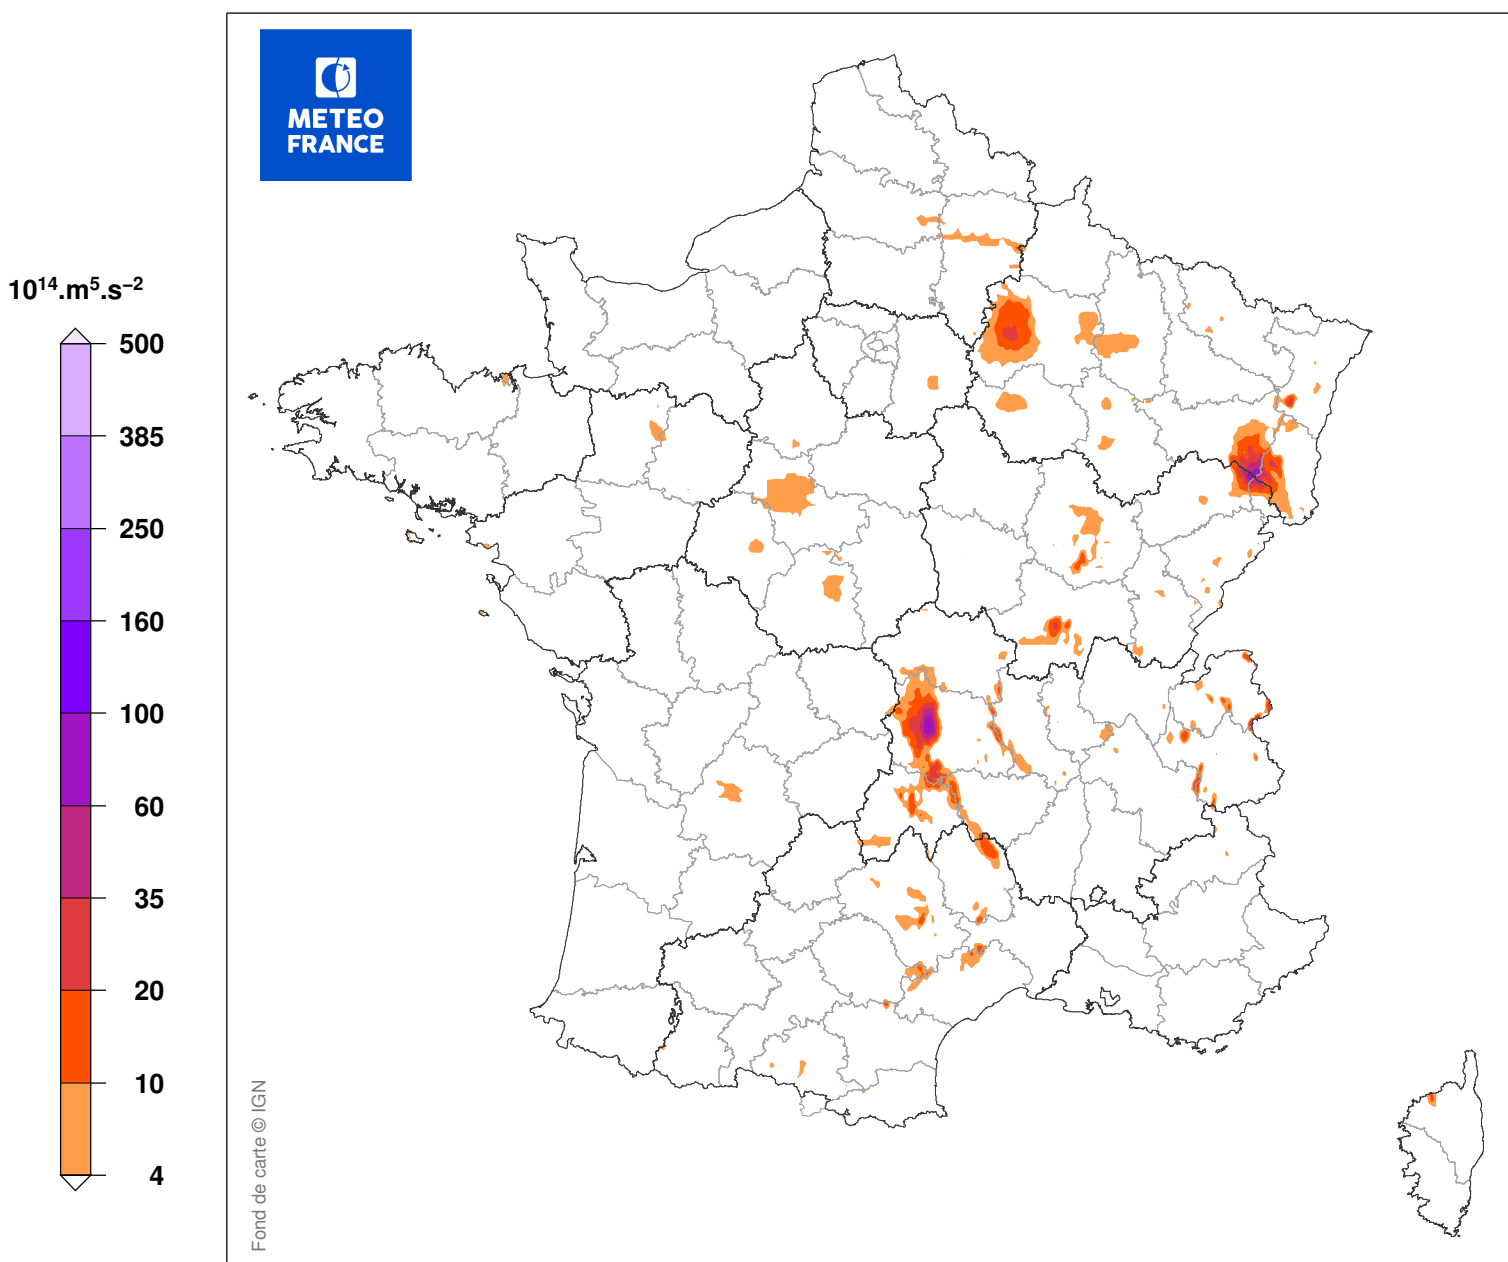

INDICE DE SEVERITE DE LA TEMPETE

du 23/01/2009 à 08 UTC au 23/01/2009 à 17 UTC

Carte produite le 11/09/2018