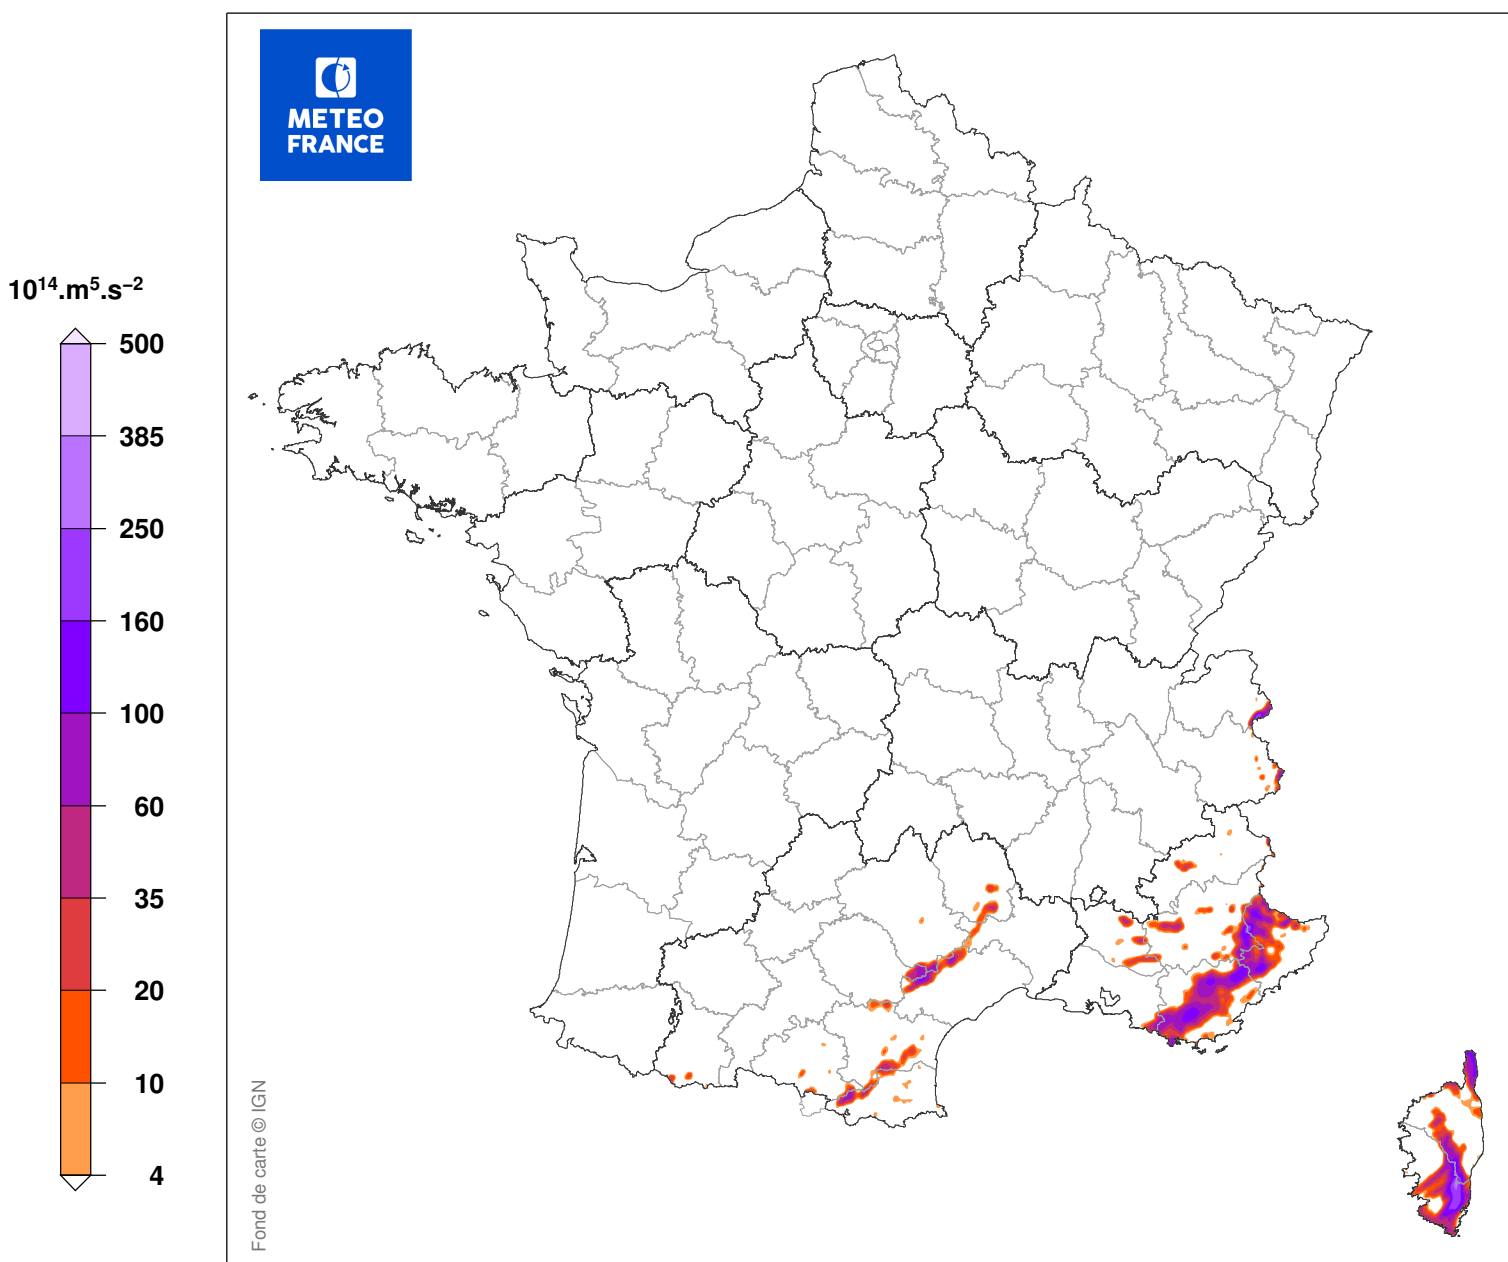

INDICE DE SEVERITE DE LA TEMPETE

du 21/11/2008 à 16 UTC au 22/11/2008 à 07 UTC

Carte produite le 11/09/2018