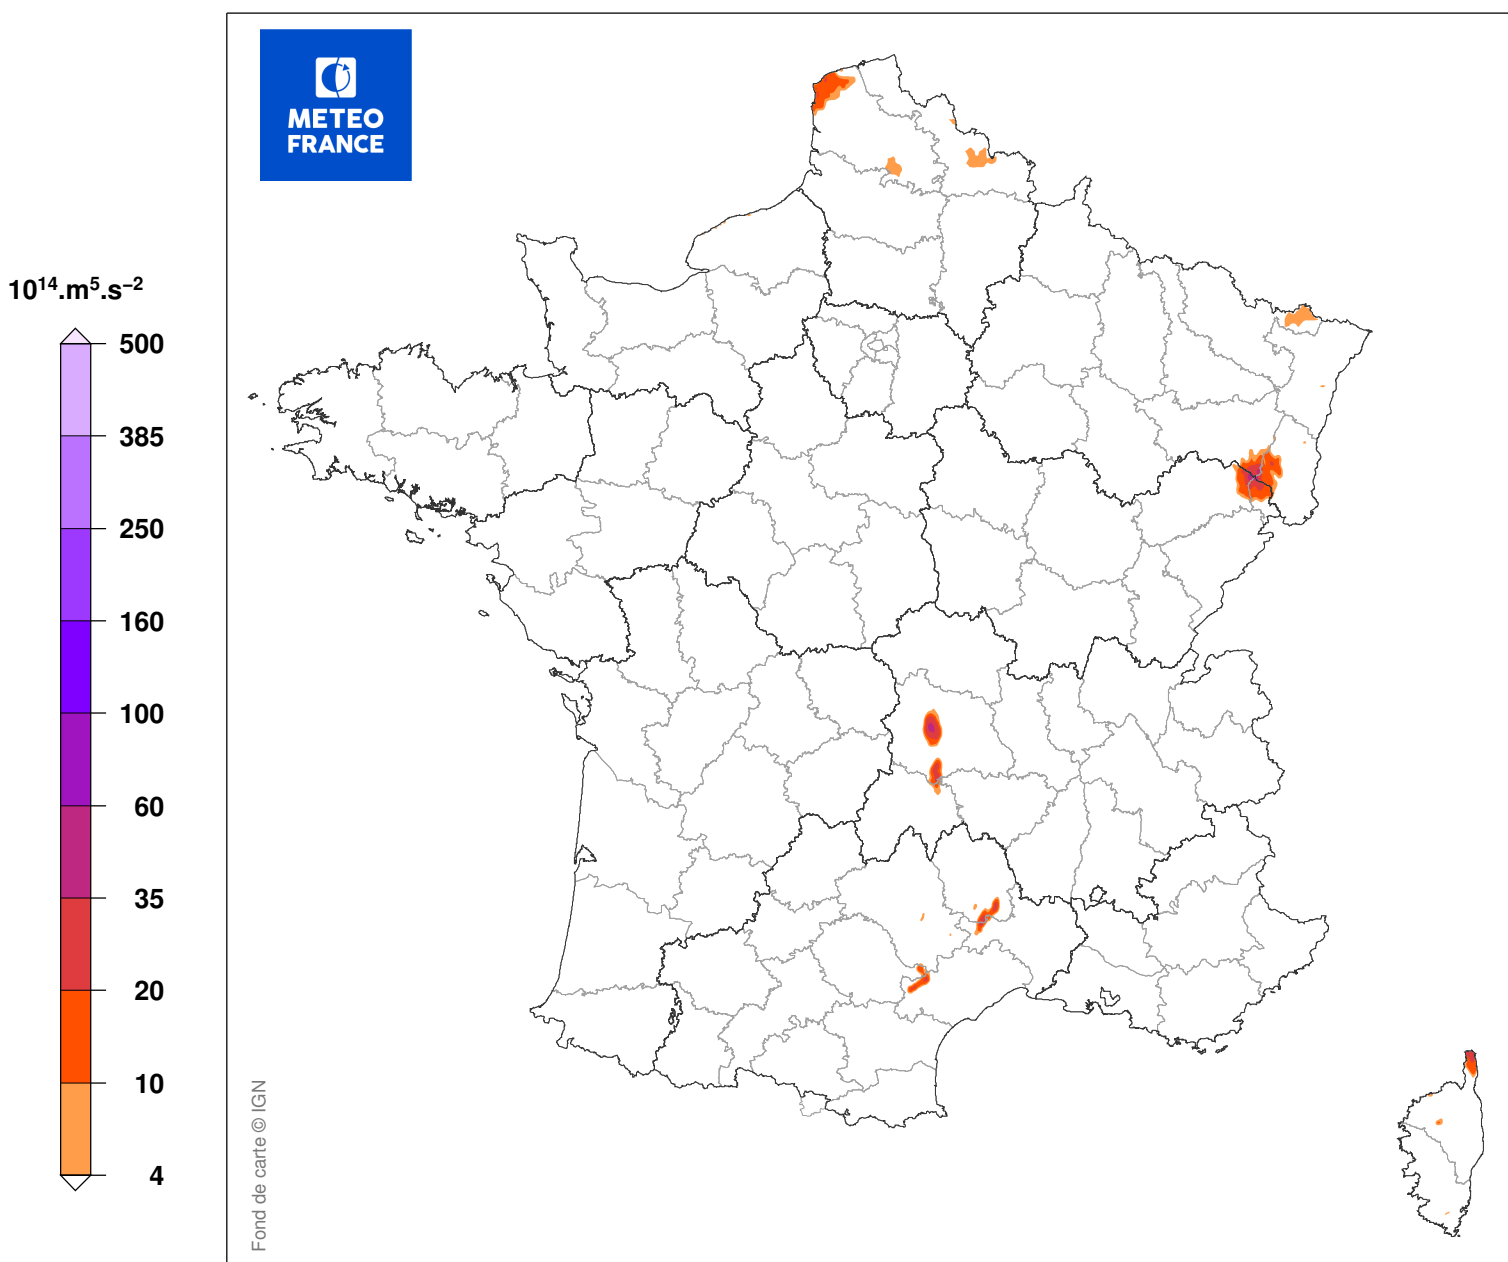

# INDICE DE SEVERITE DE LA TEMPETE

du 12/03/2008 à 07 UTC au 12/03/2008 à 11 UTC

Carte produite le 11/09/2018