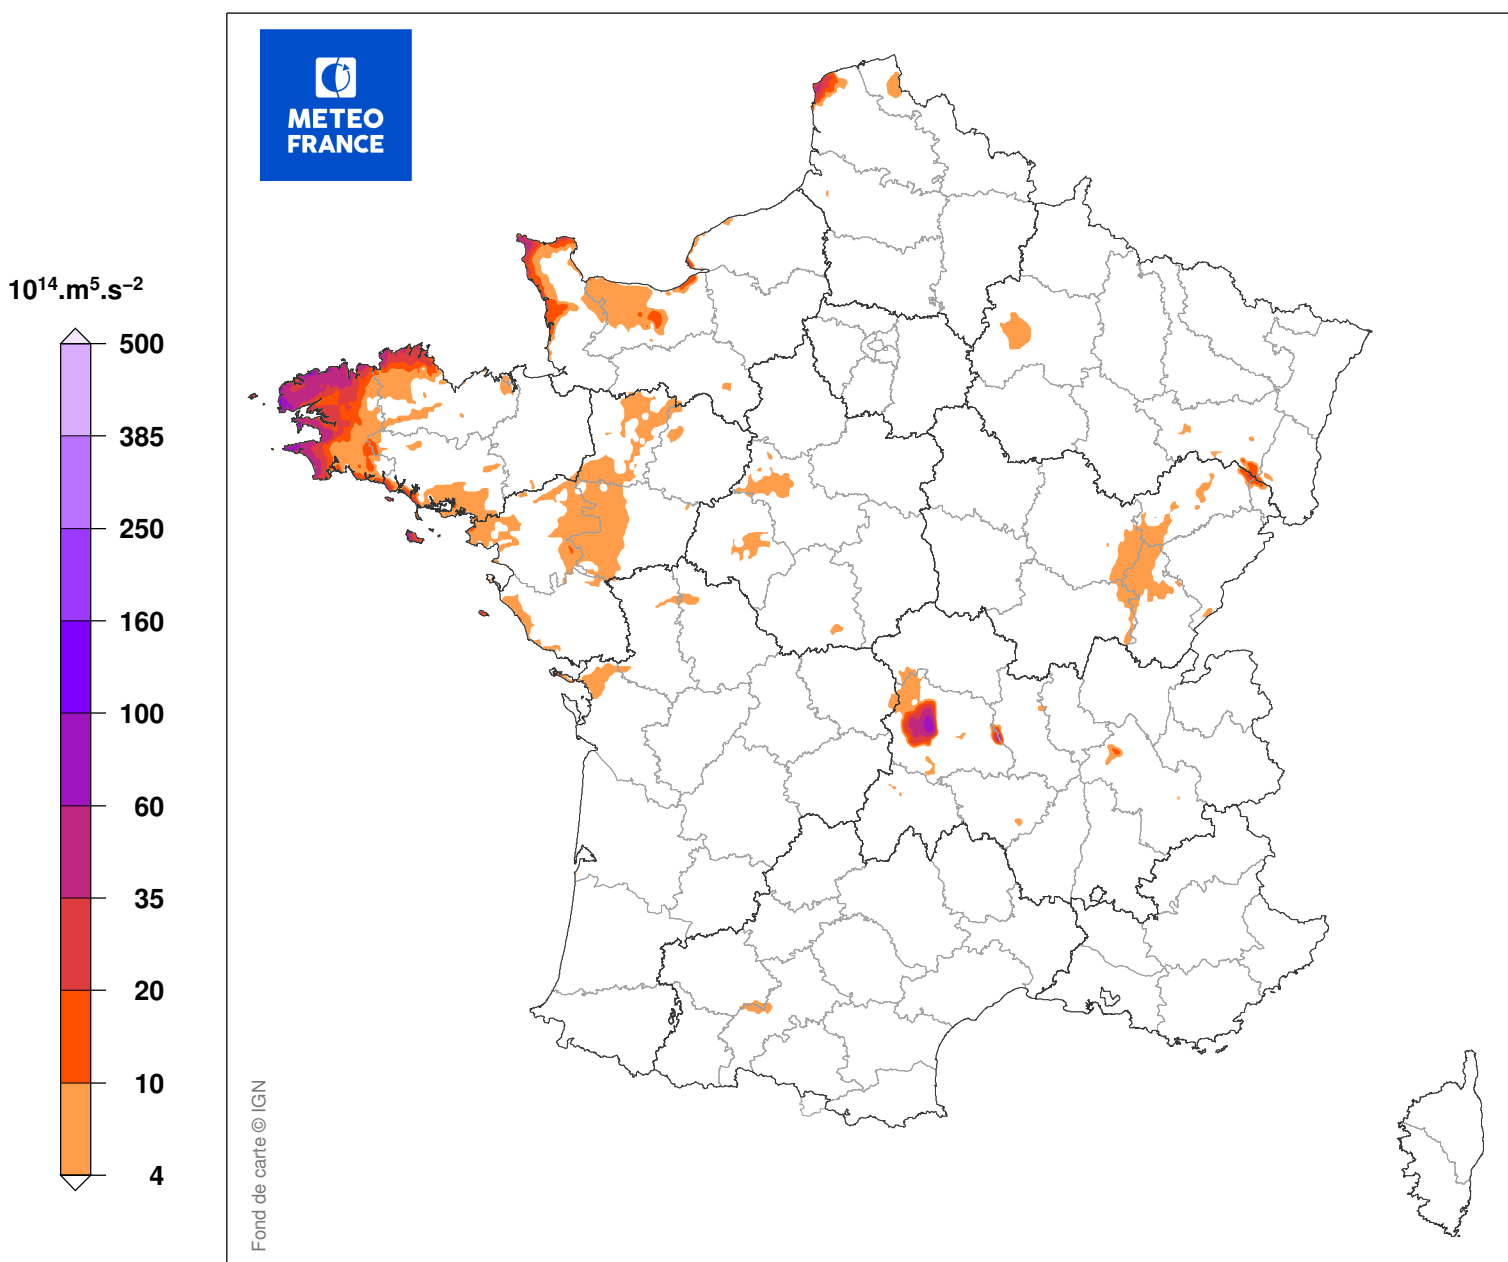

INDICE DE SEVERITE DE LA TEMPETE JOHANNA

du 10/03/2008 à 02 UTC au 10/03/2008 à 20 UTC

Carte produite le 11/09/2018