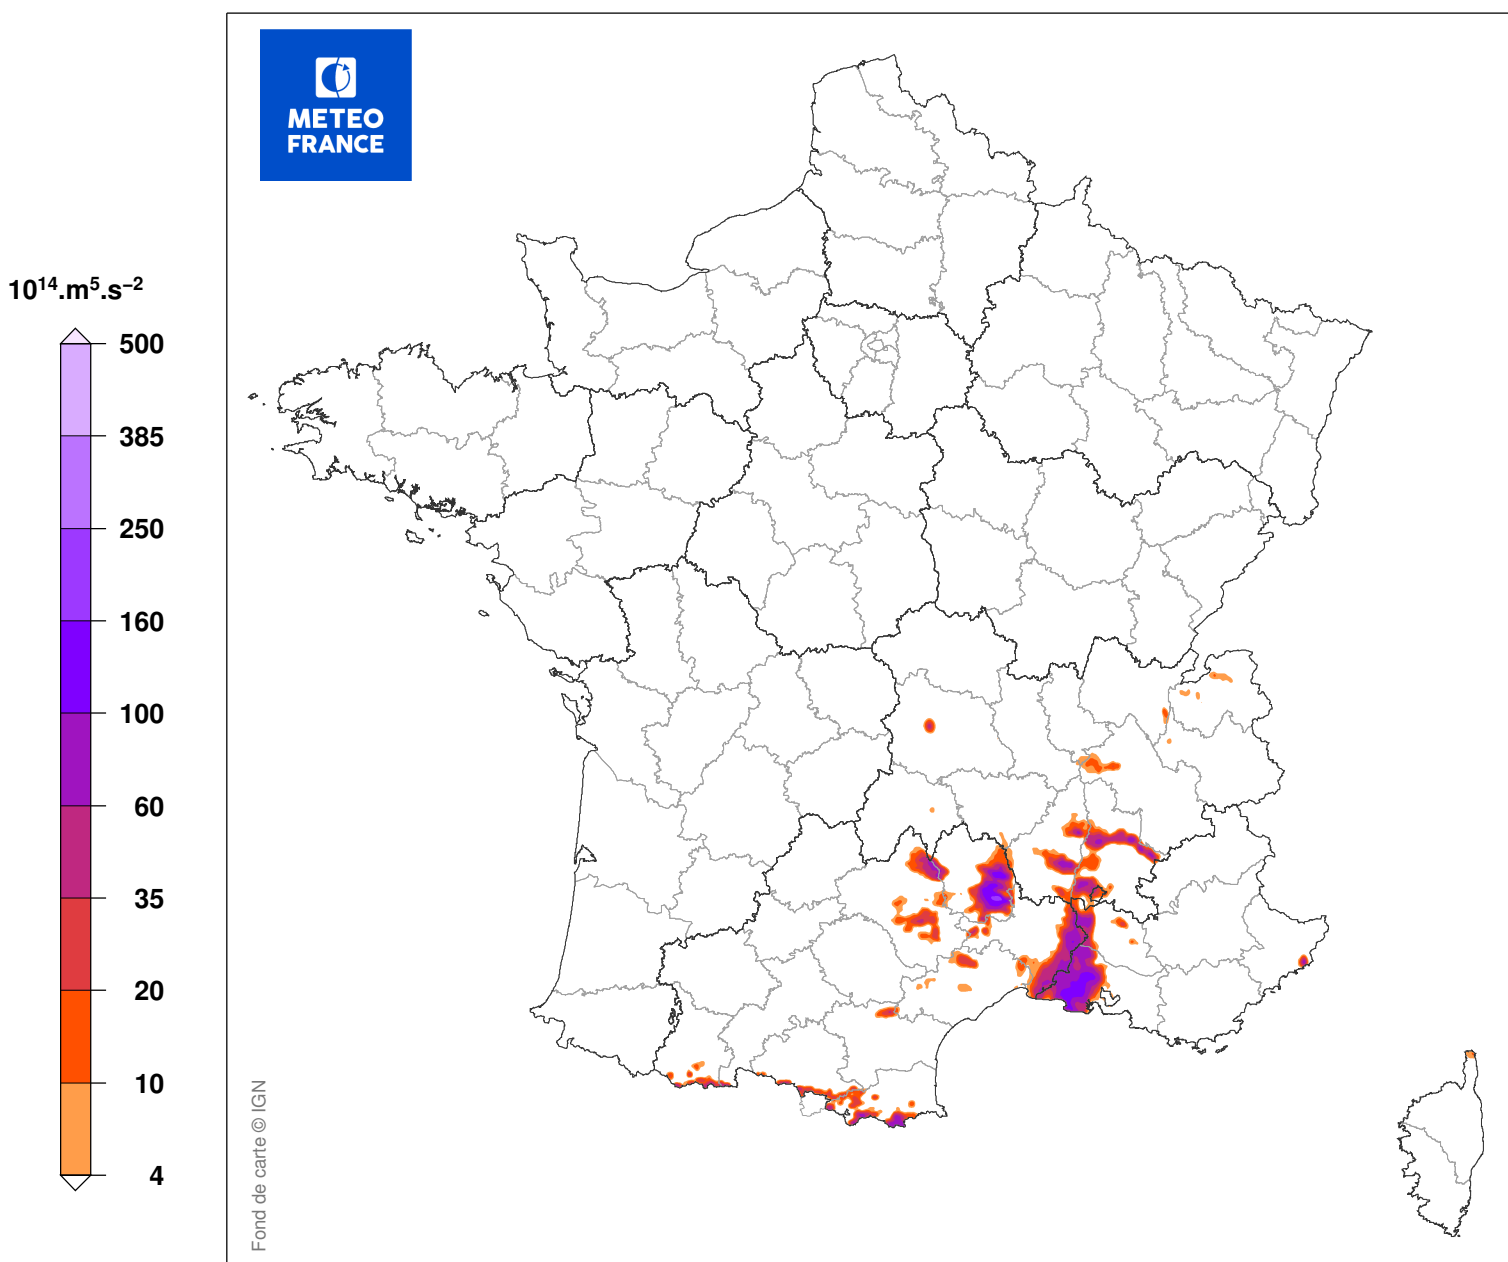

# INDICE DE SEVERITE DE LA TEMPETE

du 04/03/2008 à 22 UTC au 05/03/2008 à 19 UTC

Carte produite le 11/09/2018