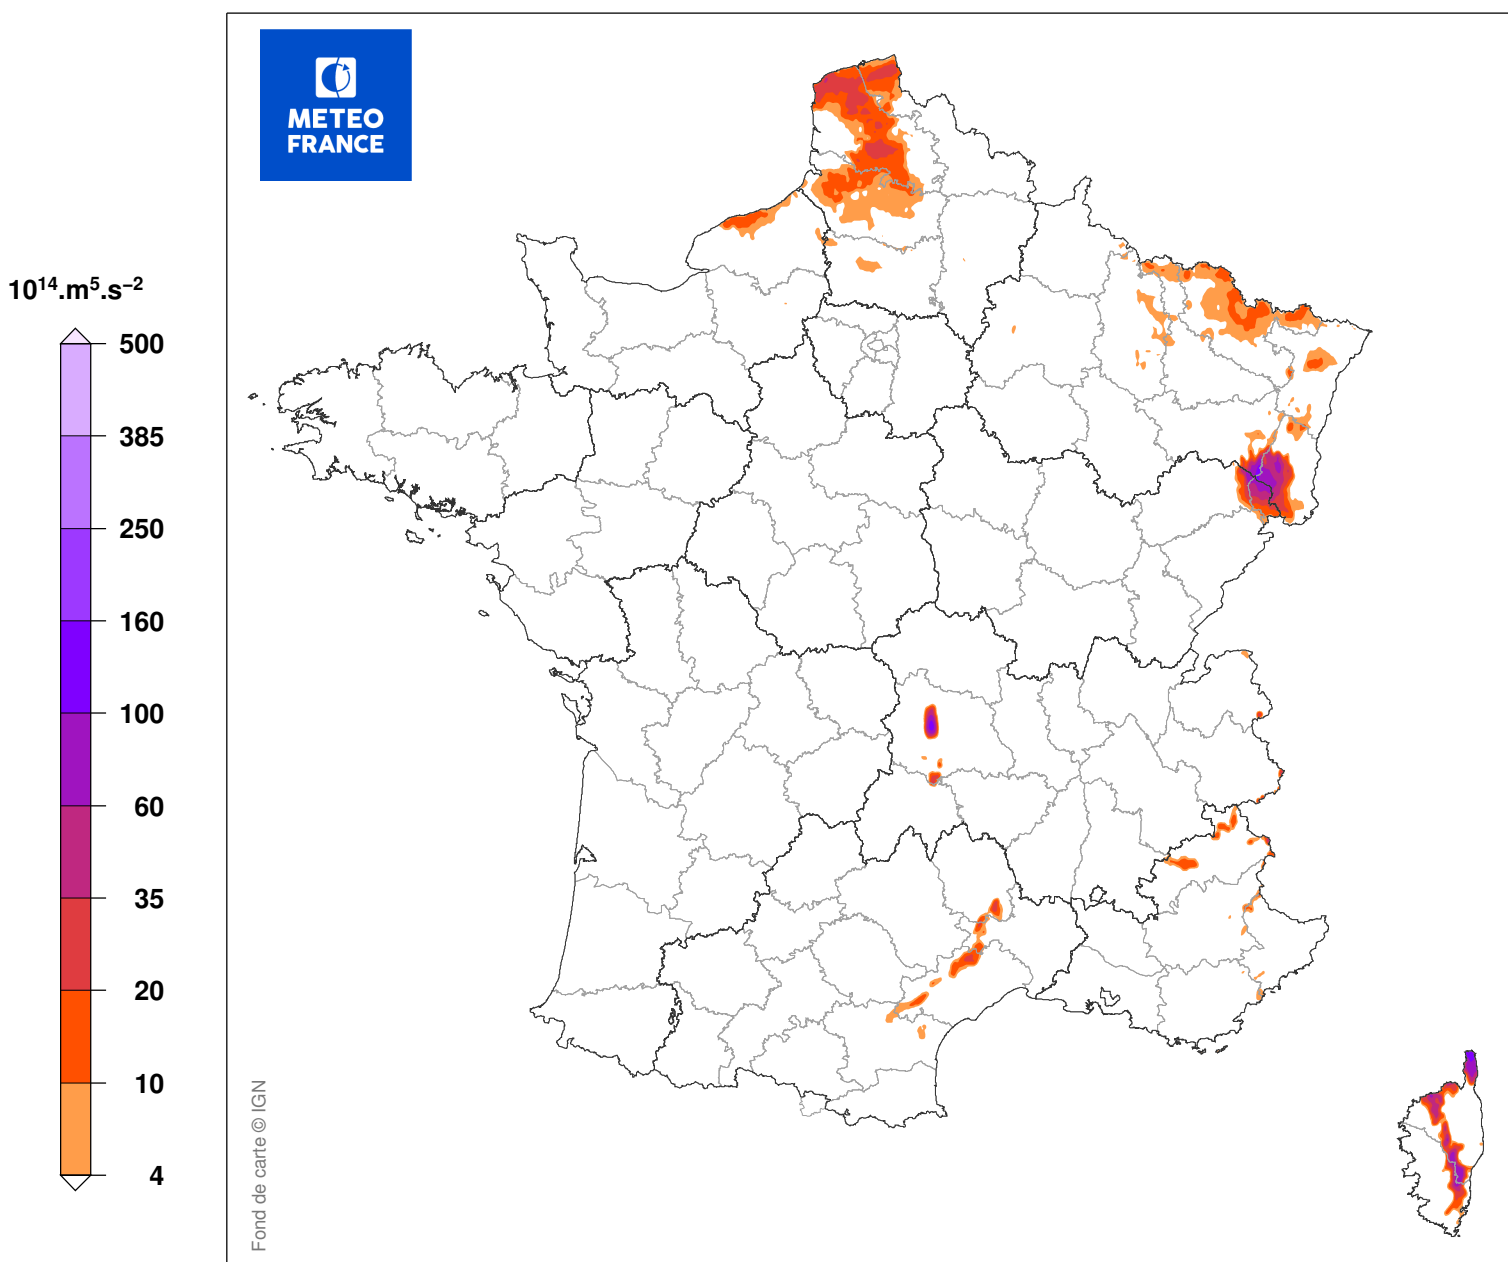

# INDICE DE SEVERITE DE LA TEMPETE

du 29/02/2008 à 22 UTC au 01/03/2008 à 13 UTC

Carte produite le 11/09/2018