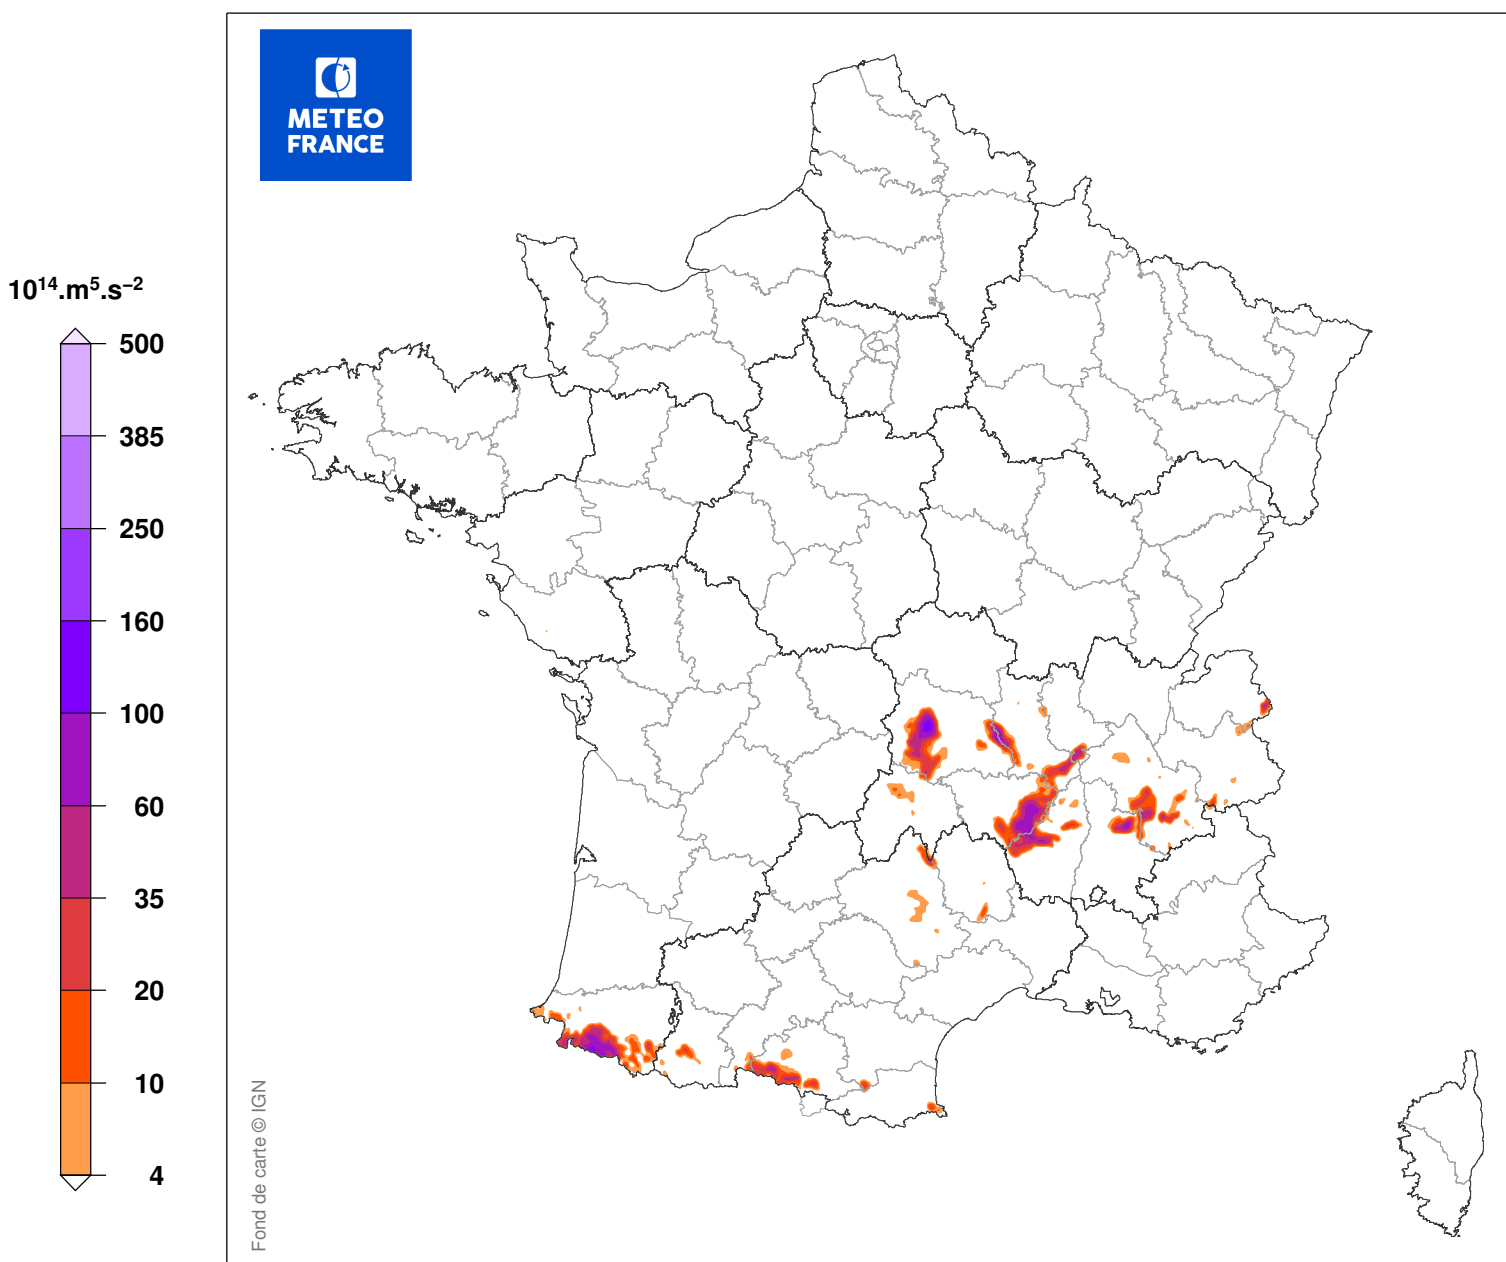

INDICE DE SEVERITE DE LA TEMPETE

du 03/02/2008 à 16 UTC au 04/02/2008 à 03 UTC

Carte produite le 11/09/2018