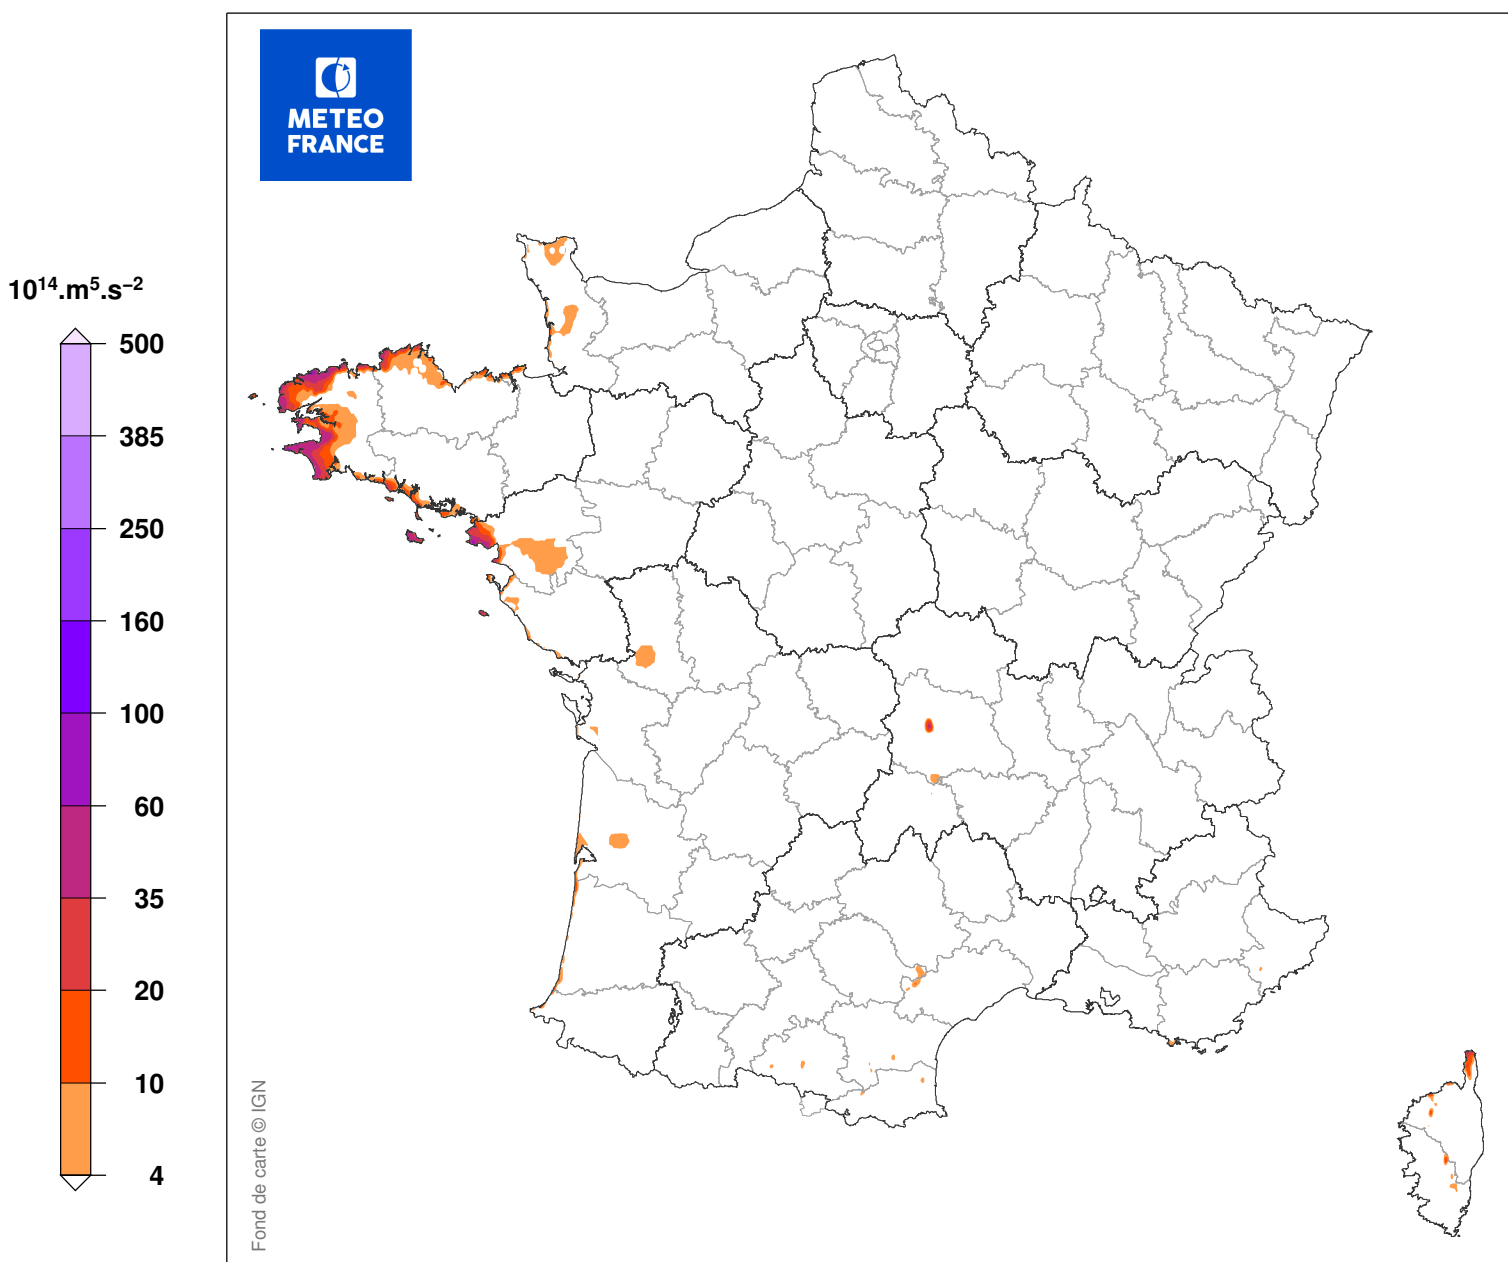

# INDICE DE SEVERITE DE LA TEMPETE

du 09/12/2007 à 10 UTC au 09/12/2007 à 19 UTC

Carte produite le 11/09/2018