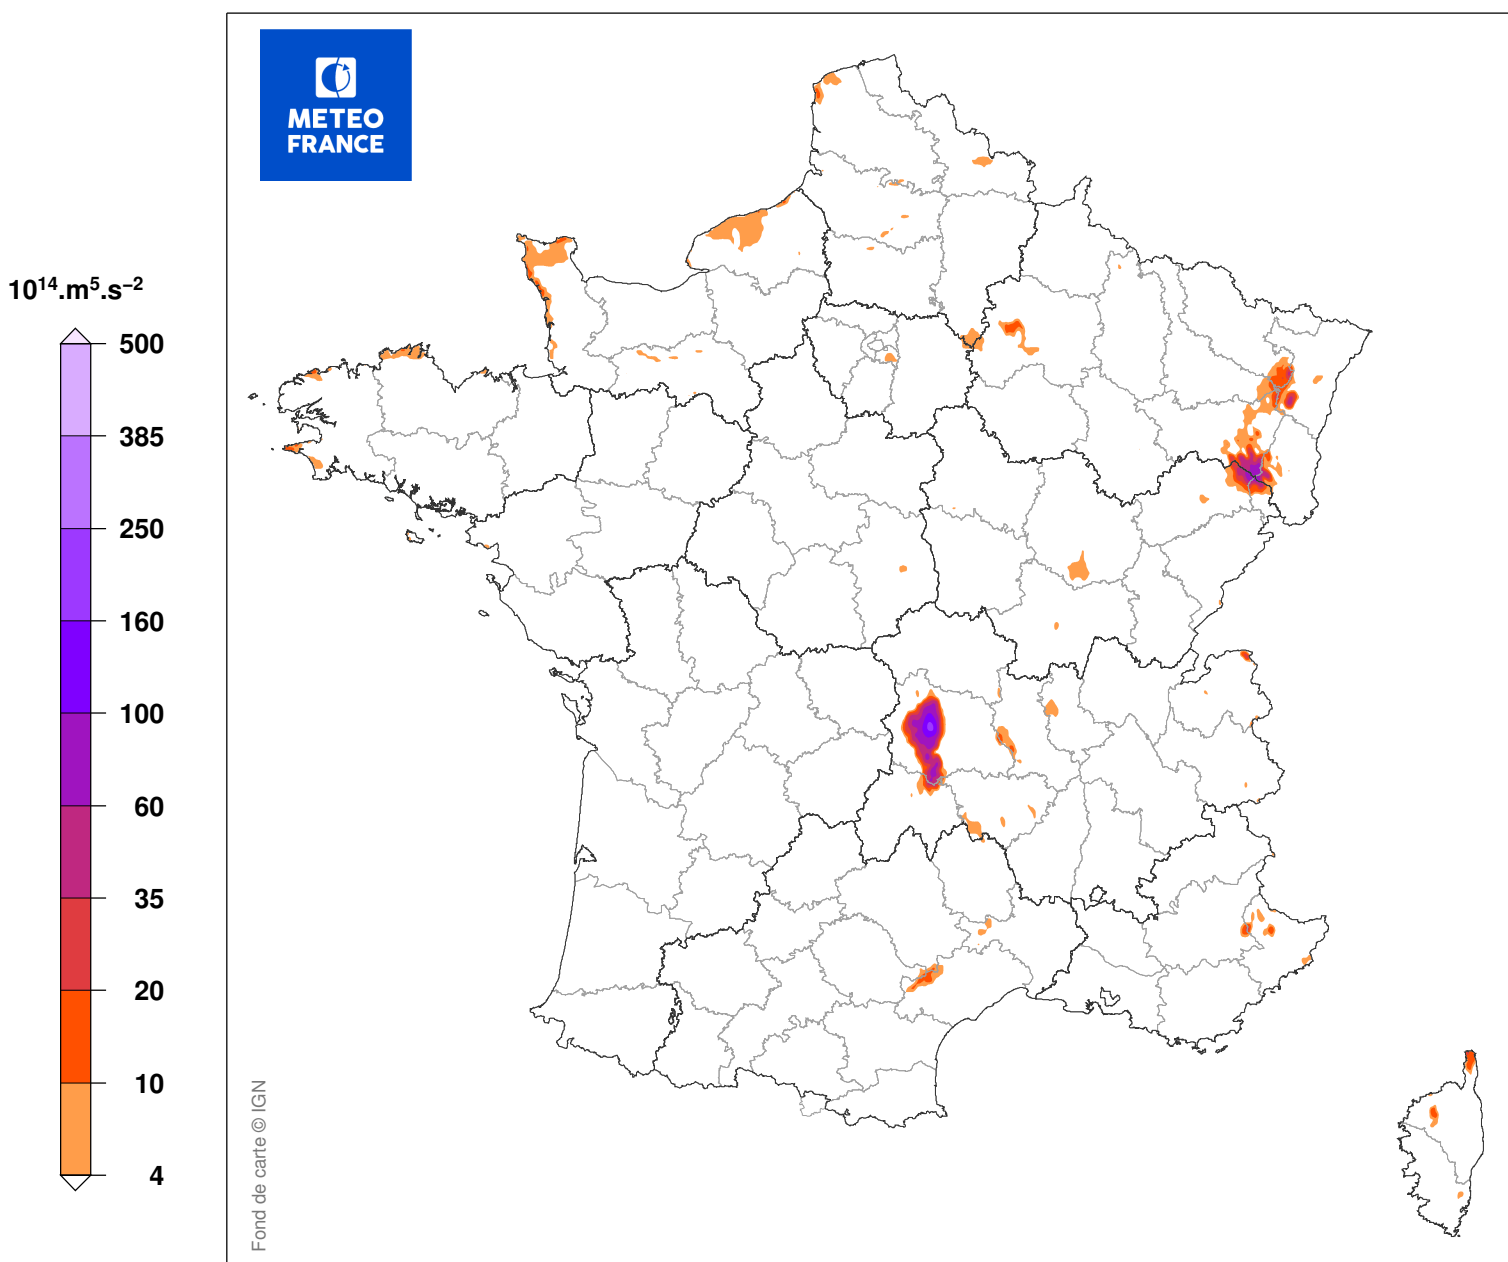

INDICE DE SEVERITE DE LA TEMPETE

du 02/12/2007 à 16 UTC au 03/12/2007 à 03 UTC

Carte produite le 11/09/2018