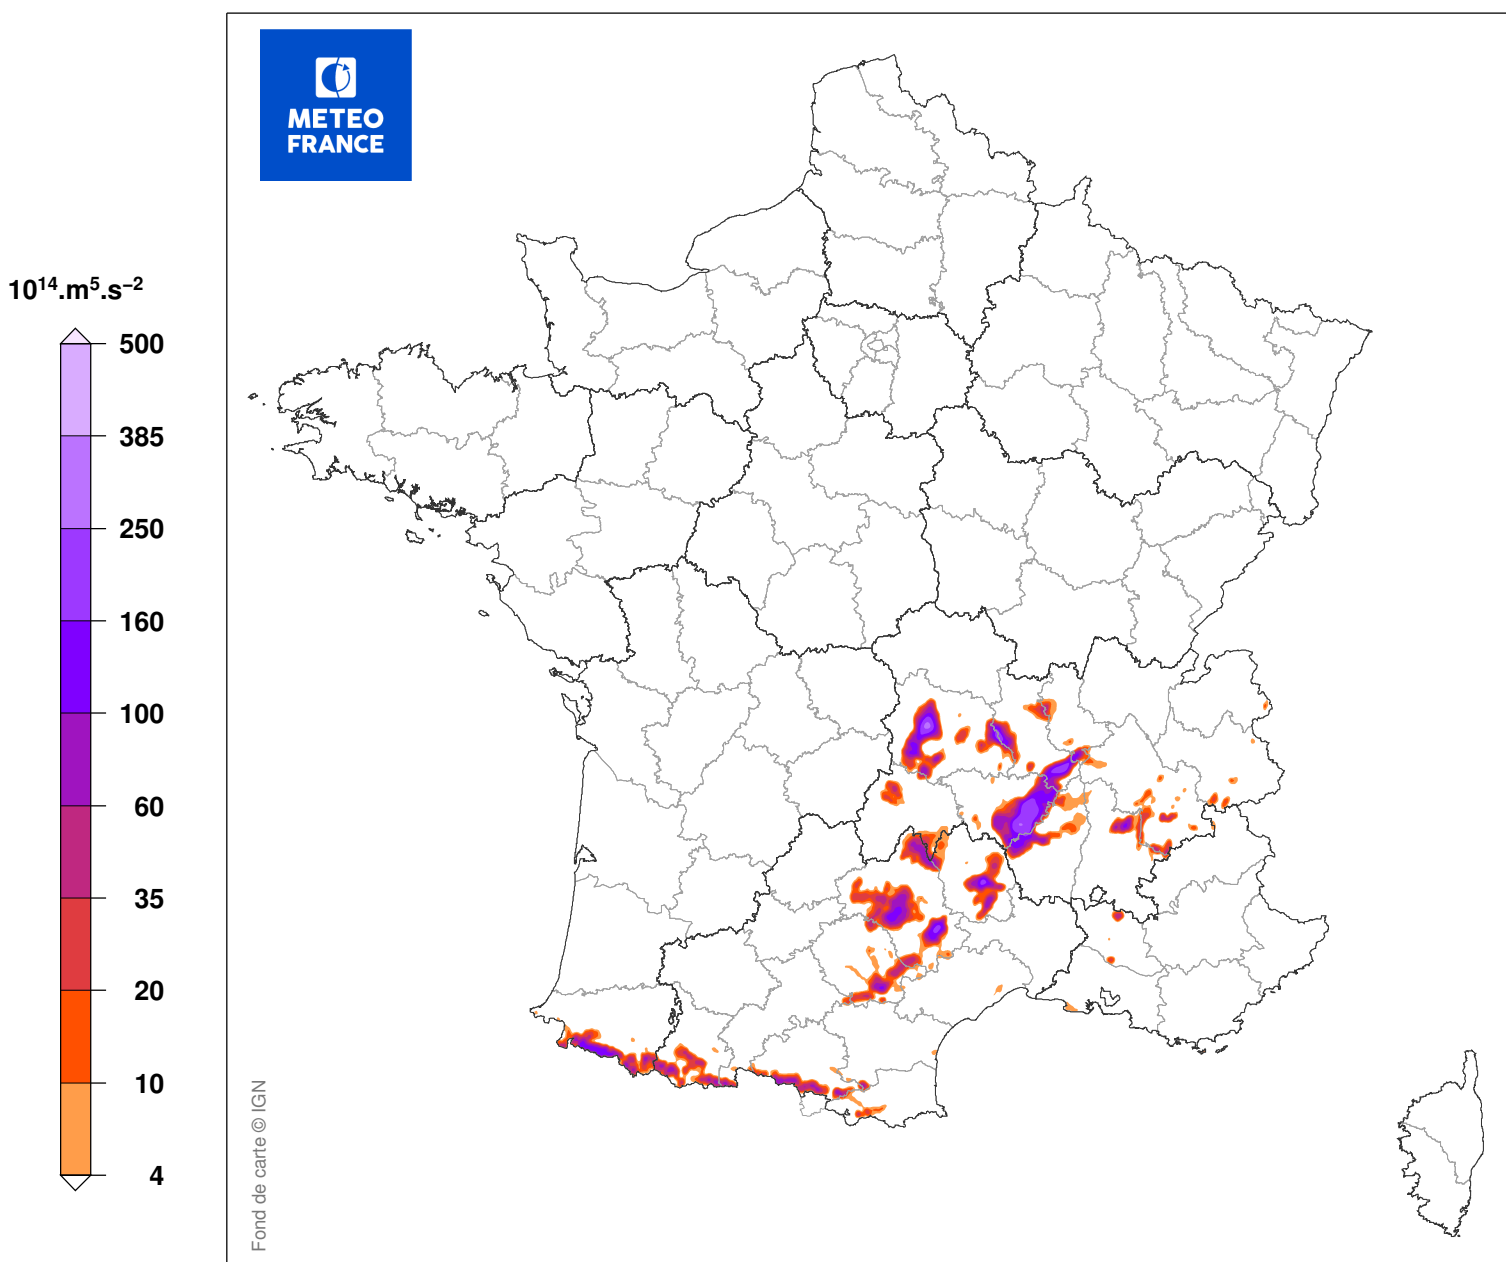

INDICE DE SEVERITE DE LA TEMPETE

du 19/11/2007 à 21 UTC au 21/11/2007 à 04 UTC

Carte produite le 11/09/2018