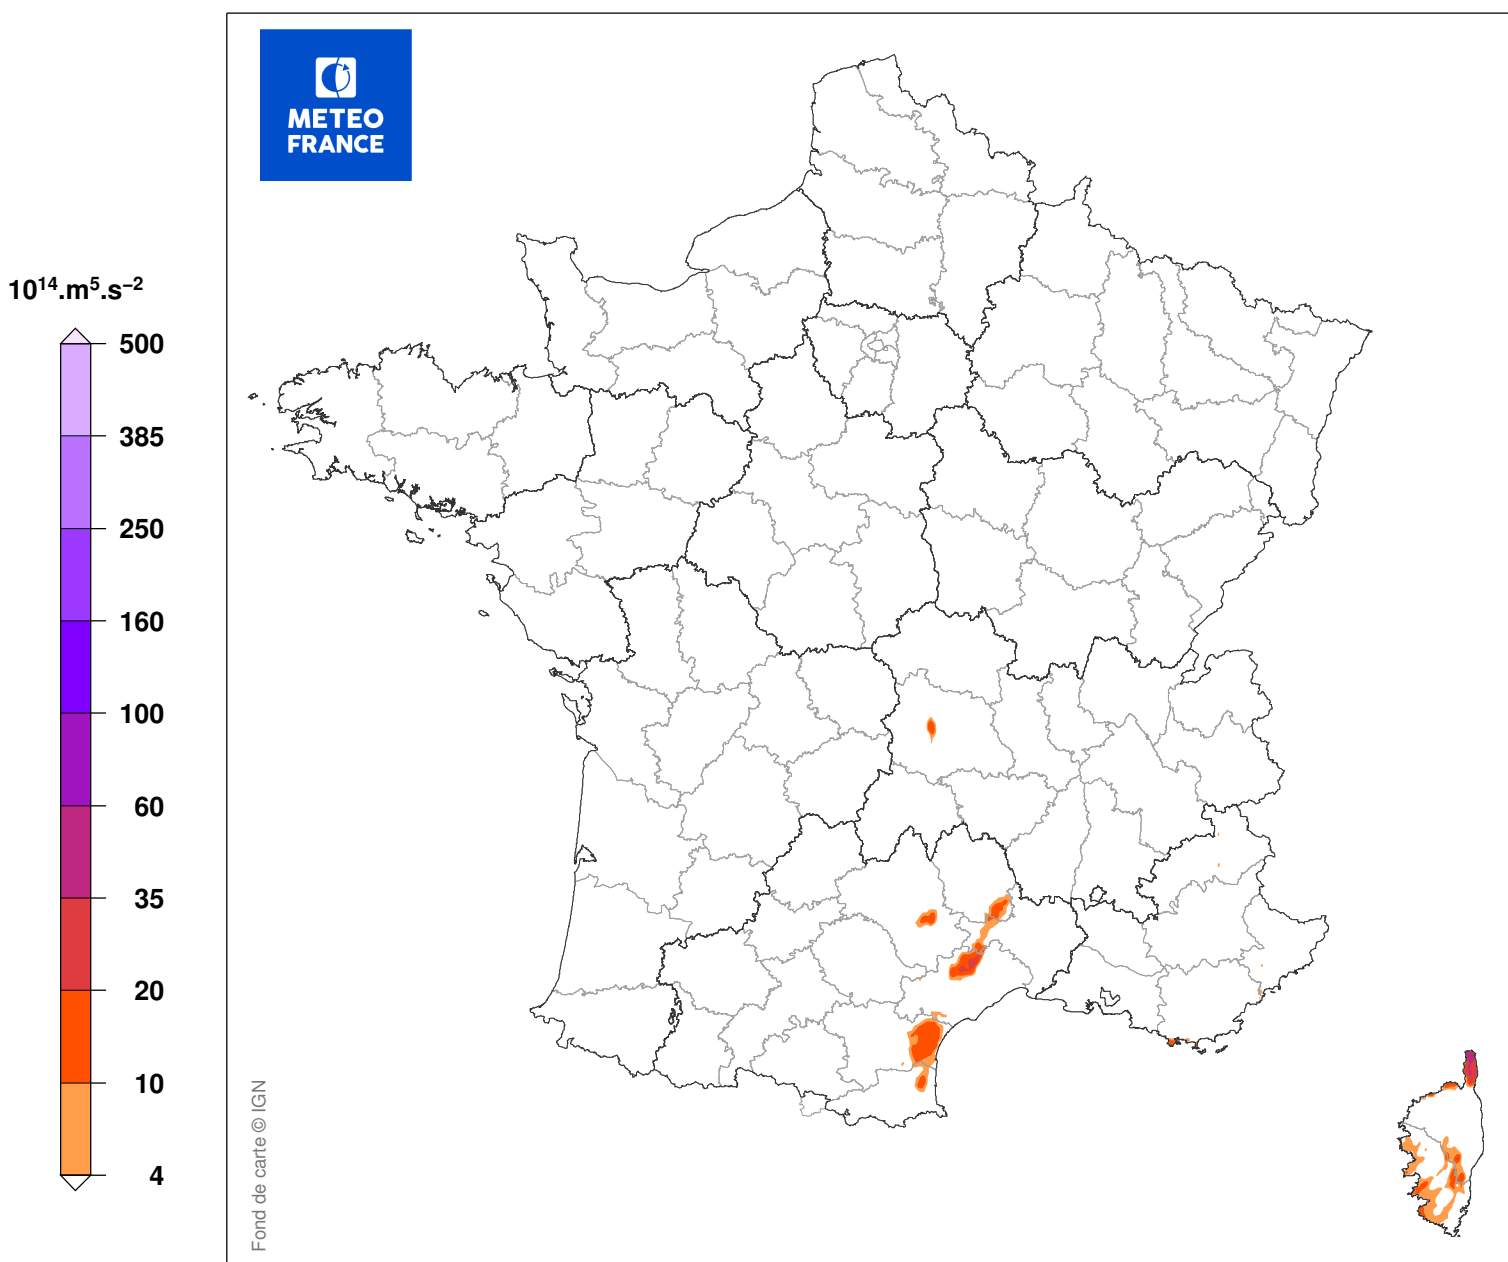

# INDICE DE SEVERITE DE LA TEMPETE

du 28/05/2007 à 12 UTC au 28/05/2007 à 15 UTC

Carte produite le 11/09/2018