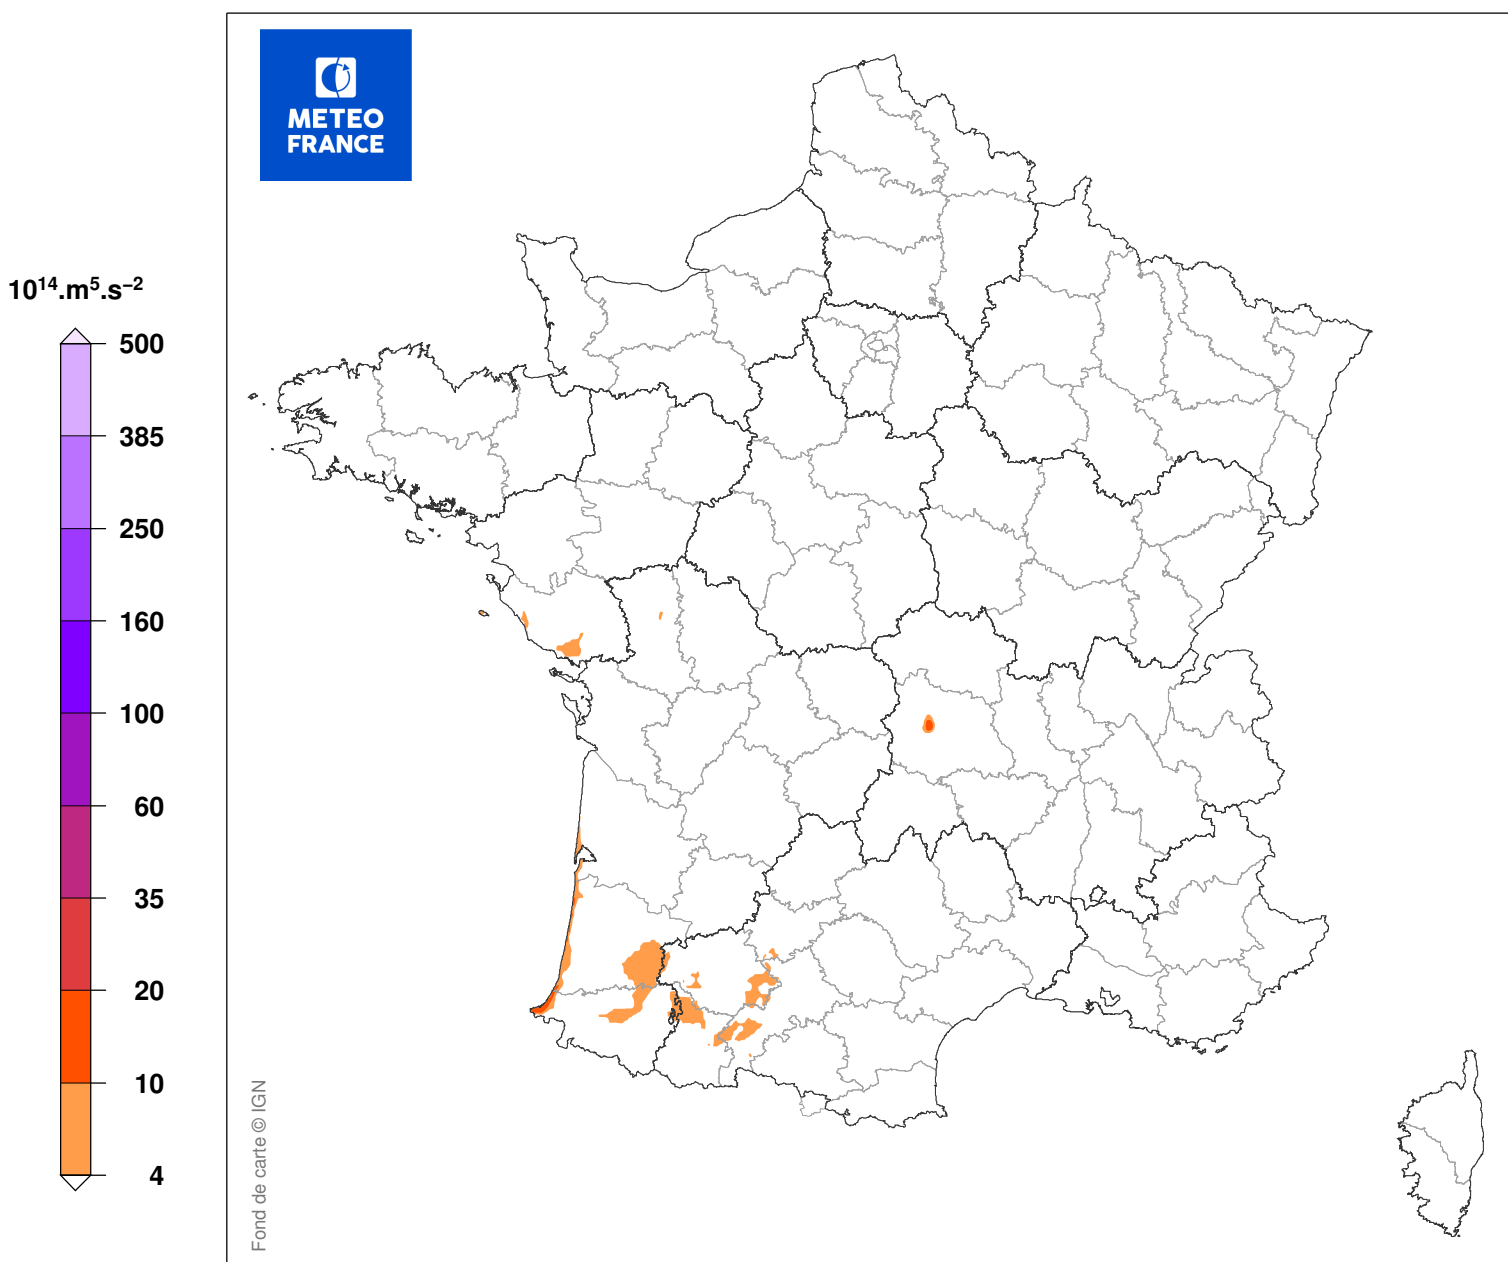

INDICE DE SEVERITE DE LA TEMPETE

du 14/02/2007 à 09 UTC au 14/02/2007 à 13 UTC

Carte produite le 11/09/2018