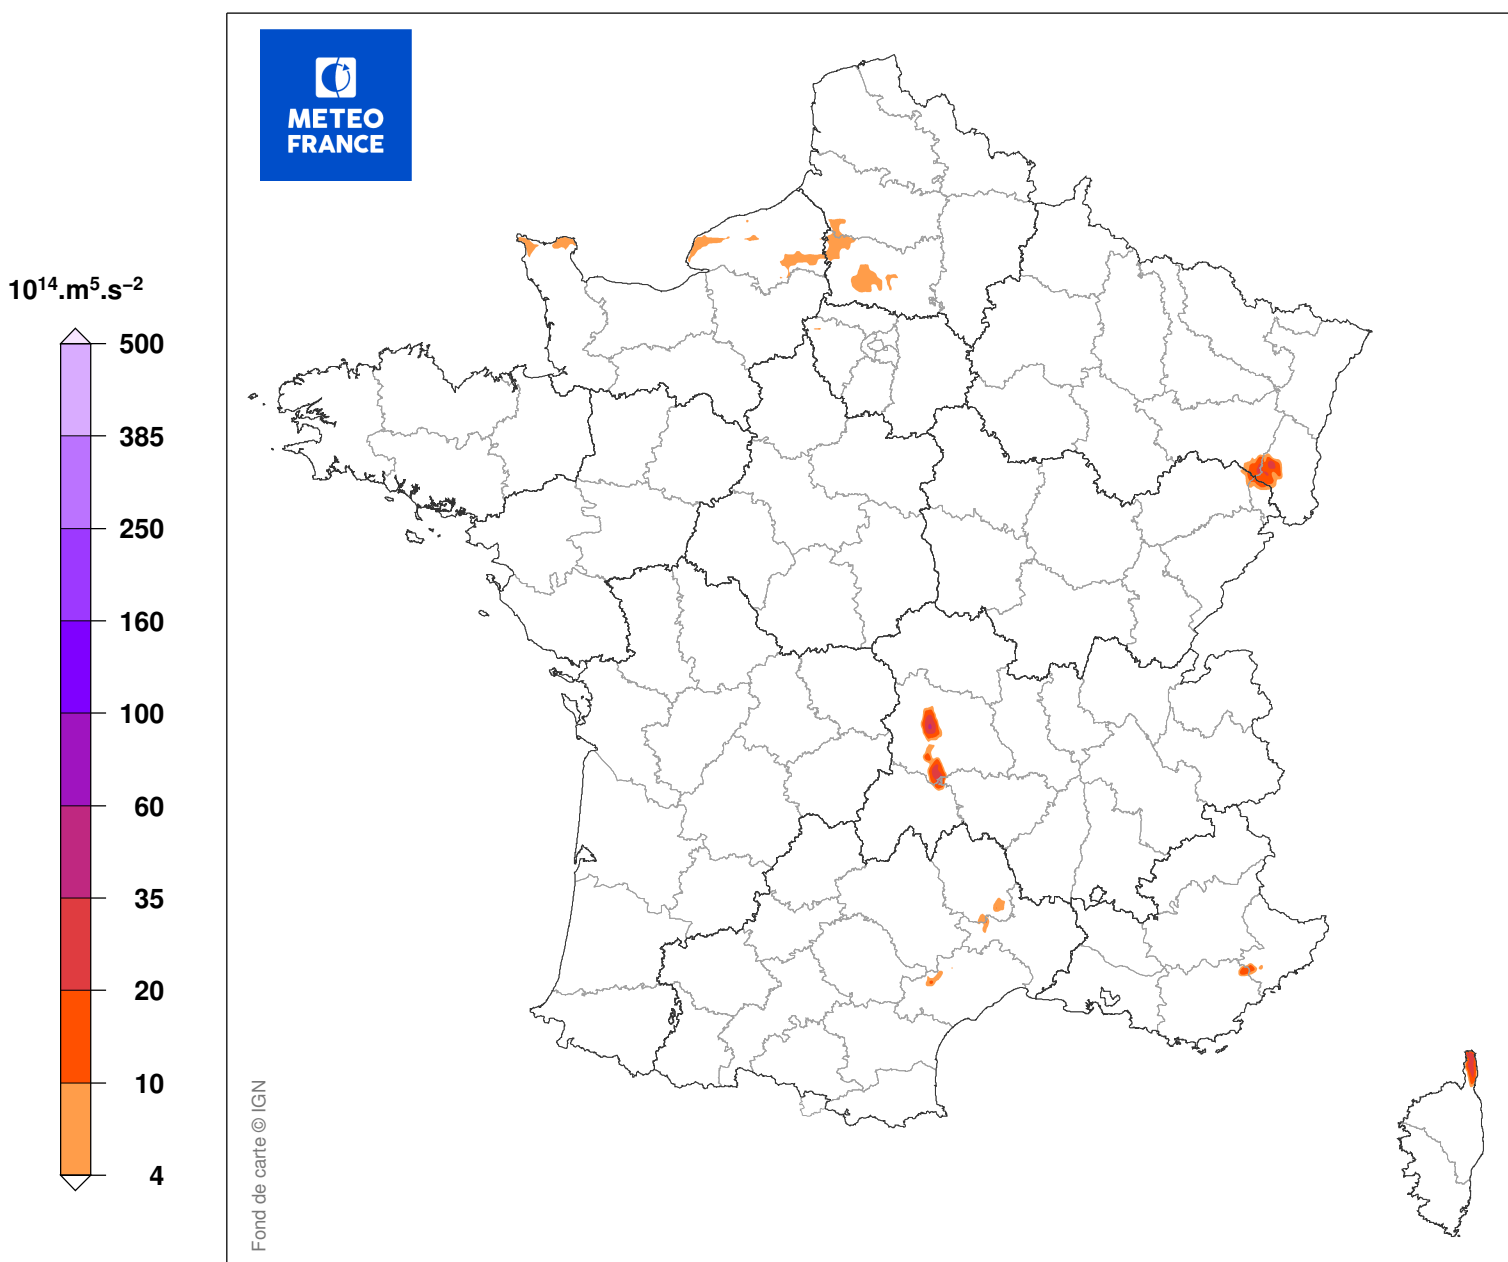

INDICE DE SEVERITE DE LA TEMPETE

du 11/02/2007 à 11 UTC au 11/02/2007 à 15 UTC

Carte produite le 11/09/2018