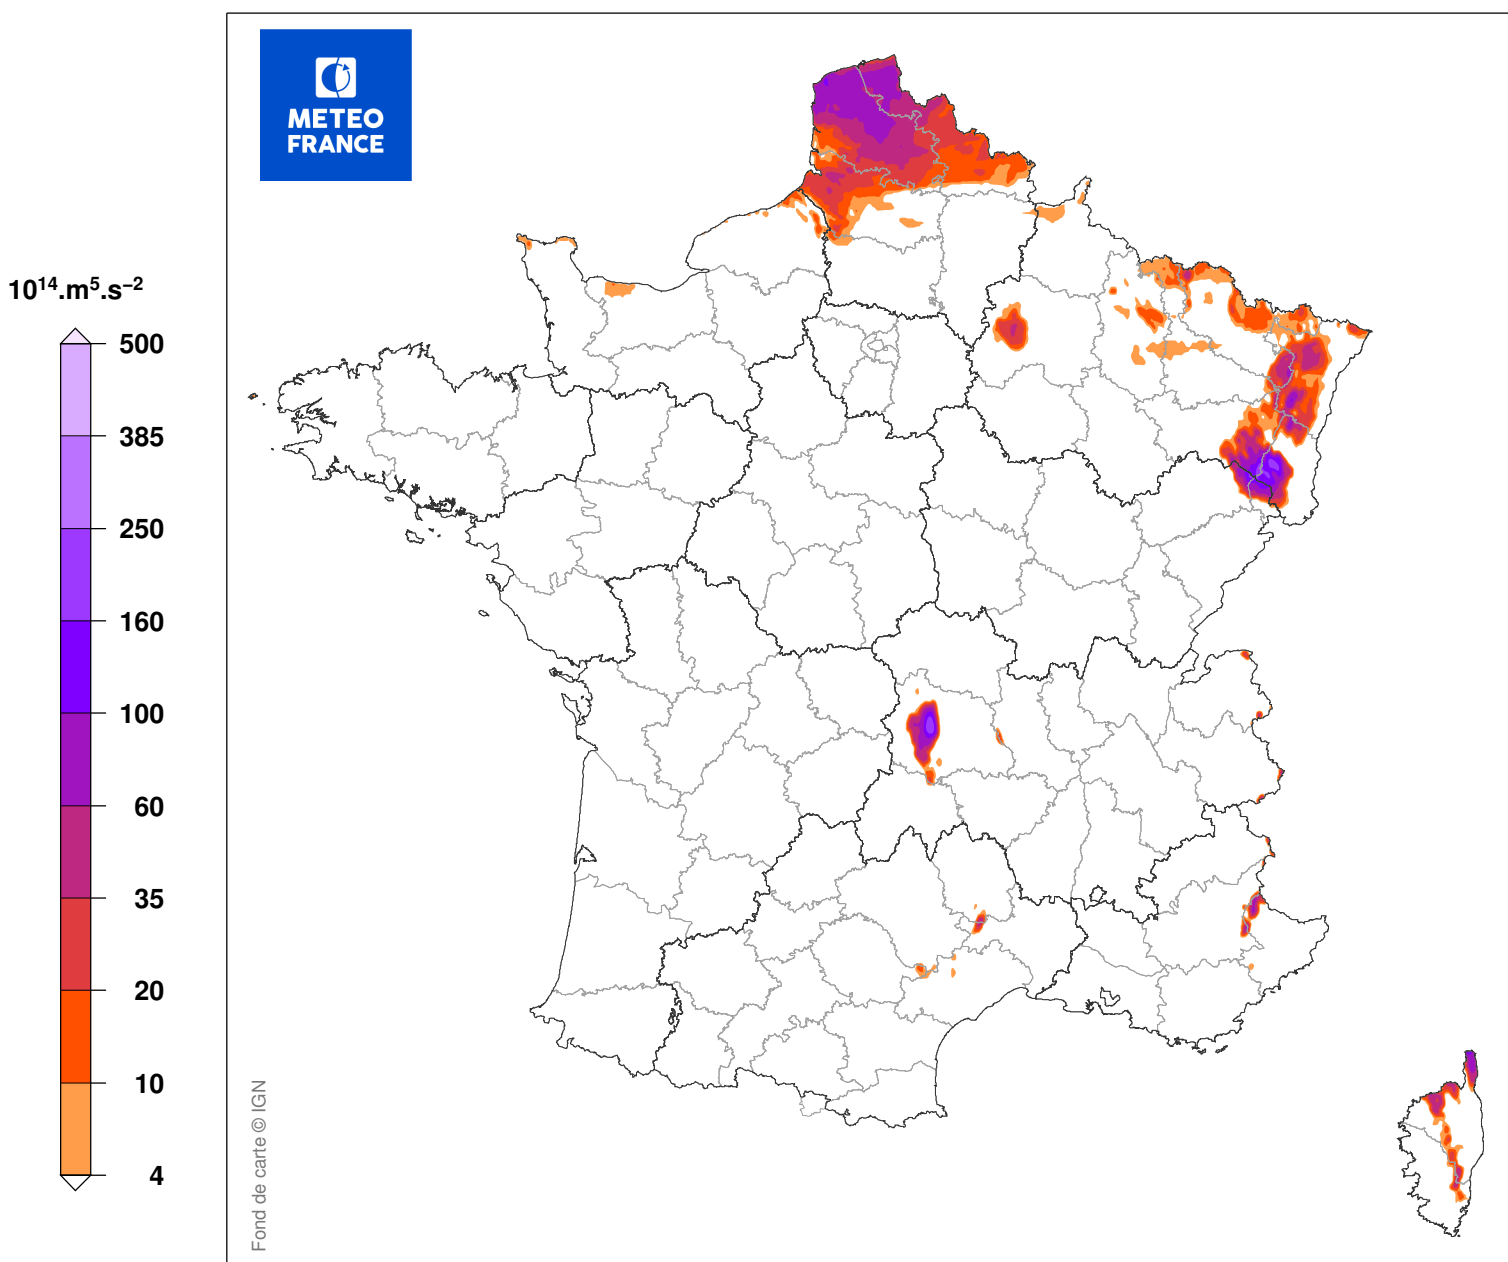

INDICE DE SEVERITE DE LA TEMPETE KYRILL

du 18/01/2007 à 05 UTC au 19/01/2007 à 01 UTC

Carte produite le 11/09/2018