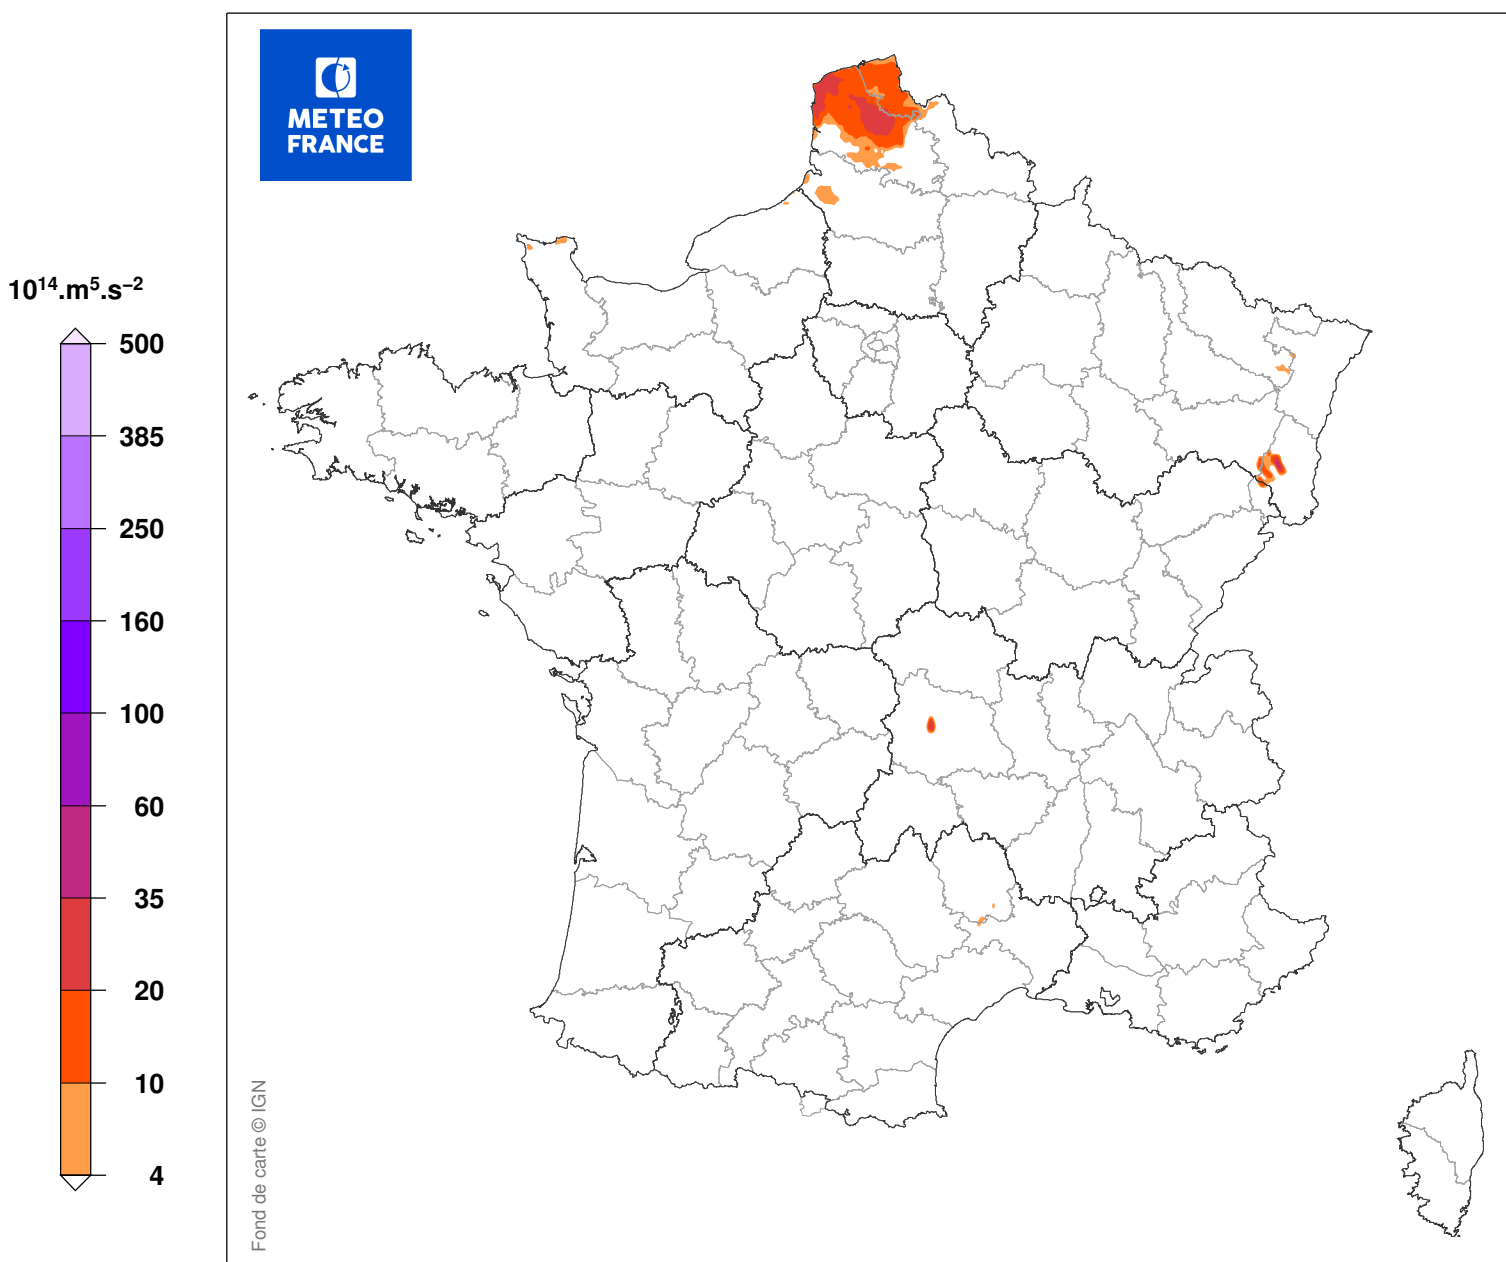

# INDICE DE SEVERITE DE LA TEMPETE

du 11/01/2007 à 11 UTC au 11/01/2007 à 17 UTC

Carte produite le 11/09/2018