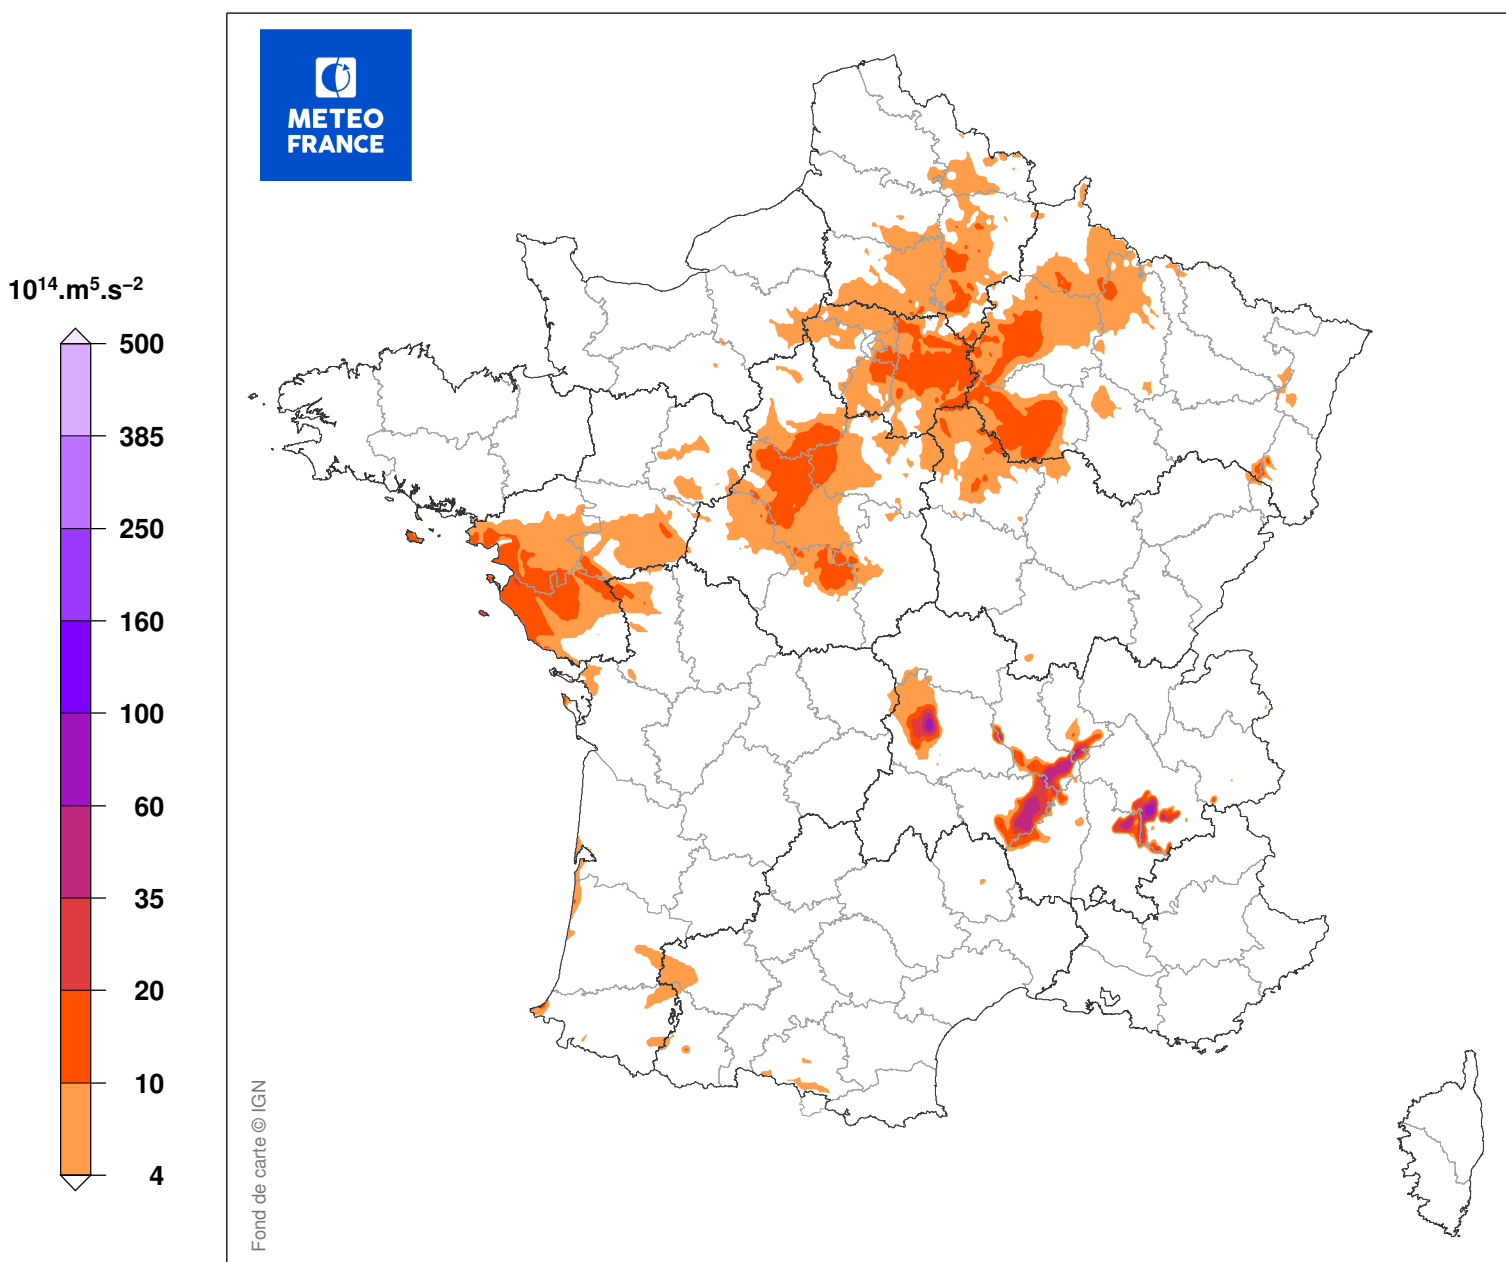

INDICE DE SEVERITE DE LA TEMPETE VERA

du 08/12/2006 à 04 UTC au 08/12/2006 à 16 UTC

Carte produite le 11/09/2018