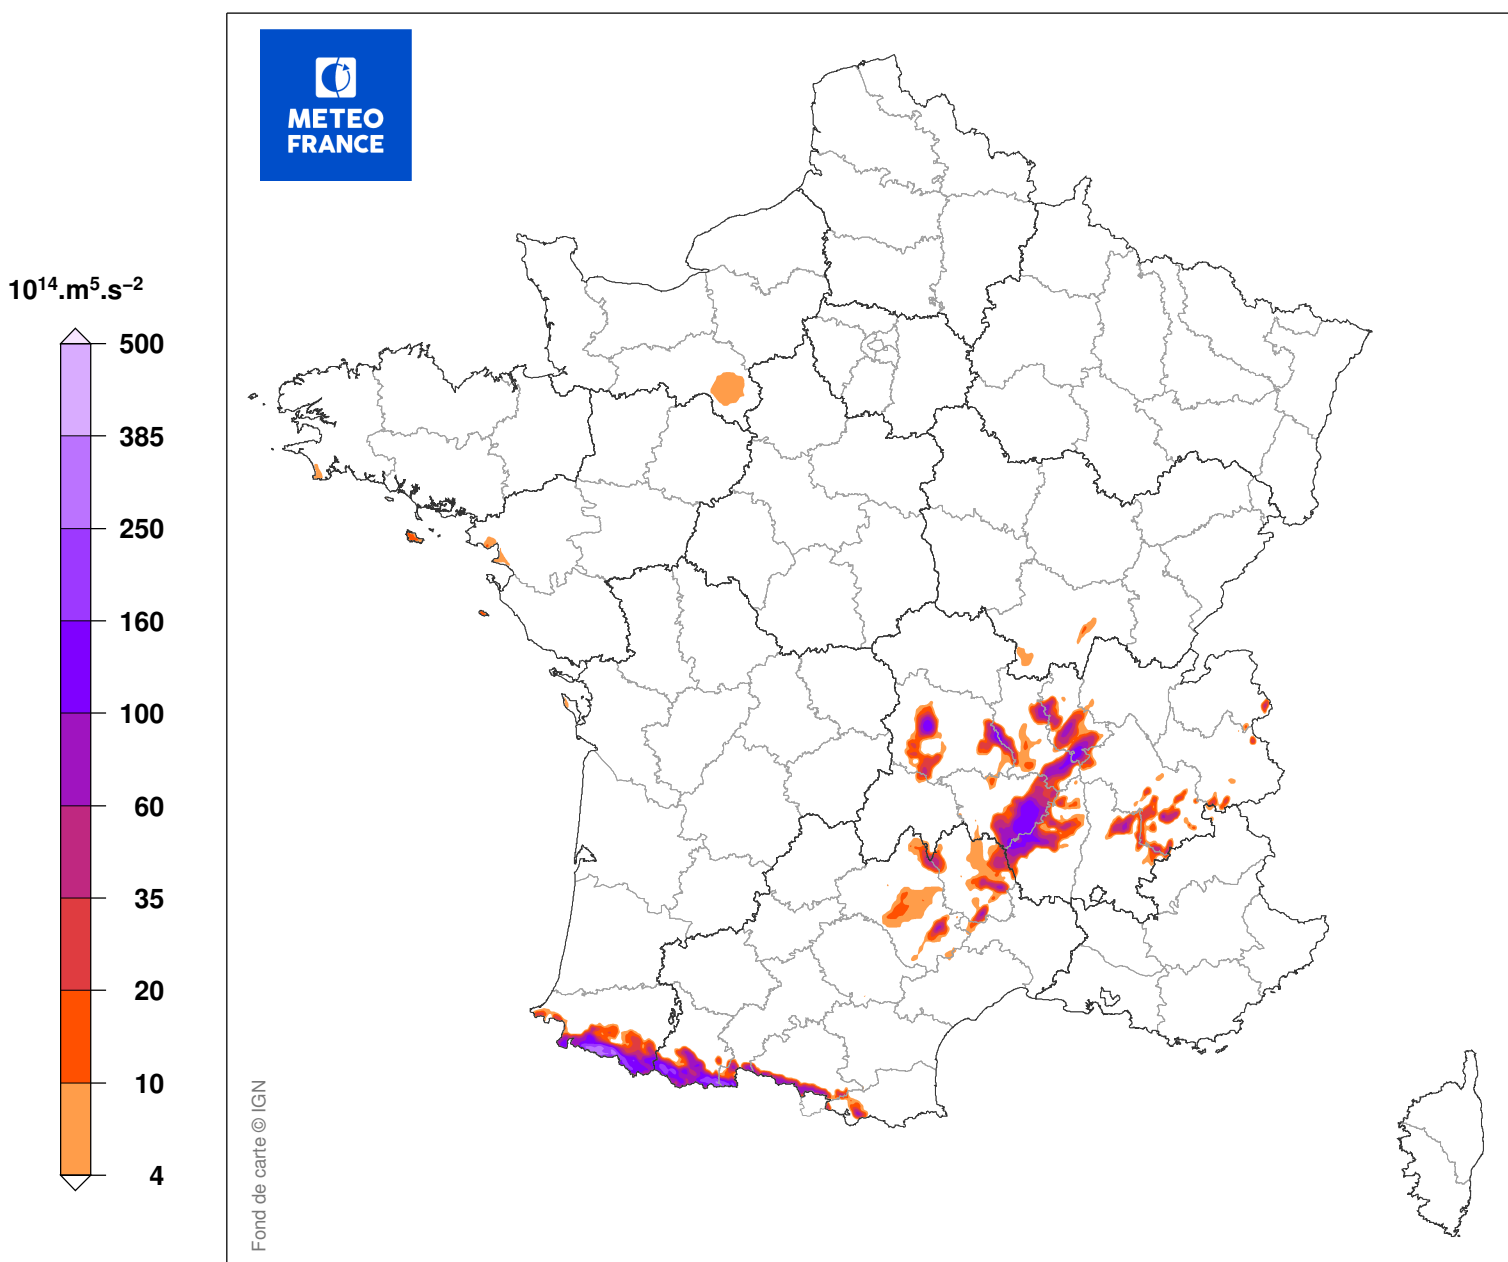

INDICE DE SEVERITE DE LA TEMPETE

du 24/11/2006 à 14 UTC au 25/11/2006 à 10 UTC

Carte produite le 11/09/2018