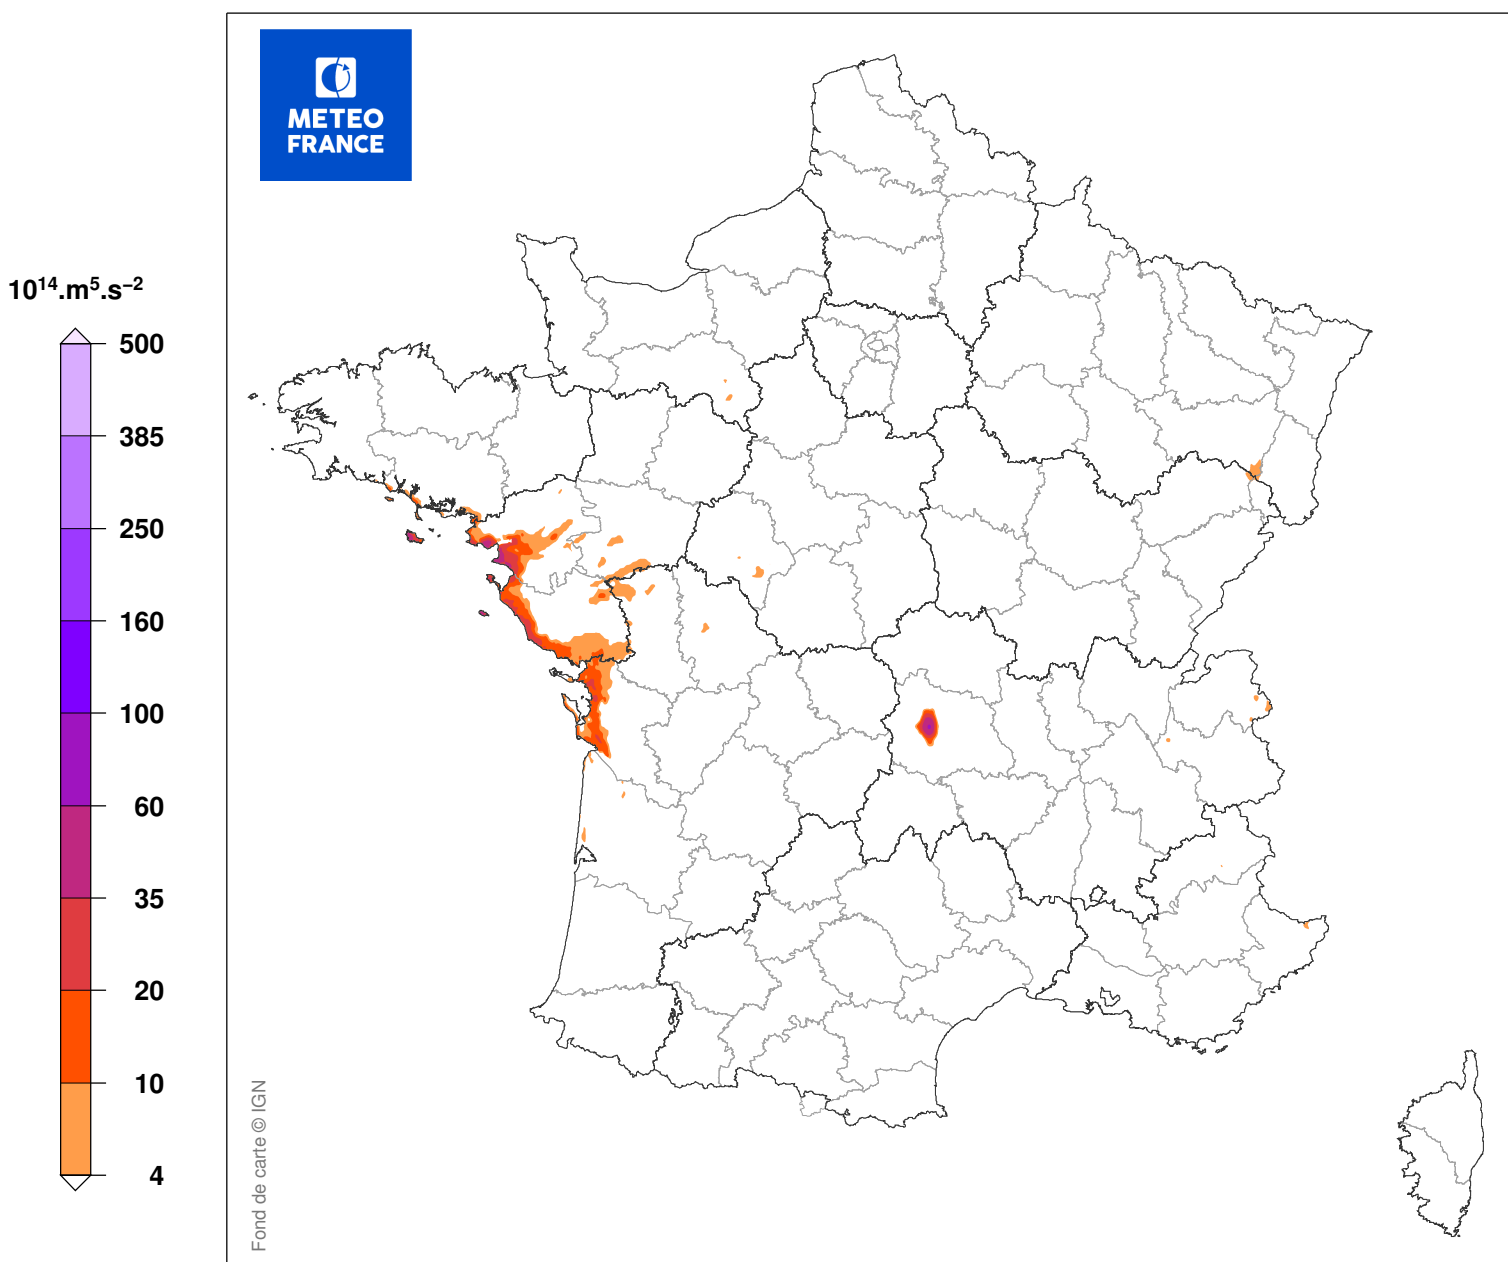

INDICE DE SEVERITE DE LA TEMPETE

du 23/10/2006 à 19 UTC au 24/10/2006 à 02 UTC

Carte produite le 11/09/2018