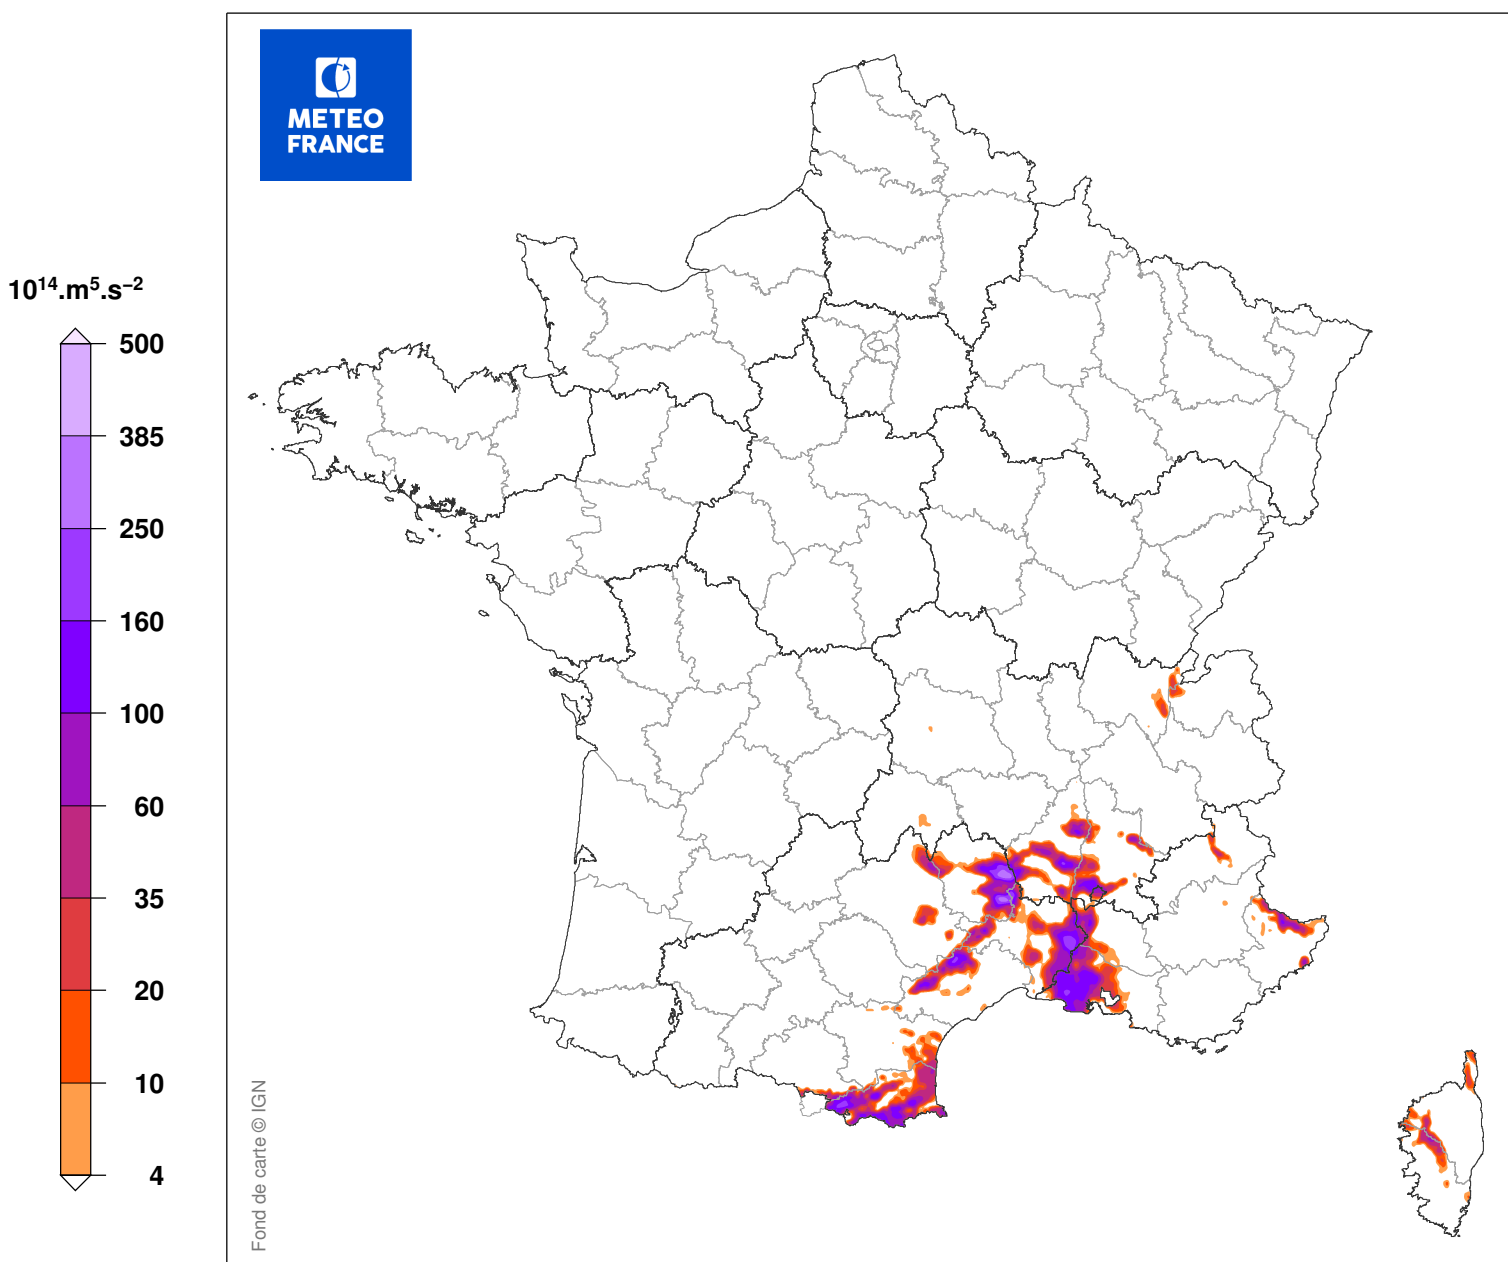

# INDICE DE SEVERITE DE LA TEMPETE

du 09/04/2005 à 16 UTC au 11/04/2005 à 04 UTC

Carte produite le 11/09/2018