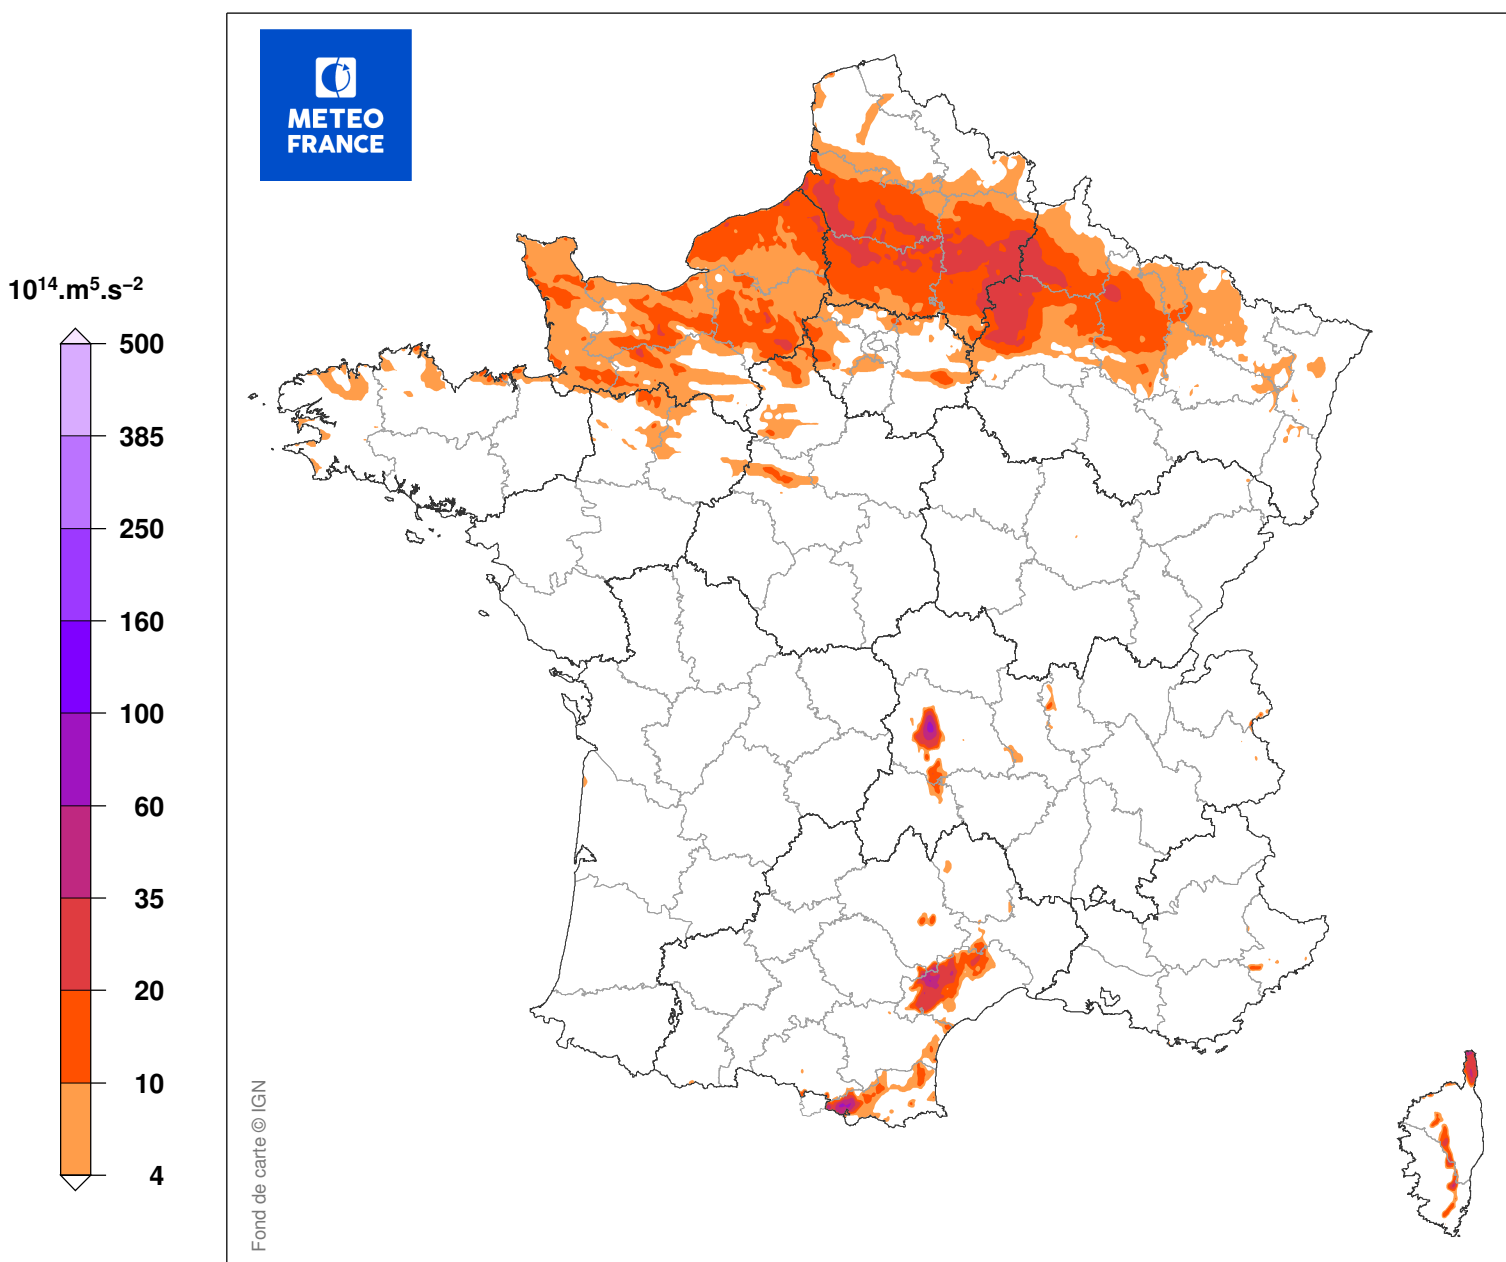

INDICE DE SEVERITE DE LA TEMPETE DAGMAR

du 17/12/2004 à 09 UTC au 17/12/2004 à 23 UTC

Carte produite le 11/09/2018