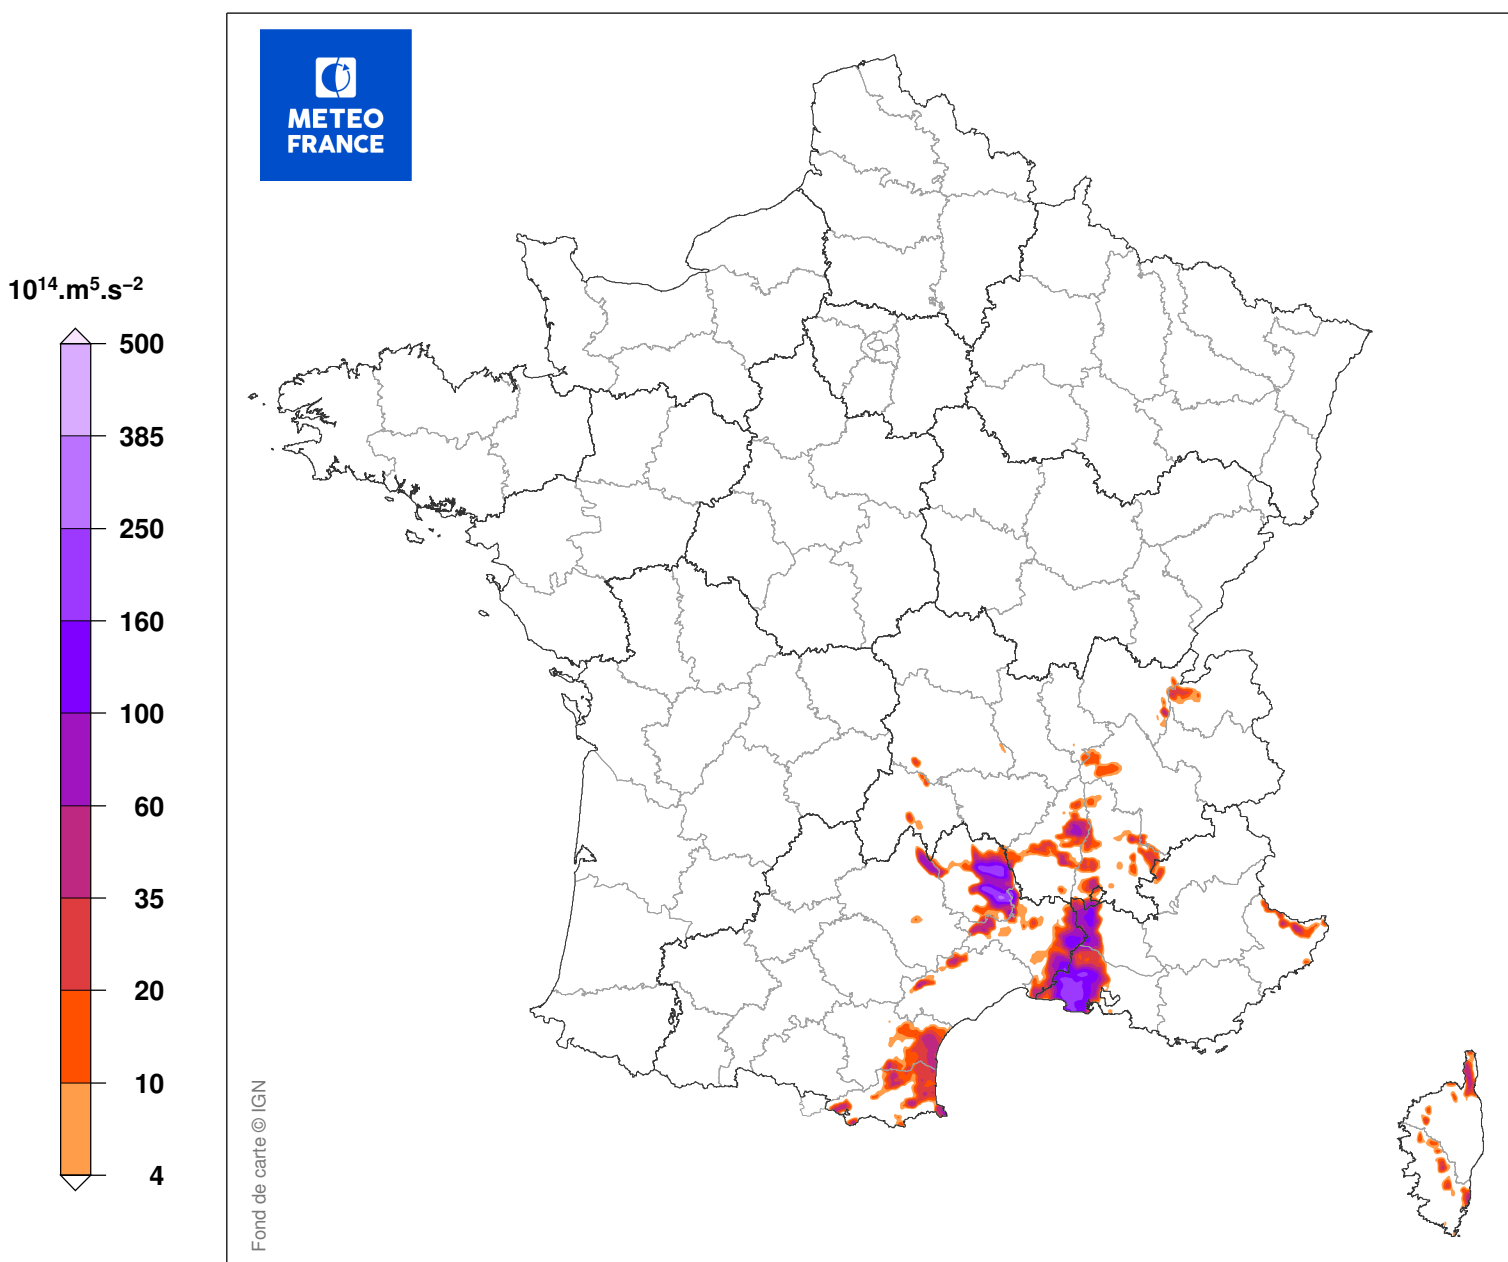

# INDICE DE SEVERITE DE LA TEMPETE

du 13/11/2004 à 13 UTC au 14/11/2004 à 17 UTC

Carte produite le 11/09/2018