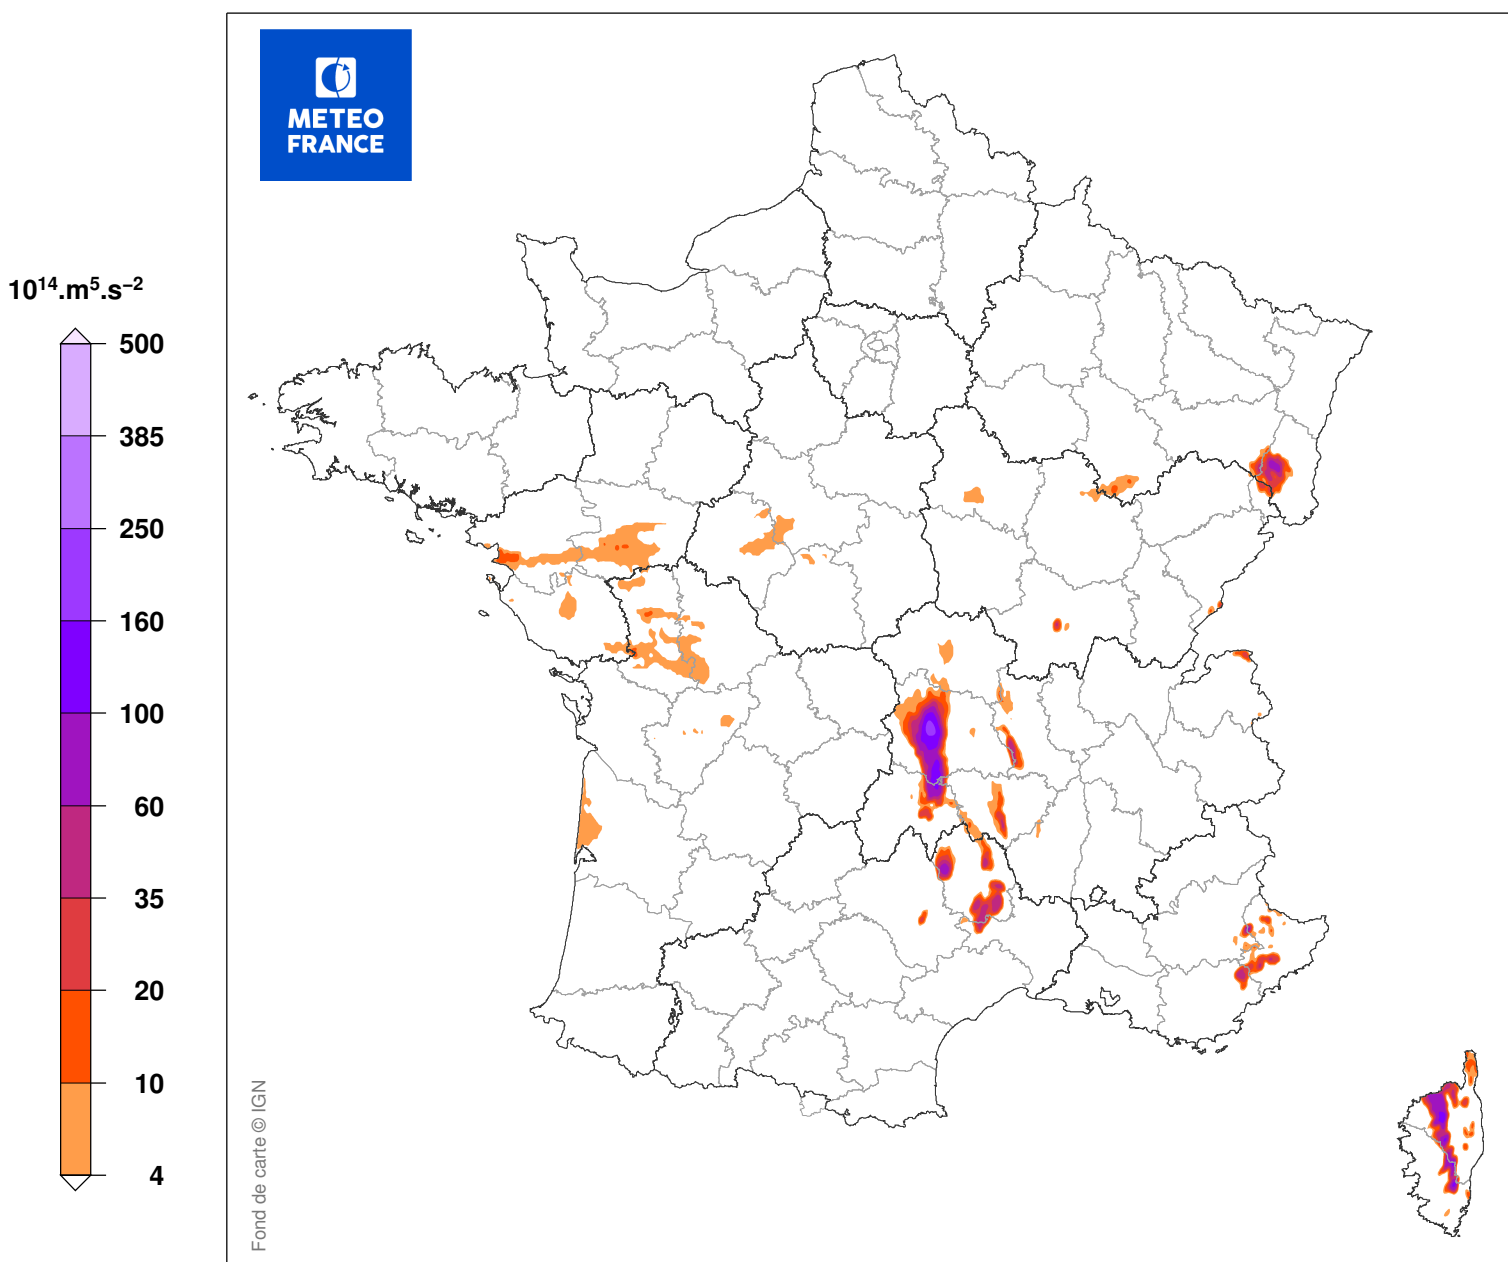

INDICE DE SEVERITE DE LA TEMPETE GERDA

du 13/01/2004 à 05 UTC au 13/01/2004 à 20 UTC

Carte produite le 11/09/2018