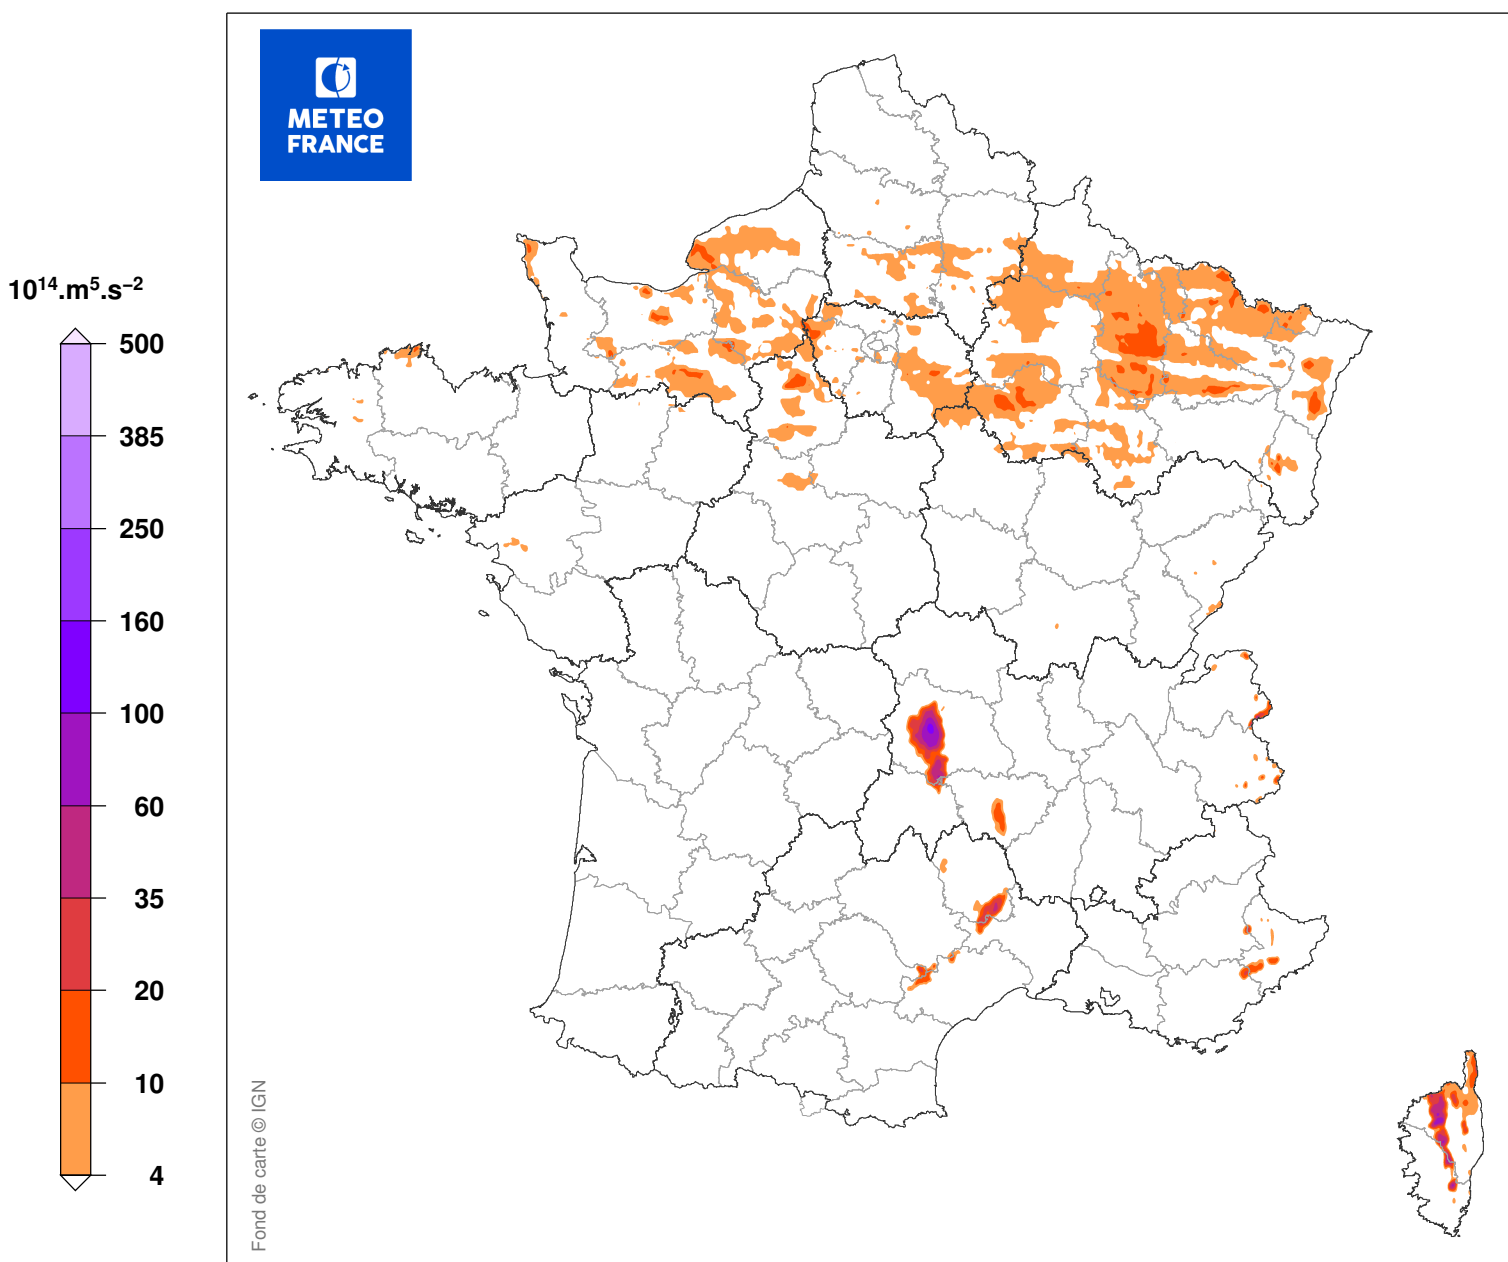

# INDICE DE SEVERITE DE LA TEMPETE

du 12/01/2004 à 09 UTC au 12/01/2004 à 21 UTC

Carte produite le 11/09/2018