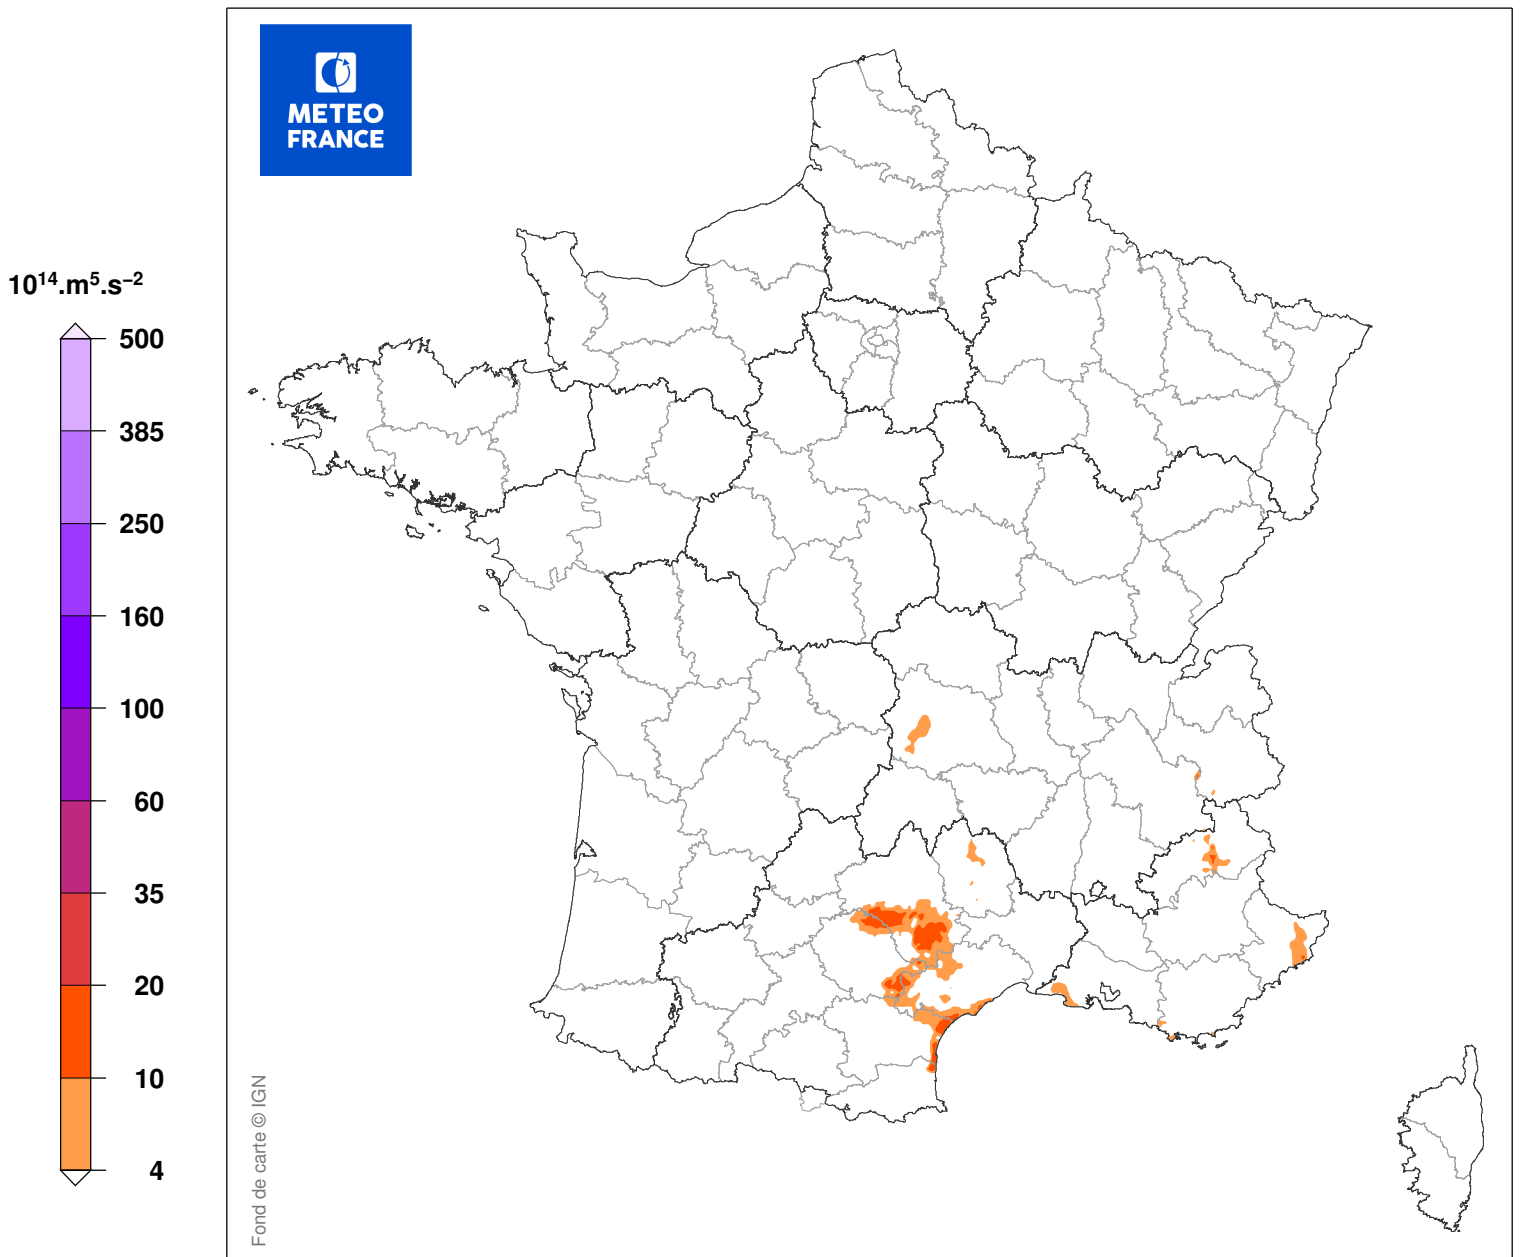

INDICE DE SEVERITE DE LA TEMPETE ZAM

du 04/12/2003 à 04 UTC au 04/12/2003 à 09 UTC

Carte produite le 11/09/2018