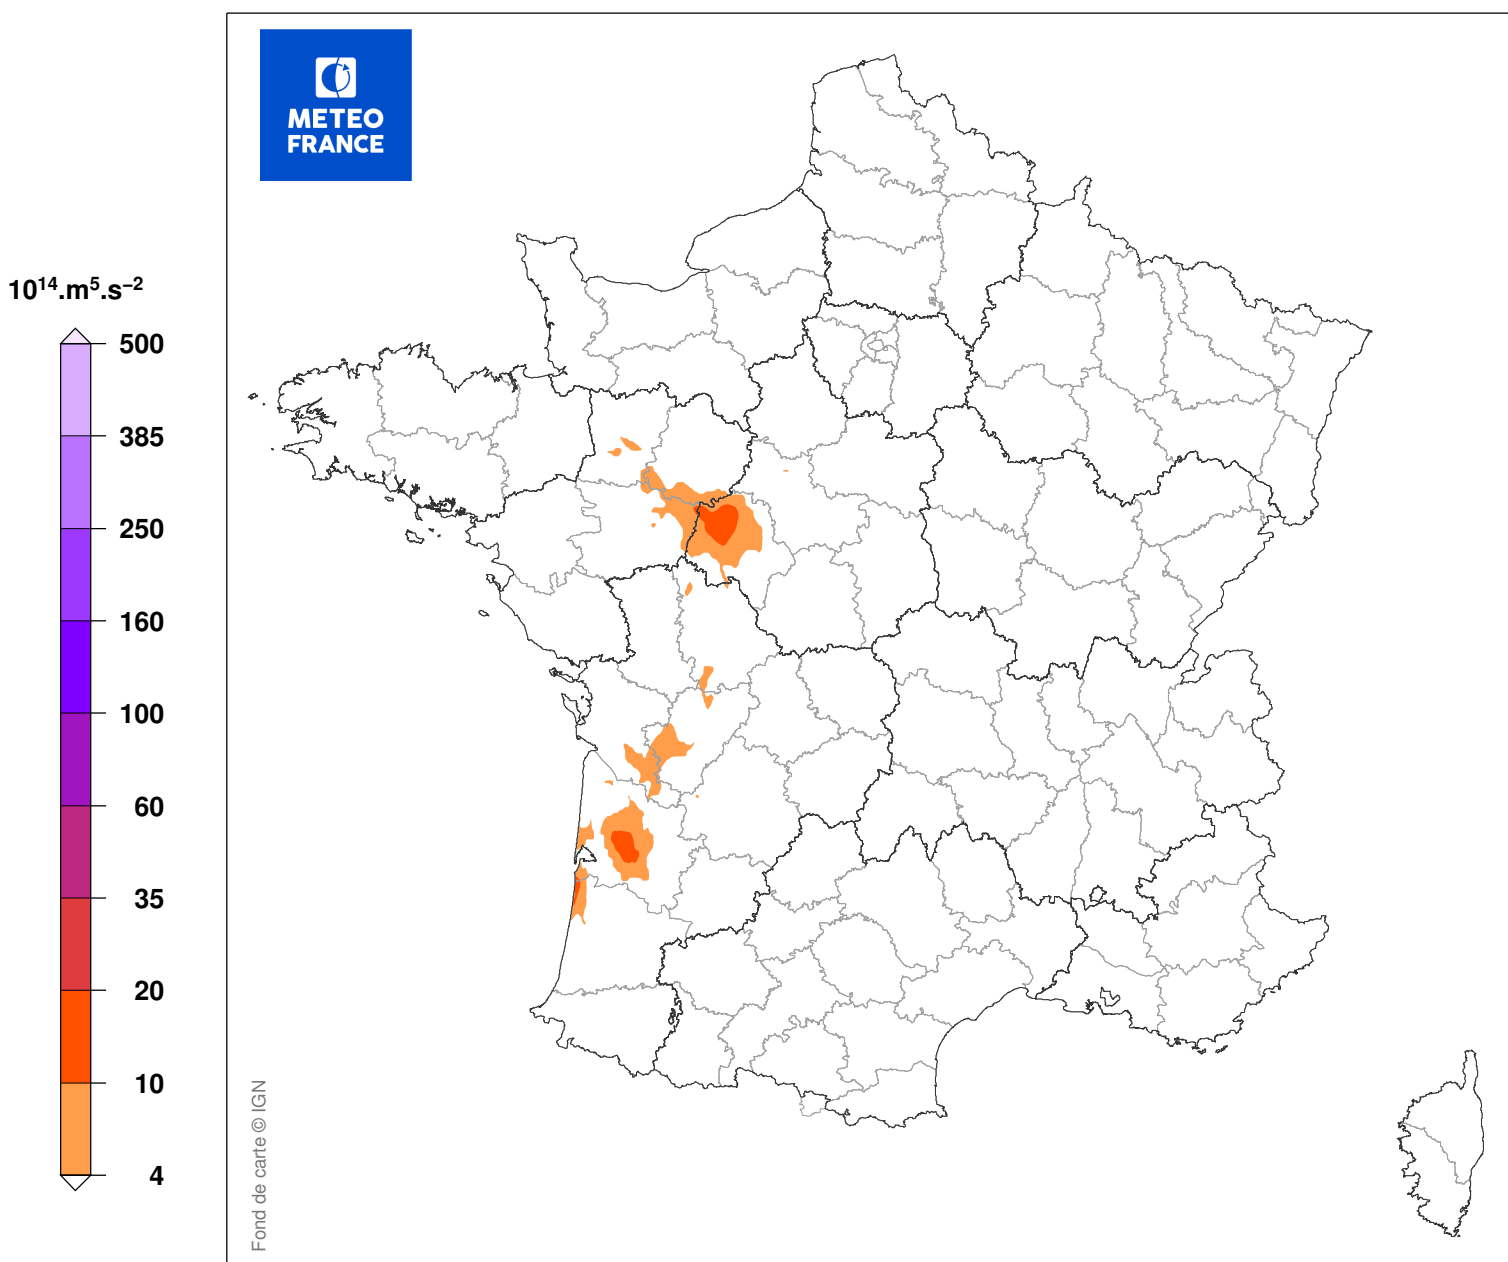

INDICE DE SEVERITE DE LA TEMPETE

du 15/07/2003 à 17 UTC au 16/07/2003 à 01 UTC

Carte produite le 11/09/2018