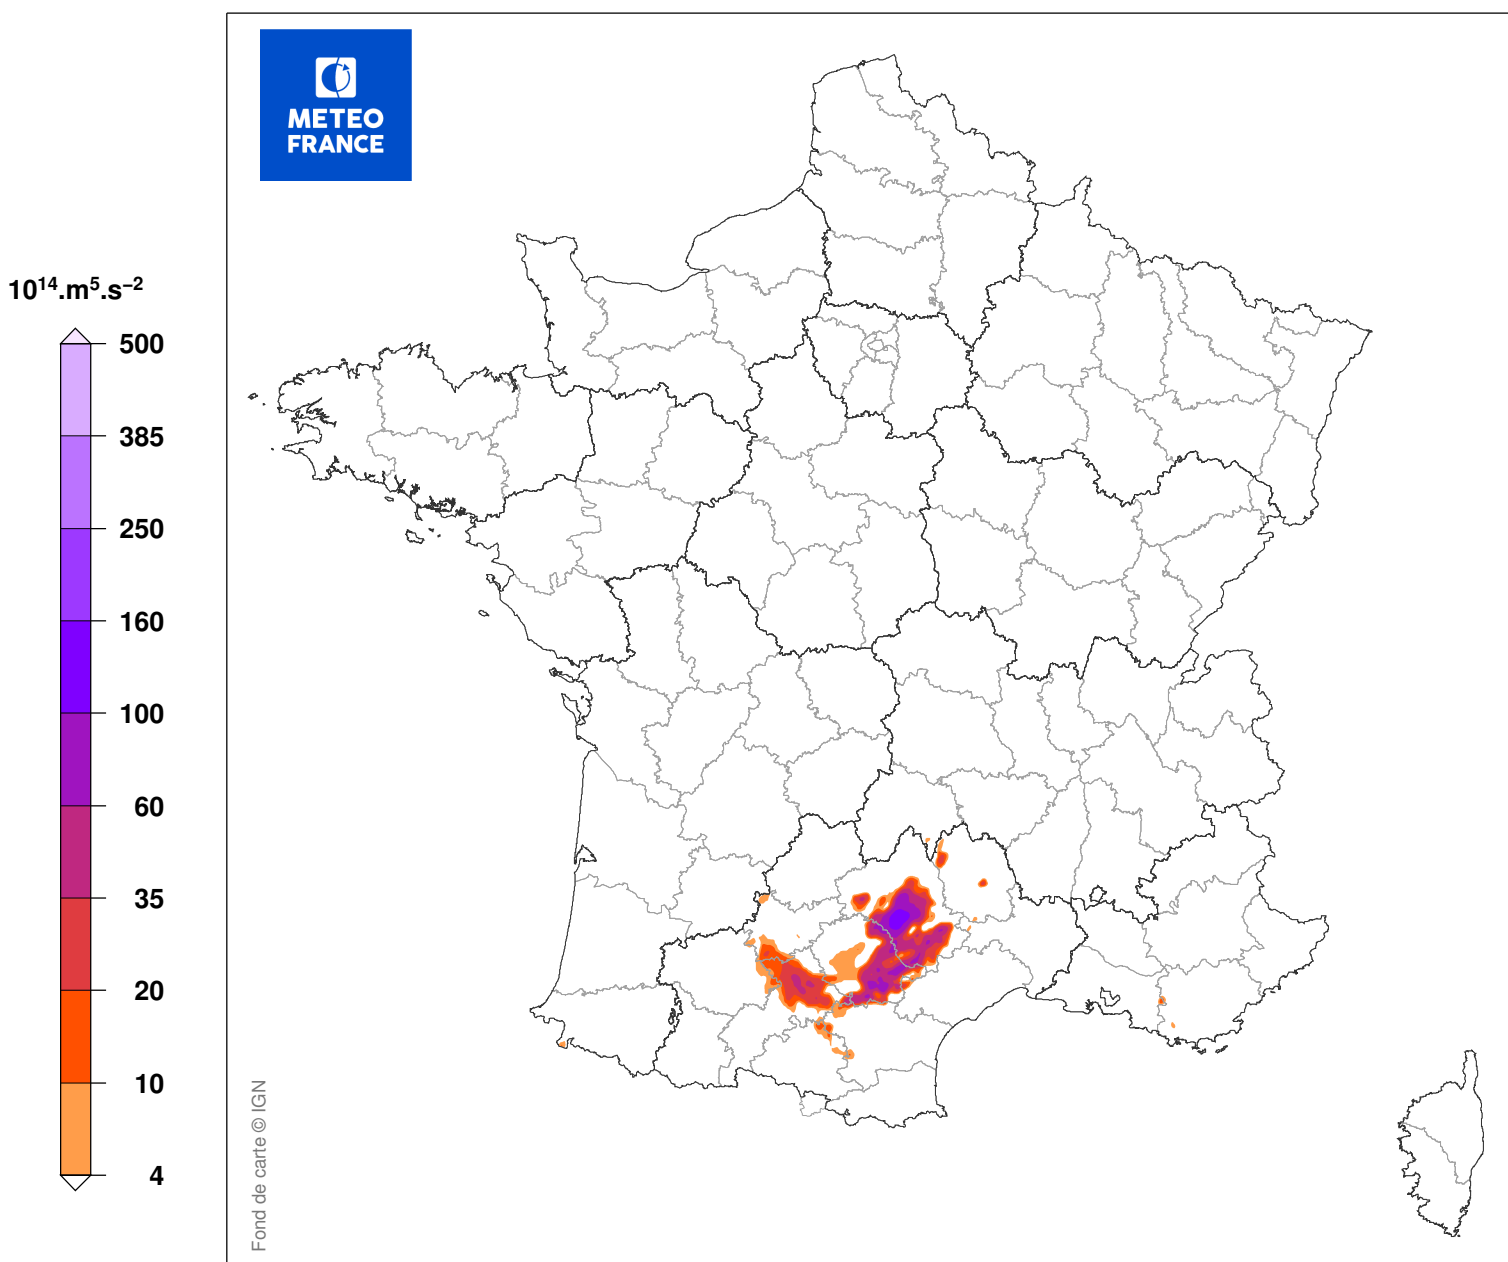

INDICE DE SEVERITE DE LA TEMPETE

du 14/04/2003 à 06 UTC au 14/04/2003 à 17 UTC

Carte produite le 11/09/2018