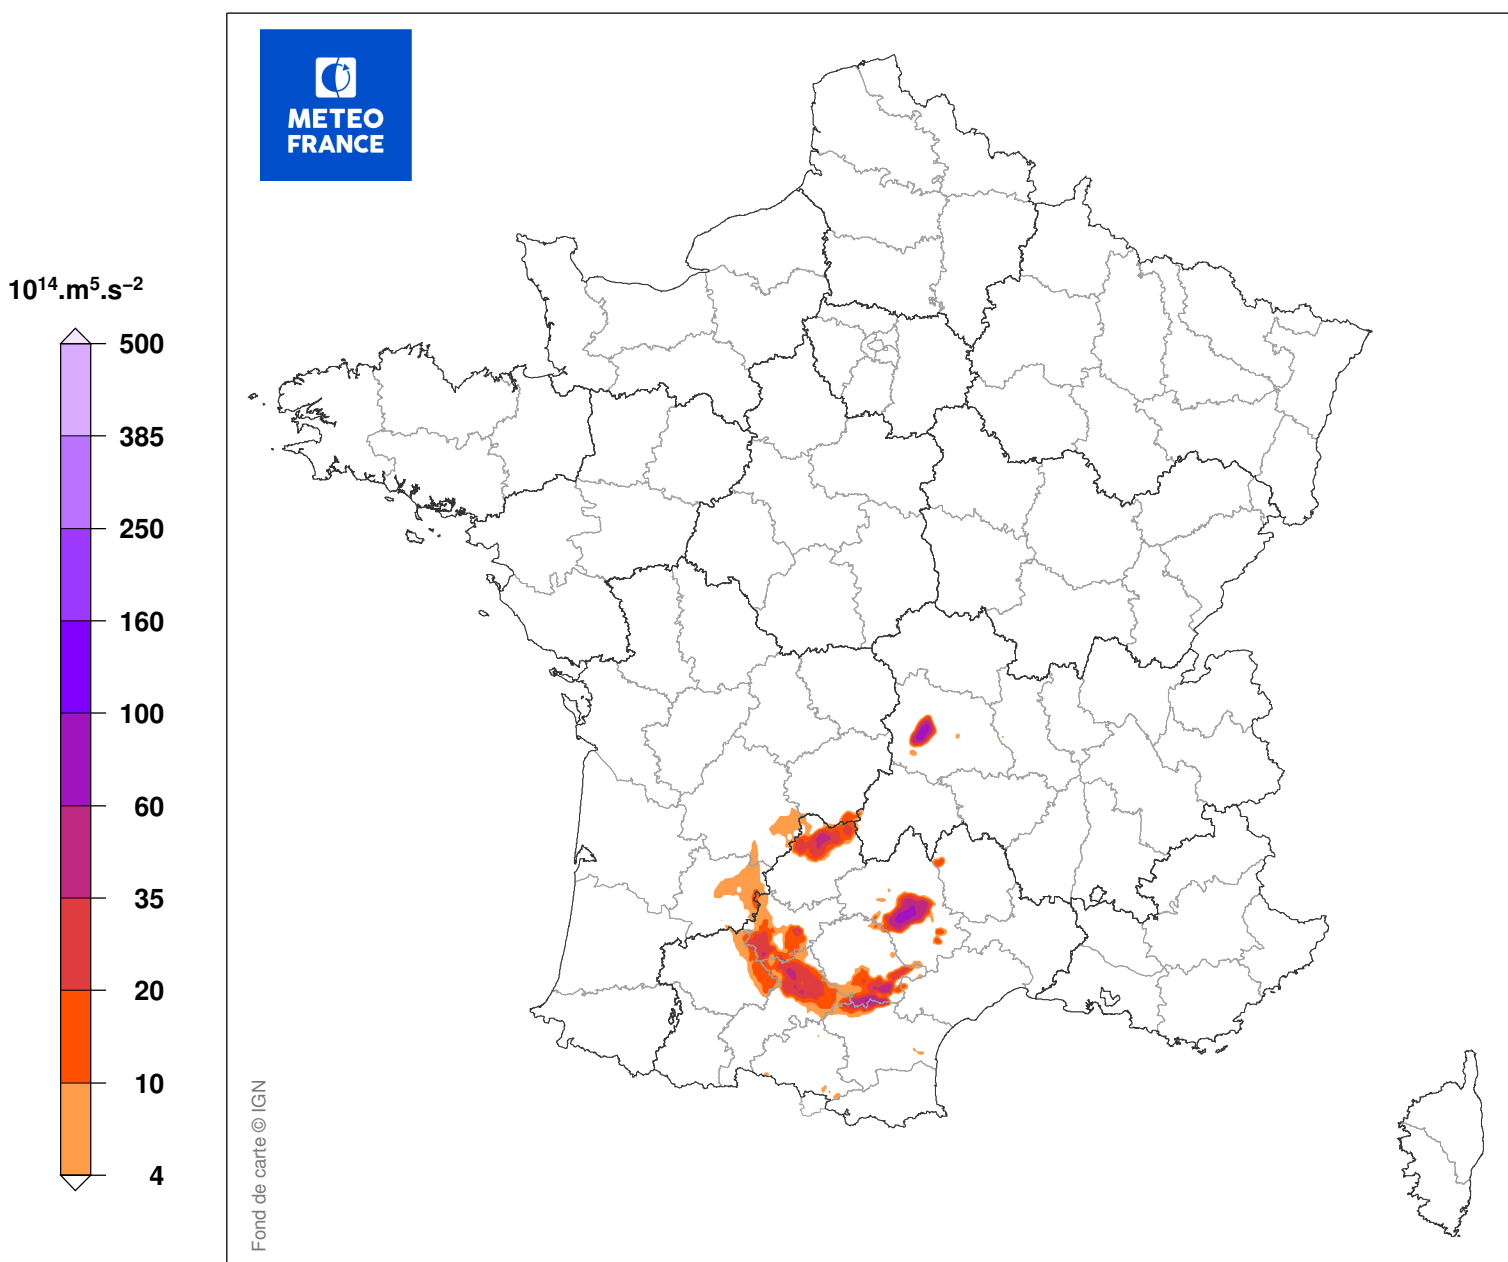

# INDICE DE SEVERITE DE LA TEMPETE

du 26/02/2003 à 08 UTC au 26/02/2003 à 17 UTC

Carte produite le 11/09/2018