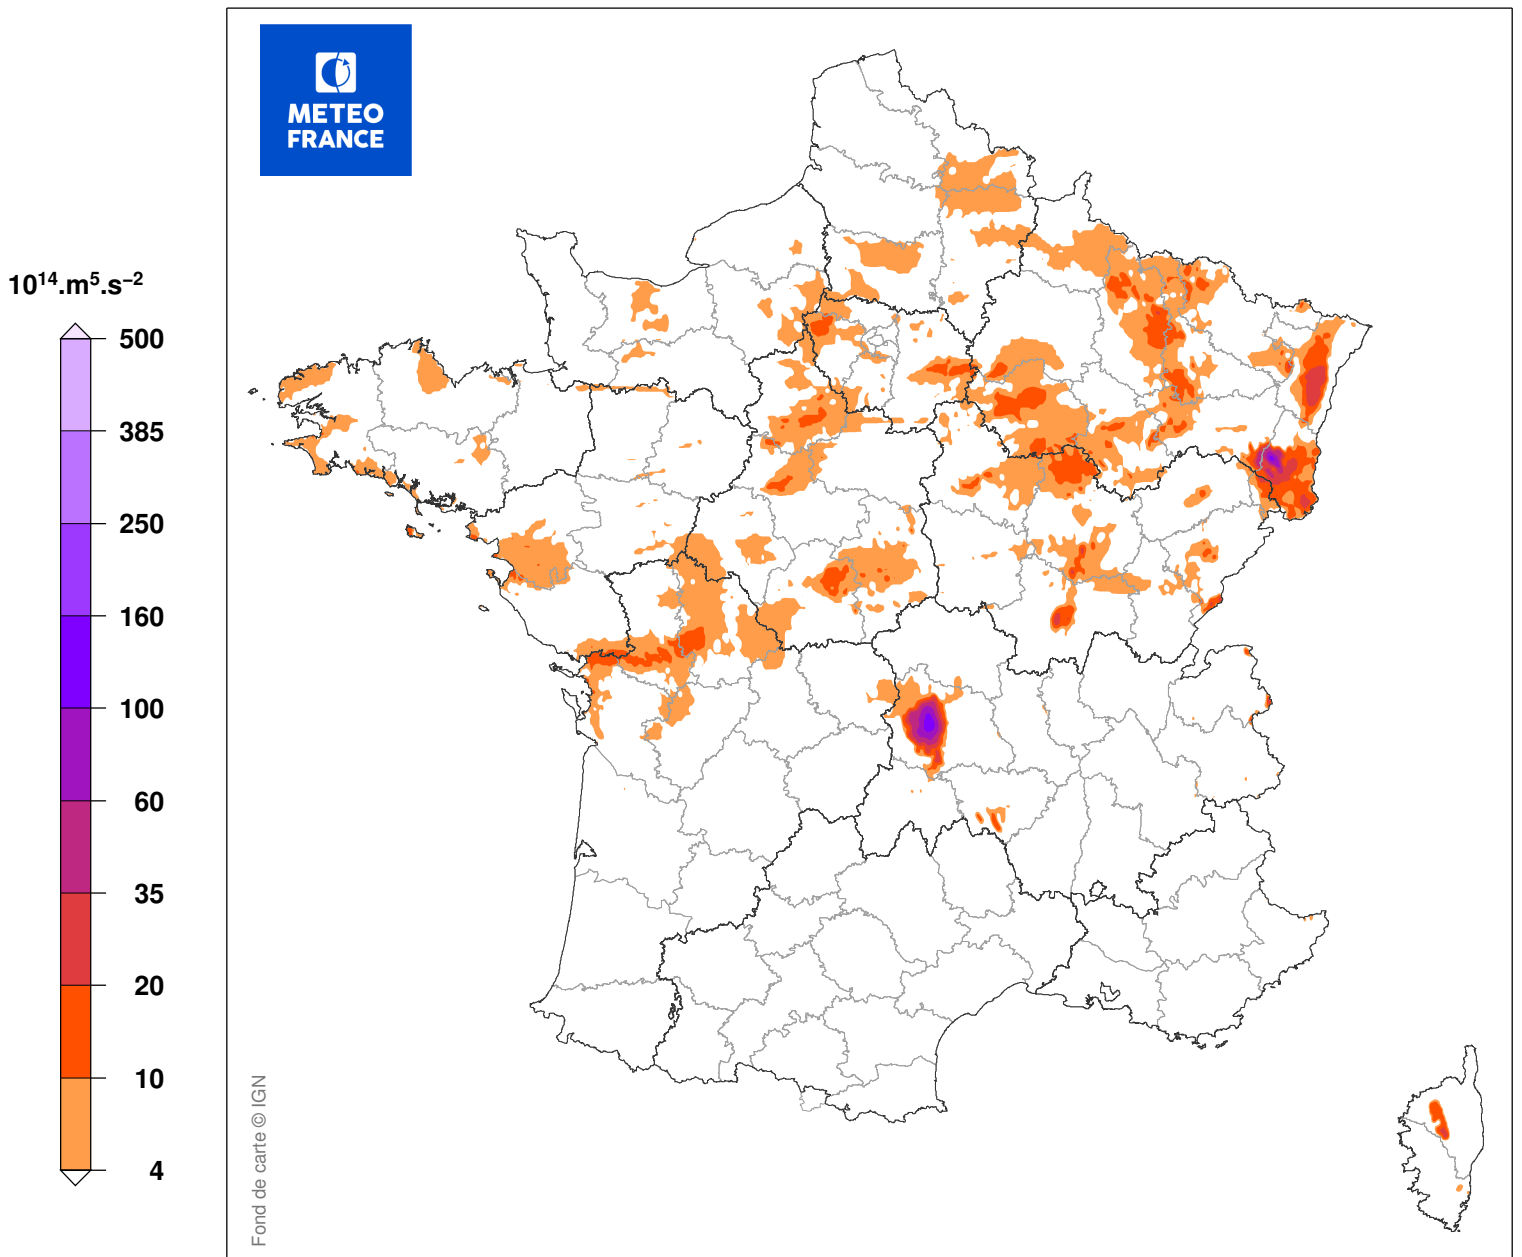

INDICE DE SEVERITE DE LA TEMPETE CALVANN

du 02/01/2003 à 08 UTC au 02/01/2003 à 22 UTC

Carte produite le 11/09/2018