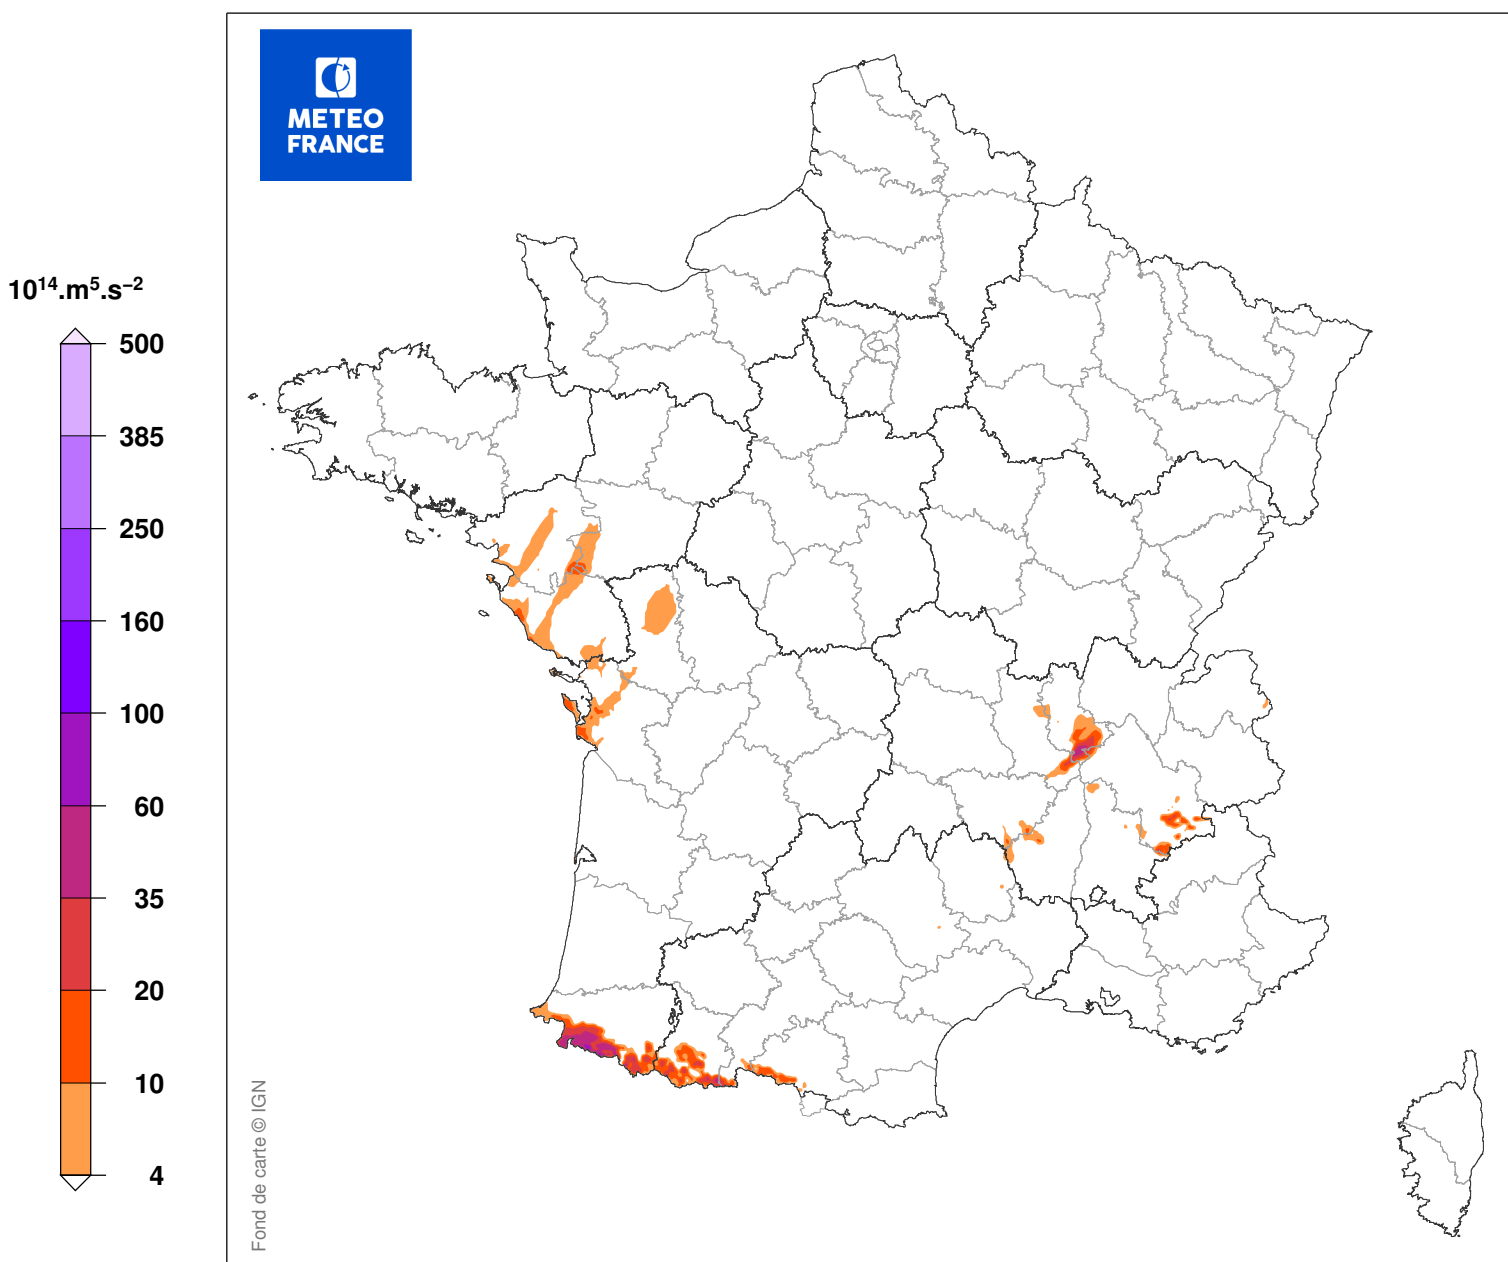

INDICE DE SEVERITE DE LA TEMPETE

du 13/11/2002 à 17 UTC au 14/11/2002 à 00 UTC

Carte produite le 11/09/2018