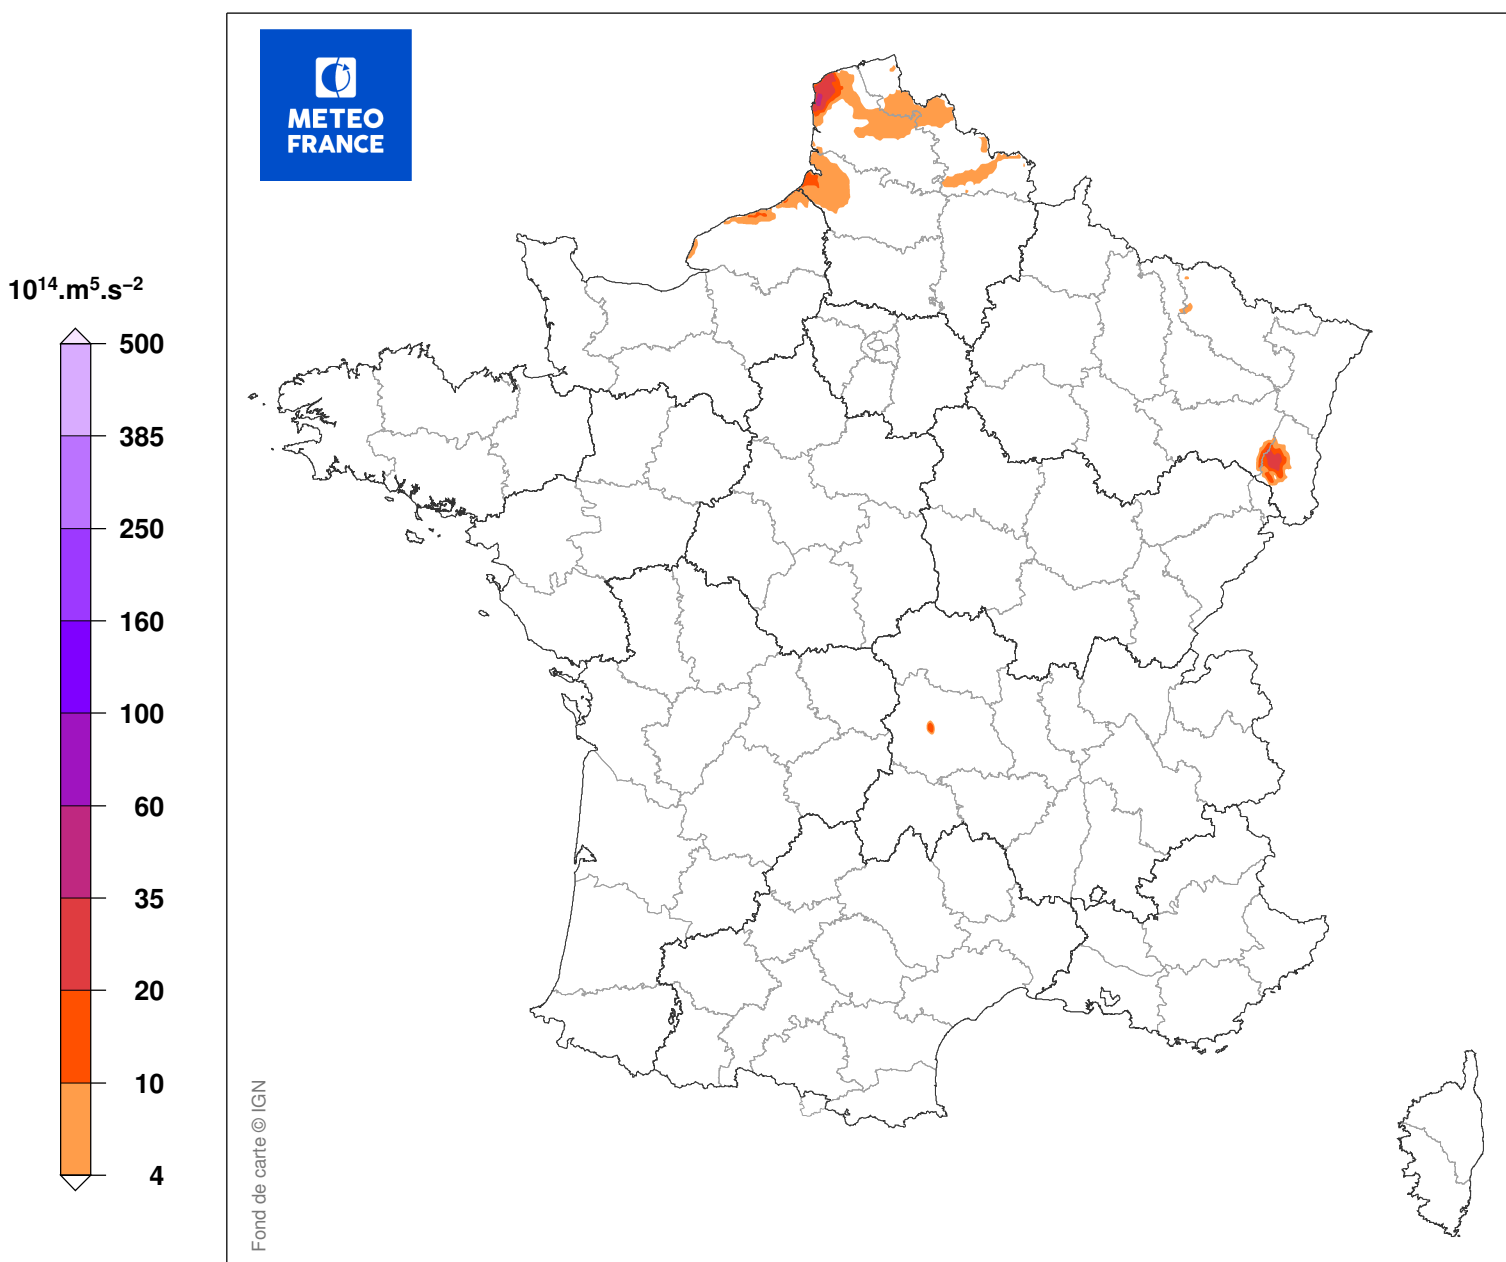

# INDICE DE SEVERITE DE LA TEMPETE

du 25/10/2002 à 20 UTC au 26/10/2002 à 01 UTC

Carte produite le 11/09/2018