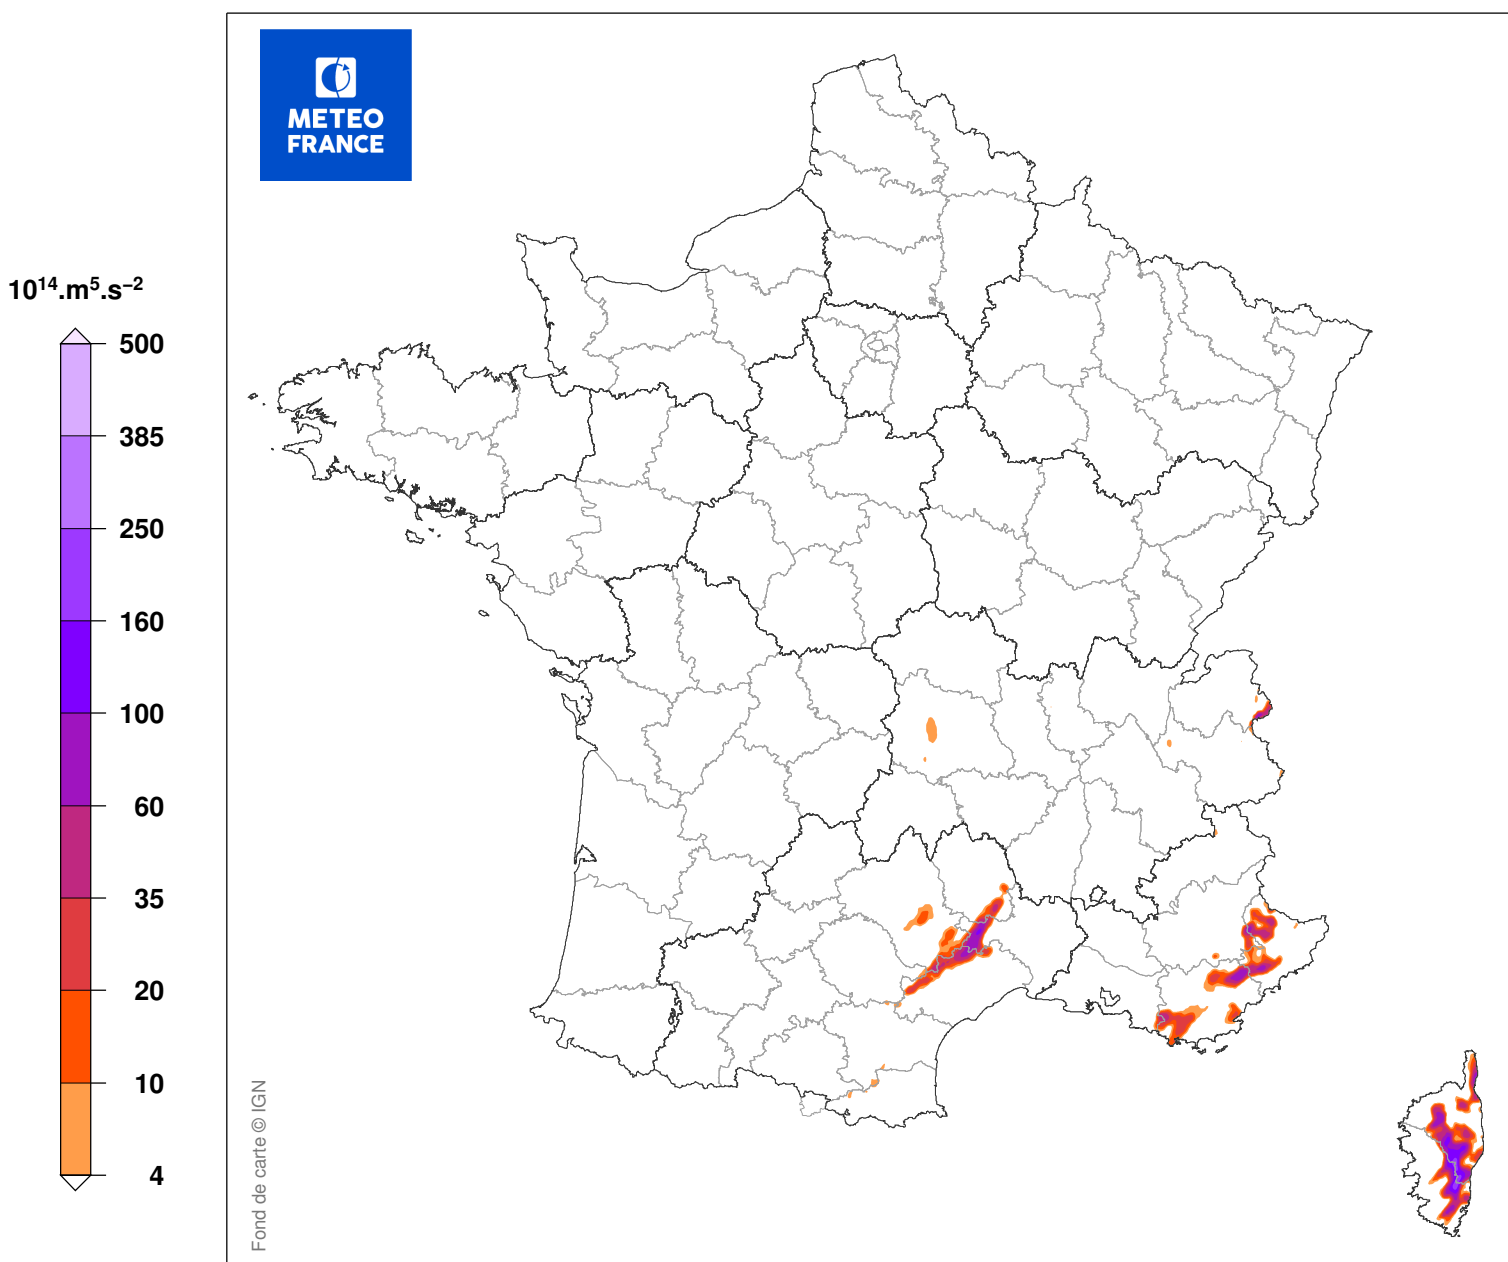

INDICE DE SEVERITE DE LA TEMPETE

du 23/02/2002 à 22 UTC au 24/02/2002 à 08 UTC

Carte produite le 11/09/2018