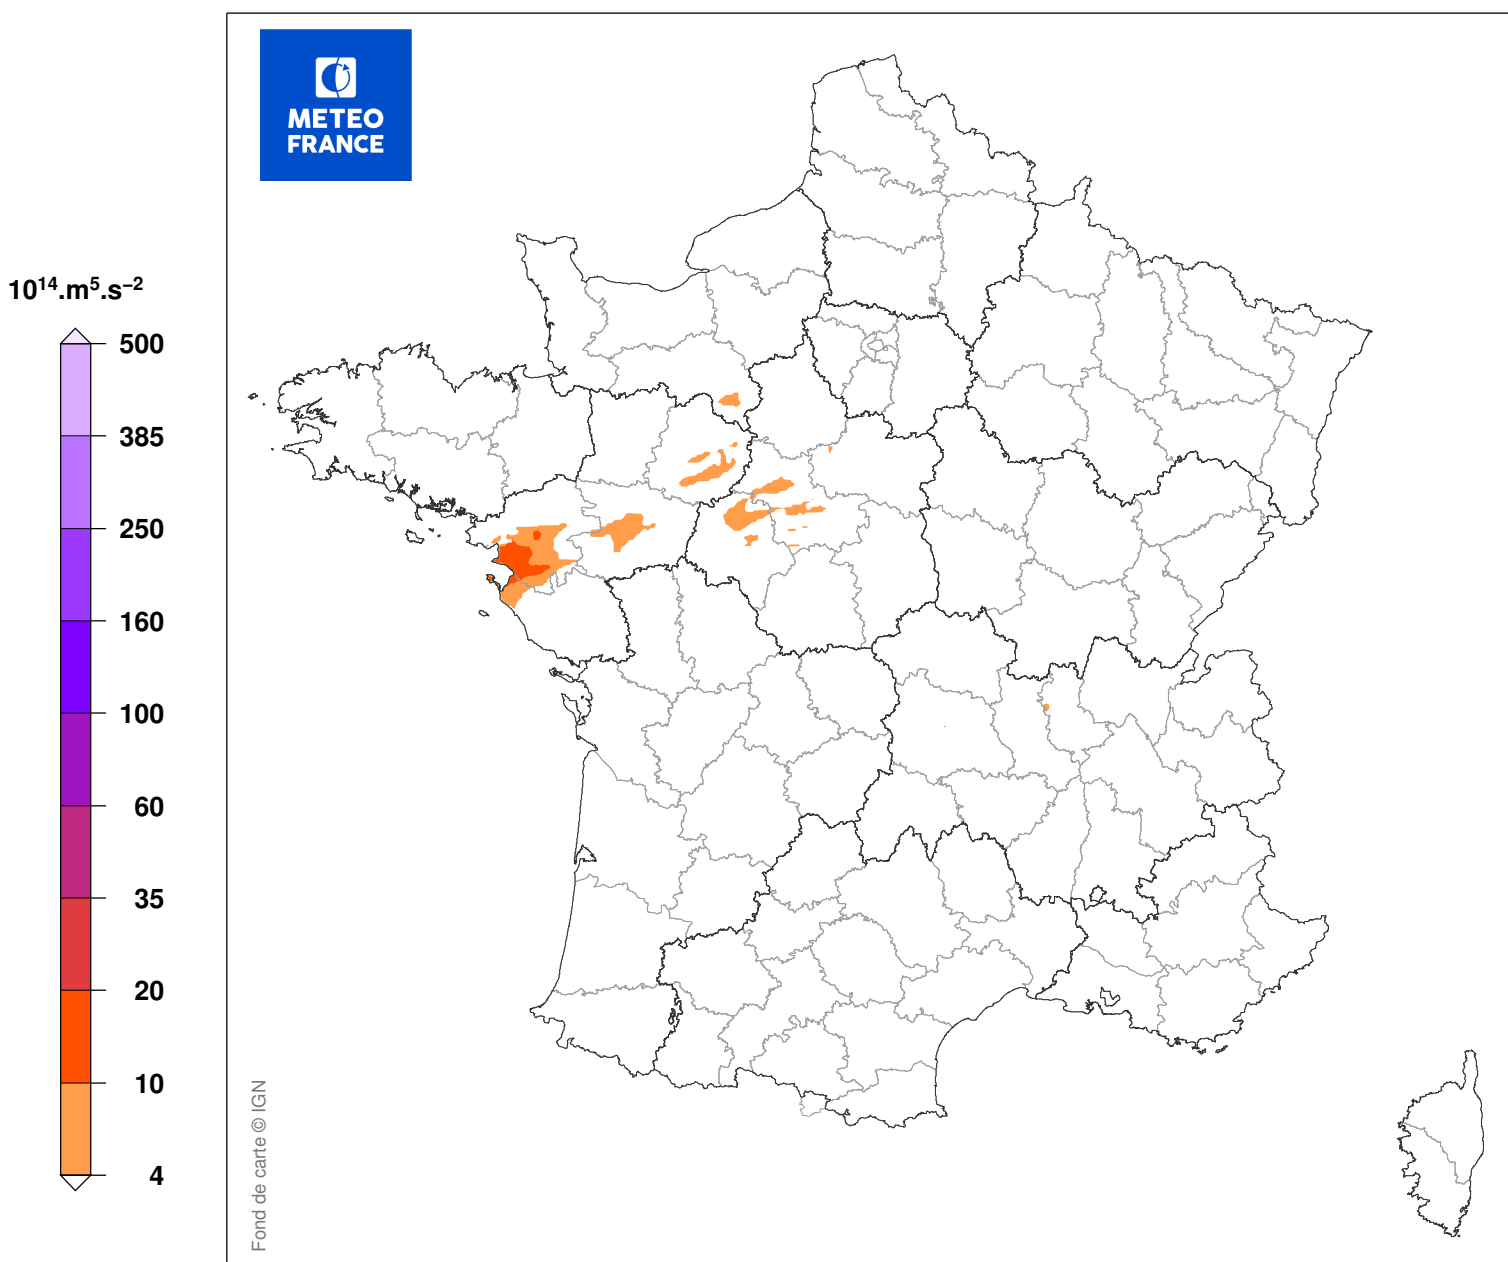

INDICE DE SEVERITE DE LA TEMPETE

du 03/02/2002 à 17 UTC au 03/02/2002 à 21 UTC

Carte produite le 11/09/2018