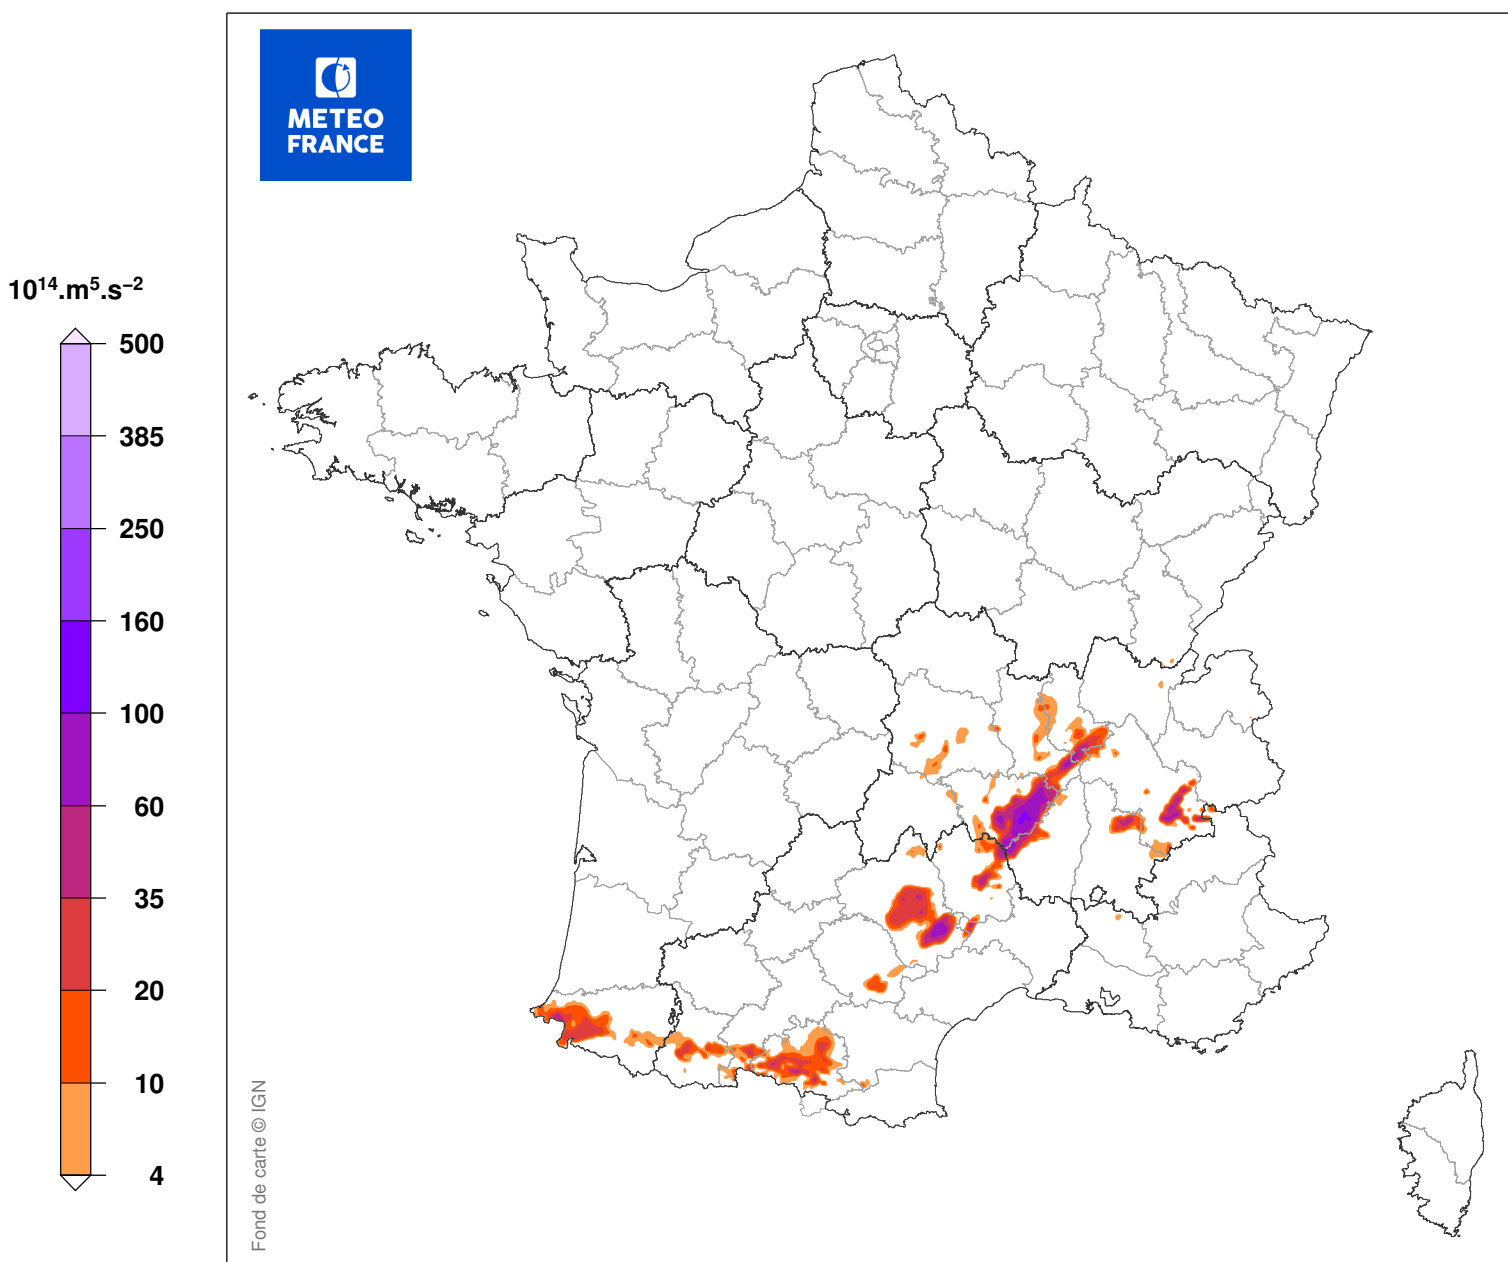

INDICE DE SEVERITE DE LA TEMPETE

du 07/02/2001 à 08 UTC au 07/02/2001 à 20 UTC

Carte produite le 11/09/2018