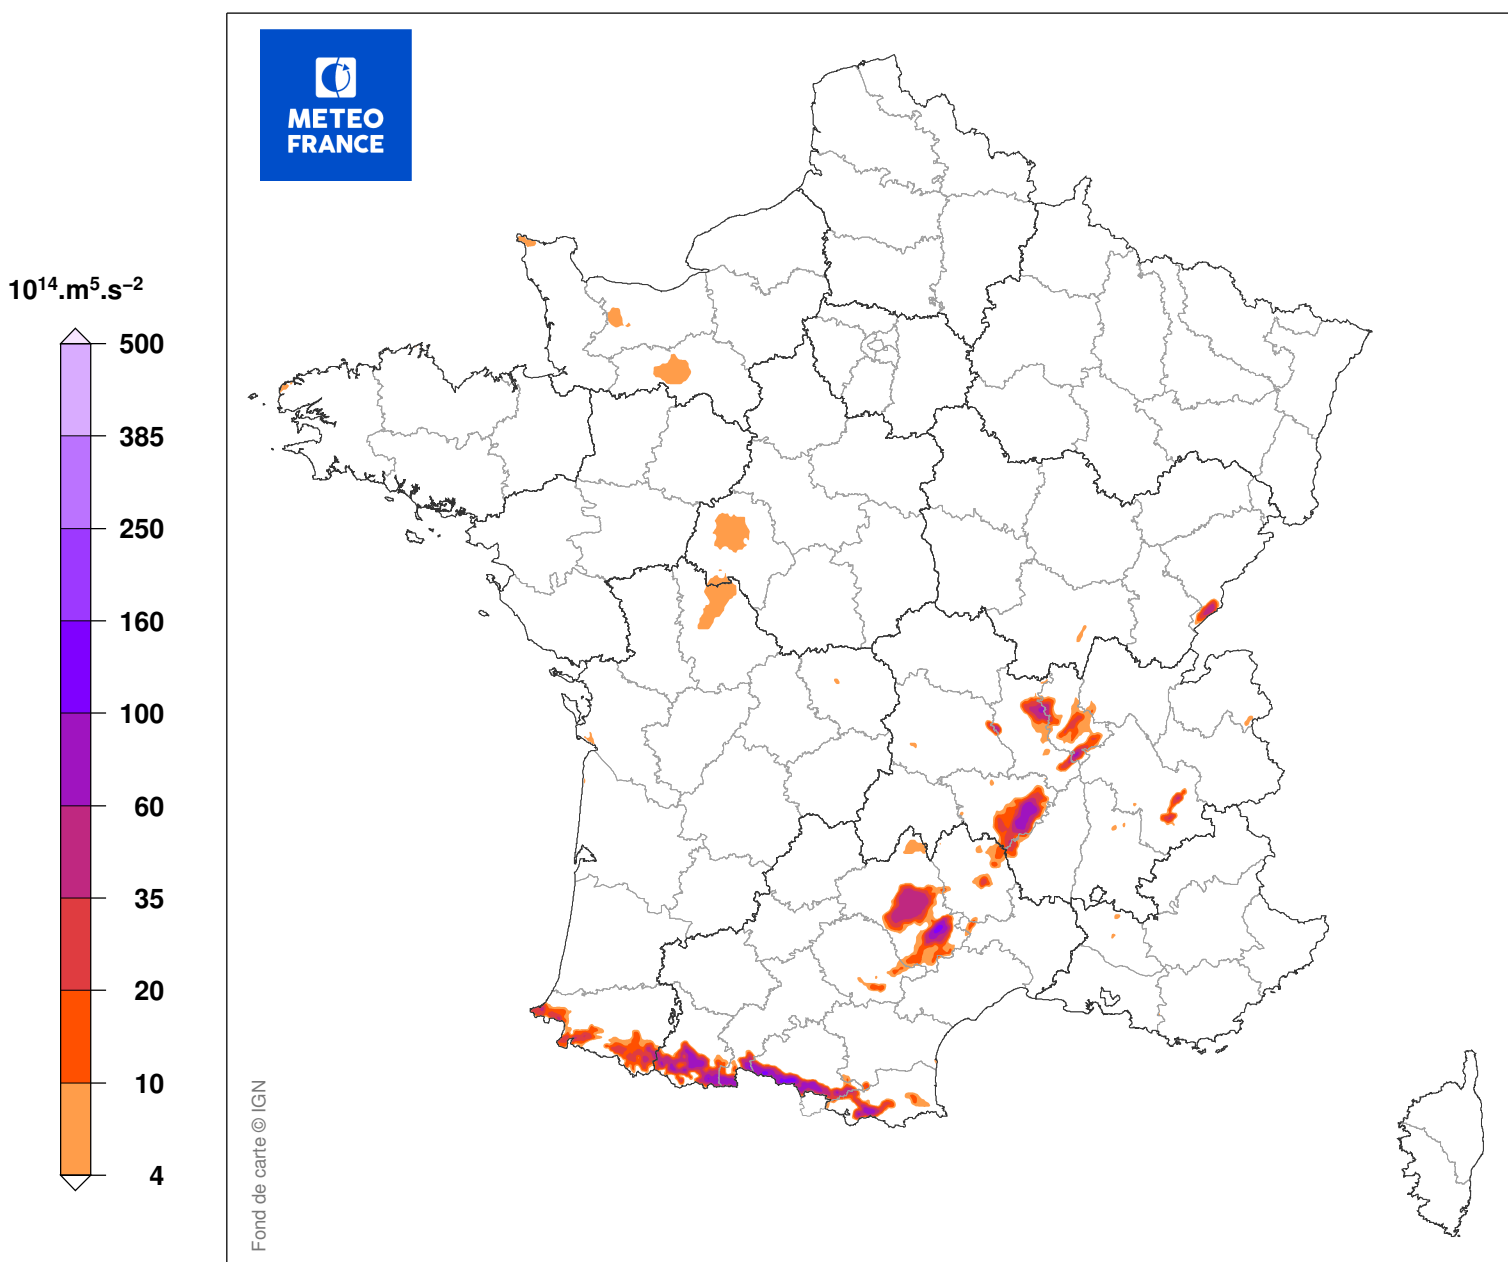

# INDICE DE SEVERITE DE LA TEMPETE

du 07/12/2000 à 05 UTC au 08/12/2000 à 00 UTC

Carte produite le 11/09/2018