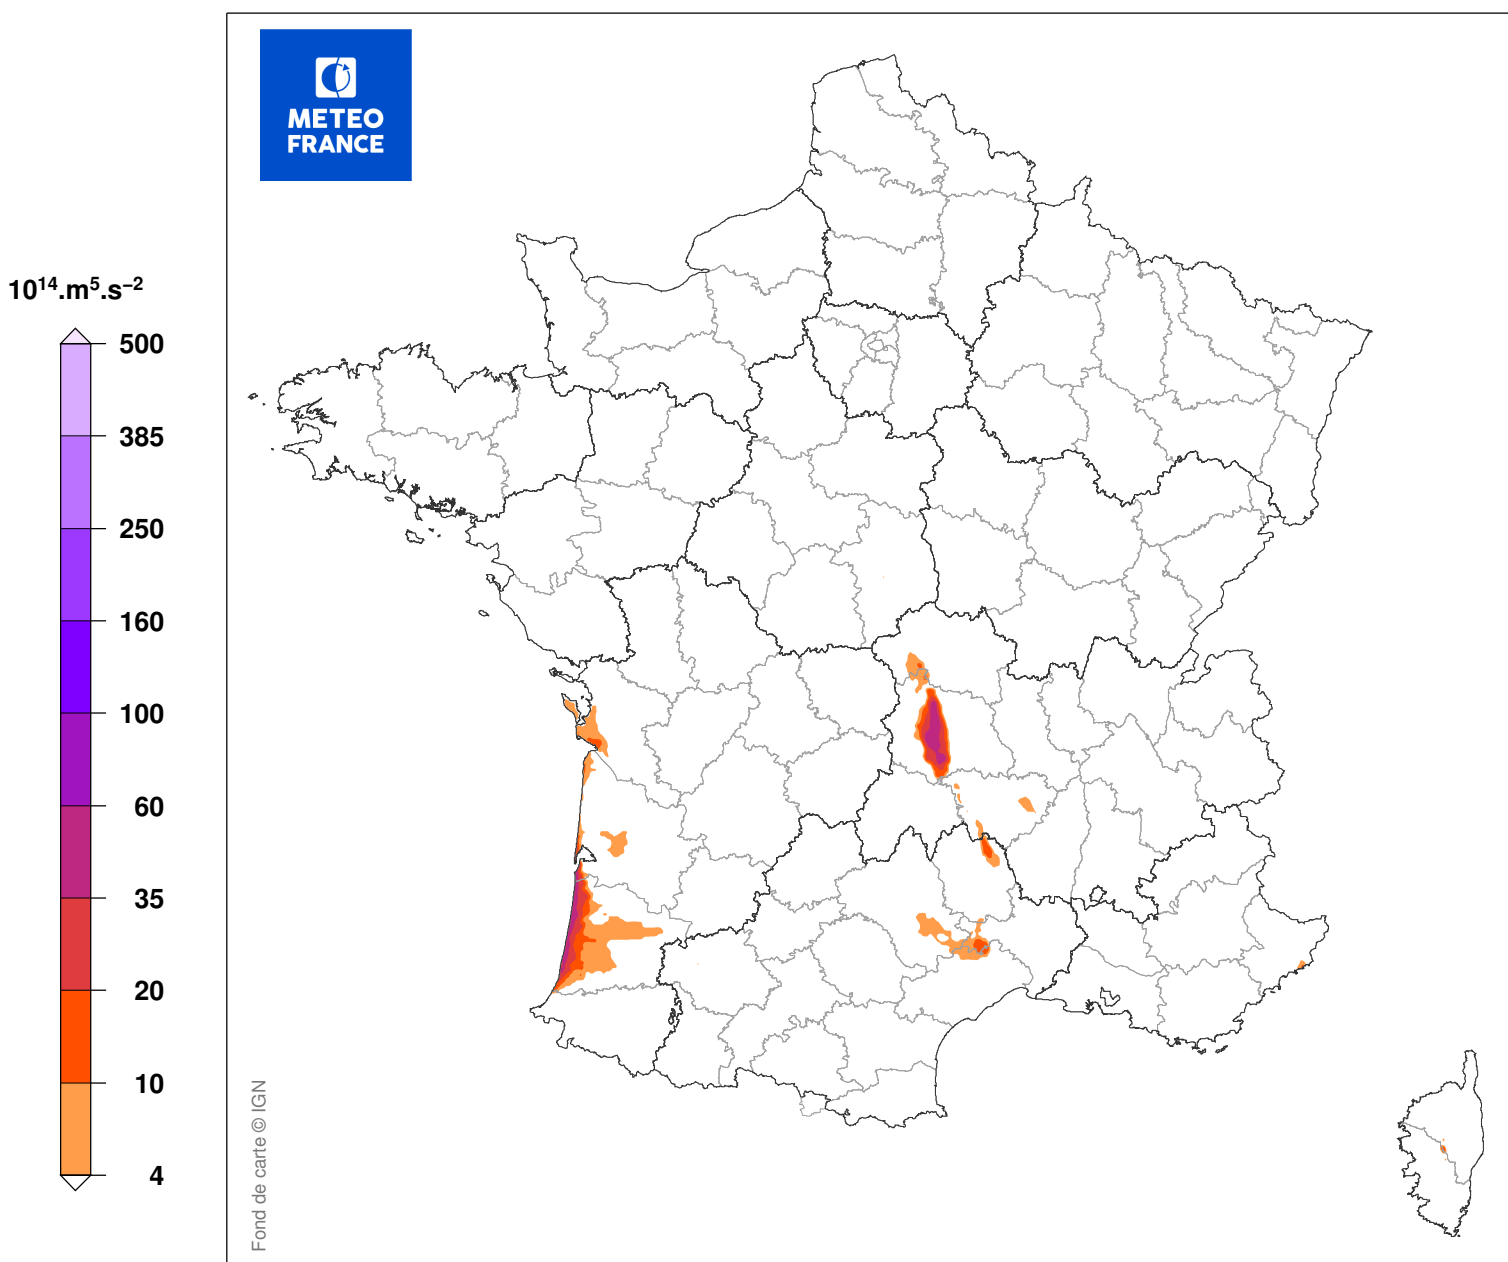

INDICE DE SEVERITE DE LA TEMPETE REBEKKA

du 06/11/2000 à 09 UTC au 06/11/2000 à 17 UTC

Carte produite le 11/09/2018