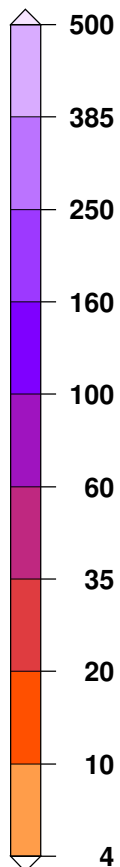

# INDICE DE SEVERITE DE LA TEMPETE

Du 30/10/2000 à 01 UTC au 30/10/2000 à 14 UTC

$10^{14} \cdot m^5 \cdot s^{-2}$

Fond de carte © IGN