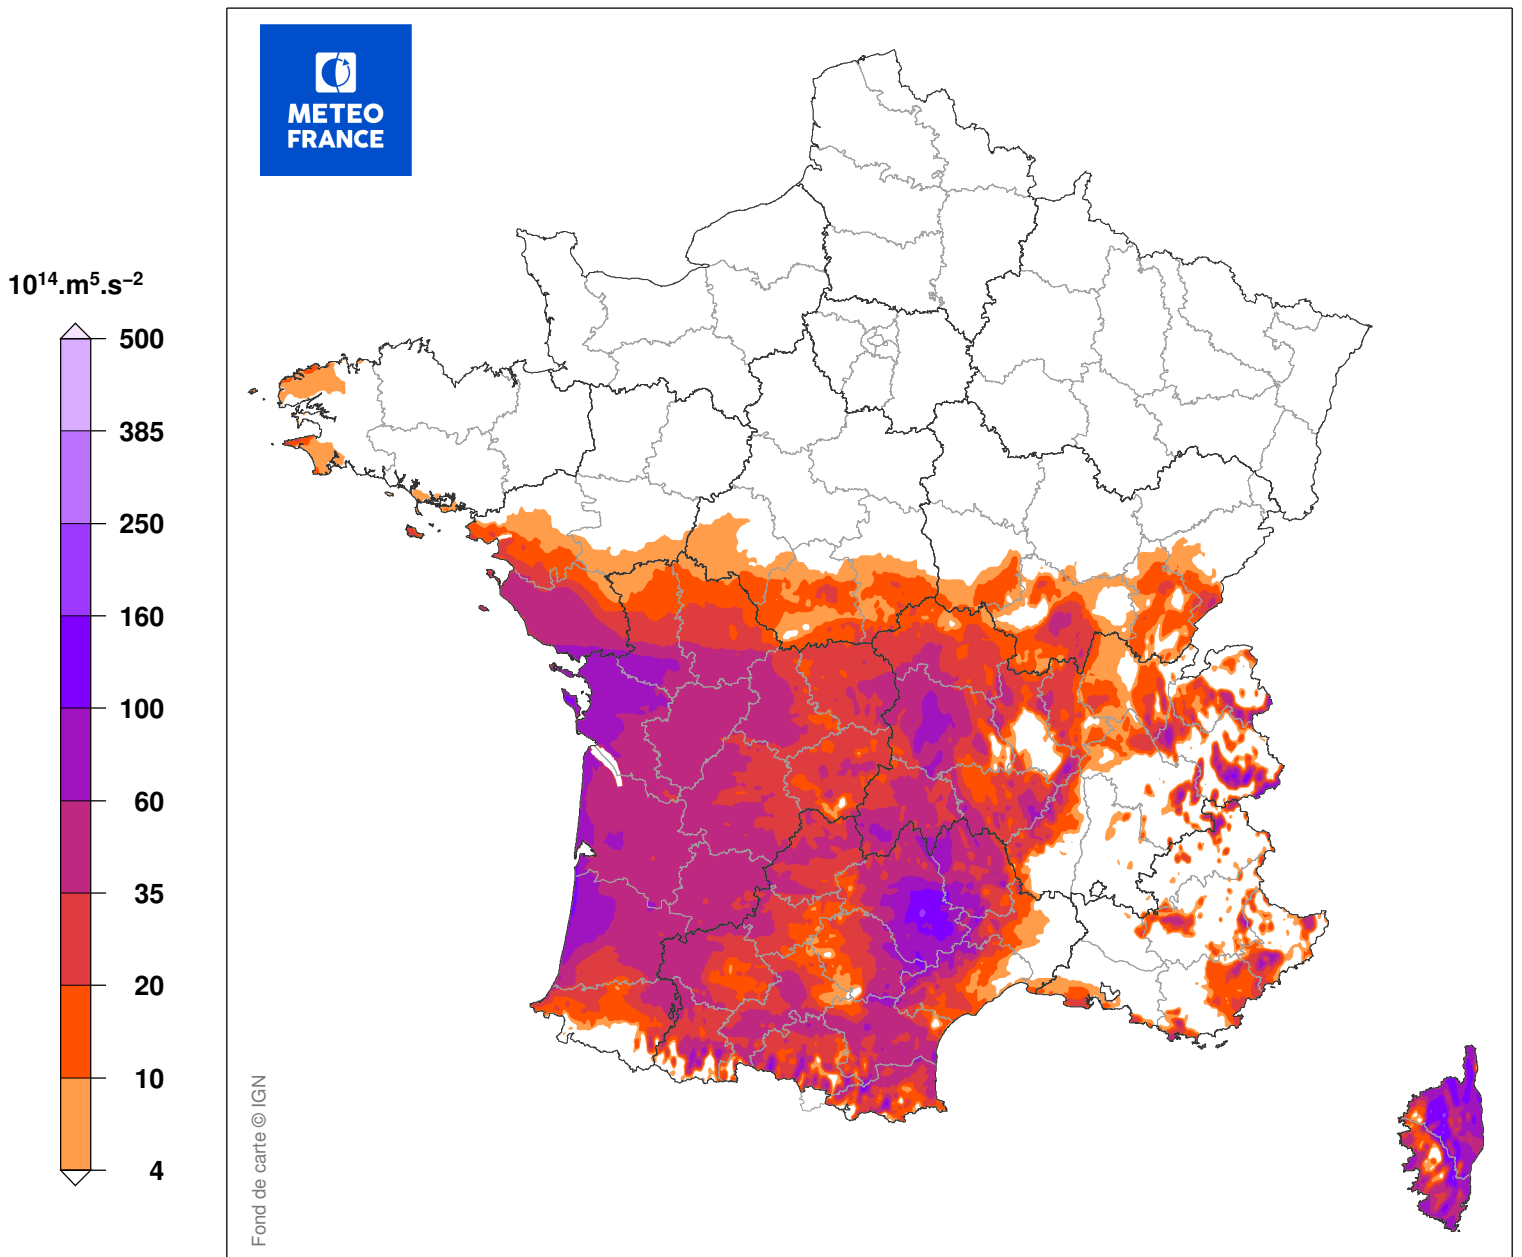

INDICE DE SEVERITE DE LA TEMPETE MARTIN

du 27/12/1999 à 13 UTC au 28/12/1999 à 17 UTC

Carte produite le 11/09/2018