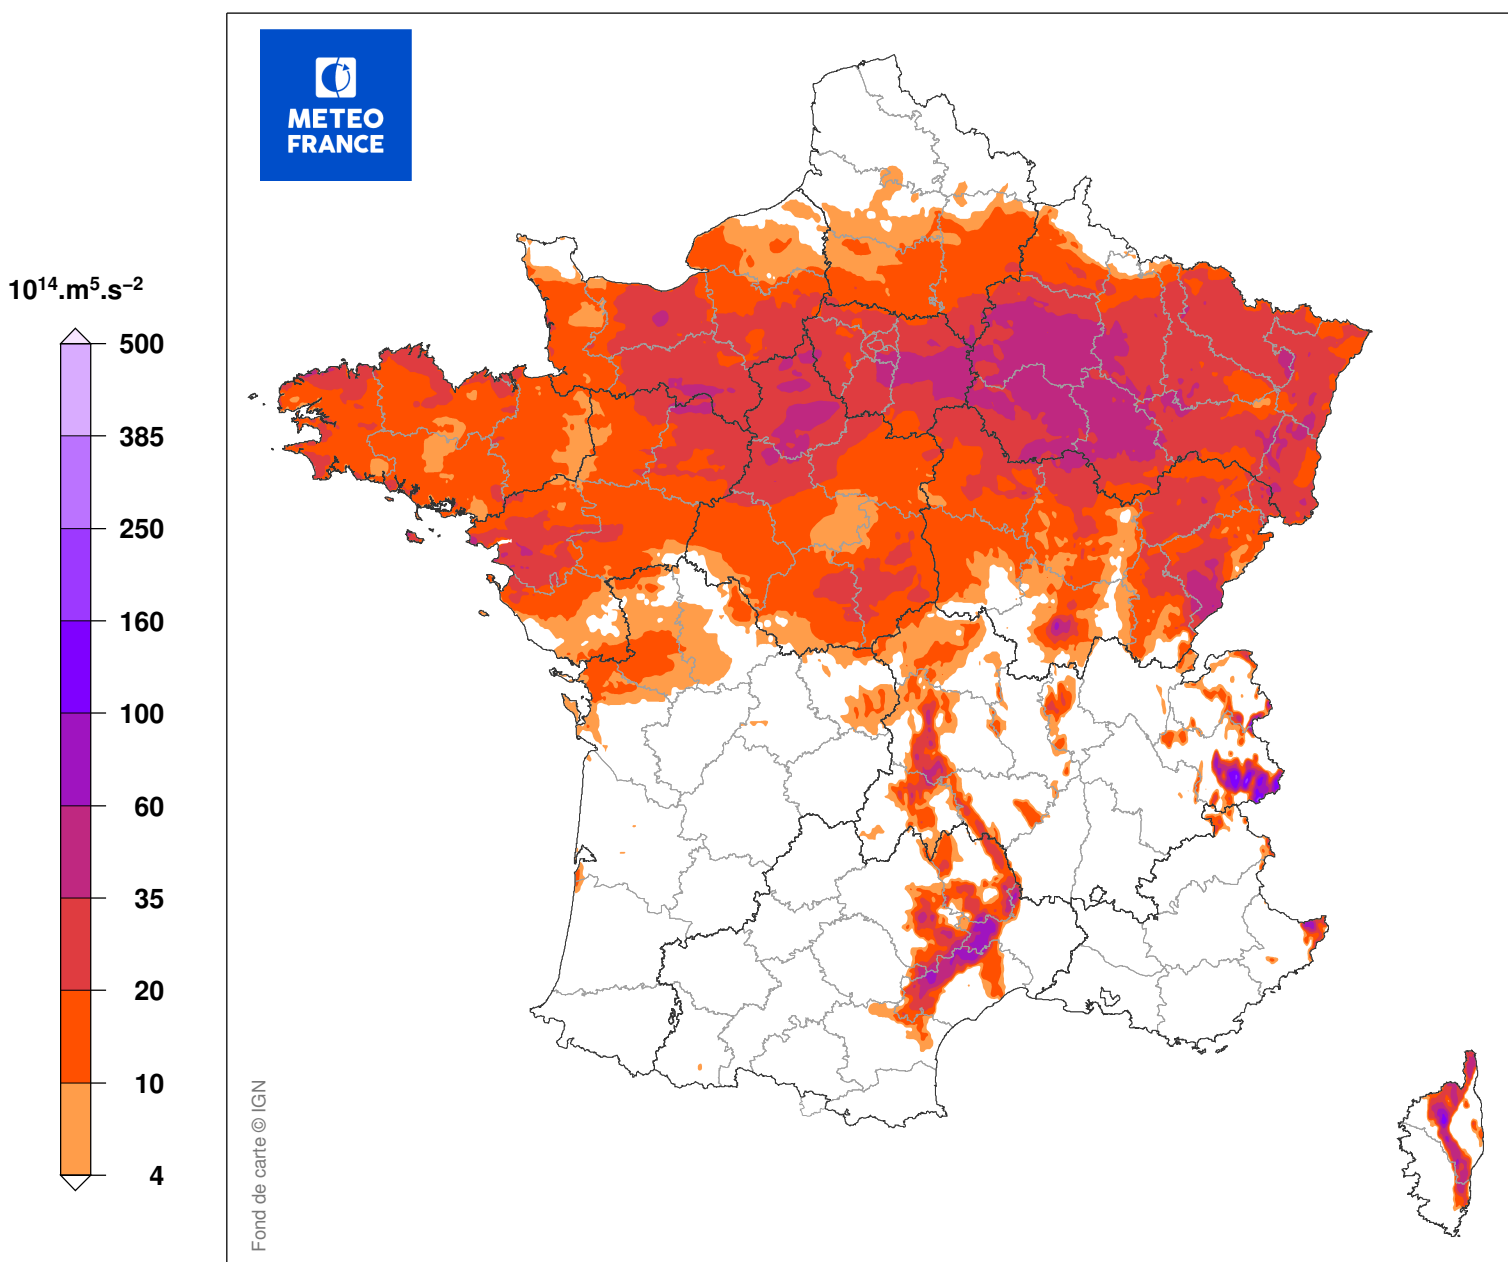

INDICE DE SEVERITE DE LA TEMPETE LOTHAR

du 26/12/1999 à 00 UTC au 26/12/1999 à 22 UTC

Carte produite le 11/09/2018