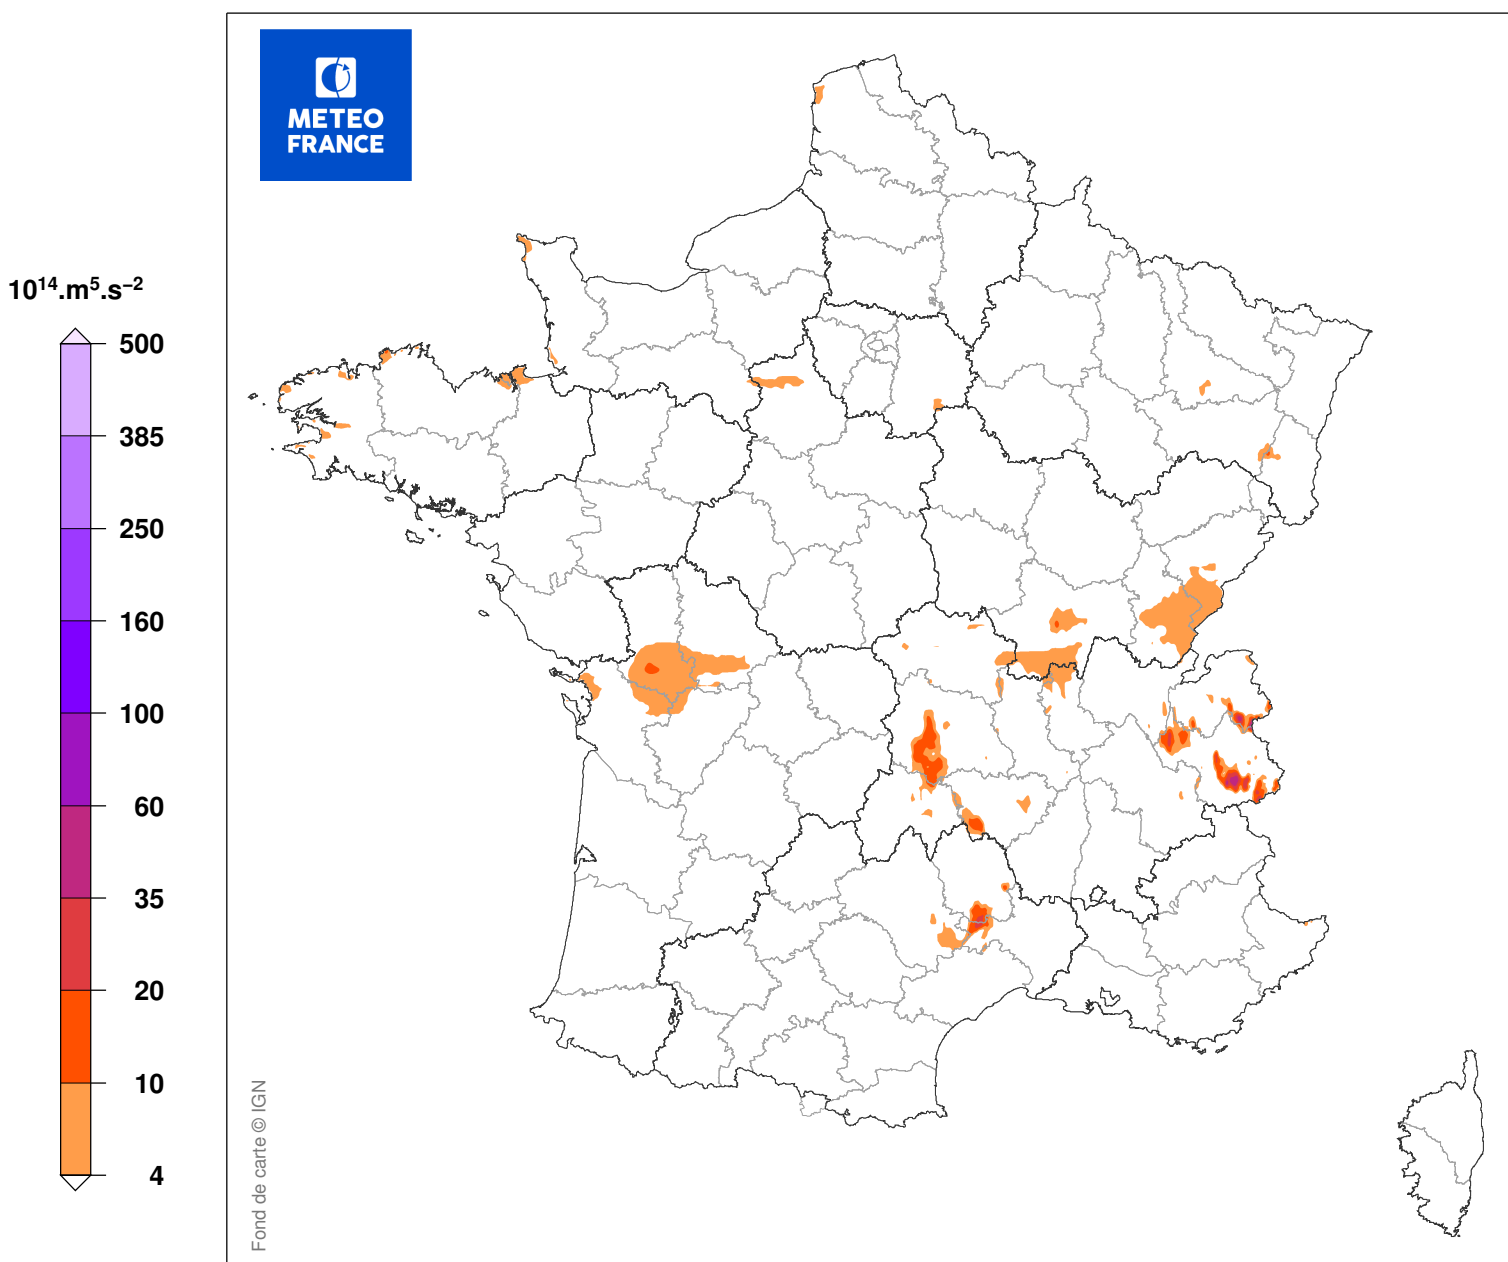

INDICE DE SEVERITE DE LA TEMPETE

du 25/12/1999 à 08 UTC au 25/12/1999 à 17 UTC

Carte produite le 11/09/2018